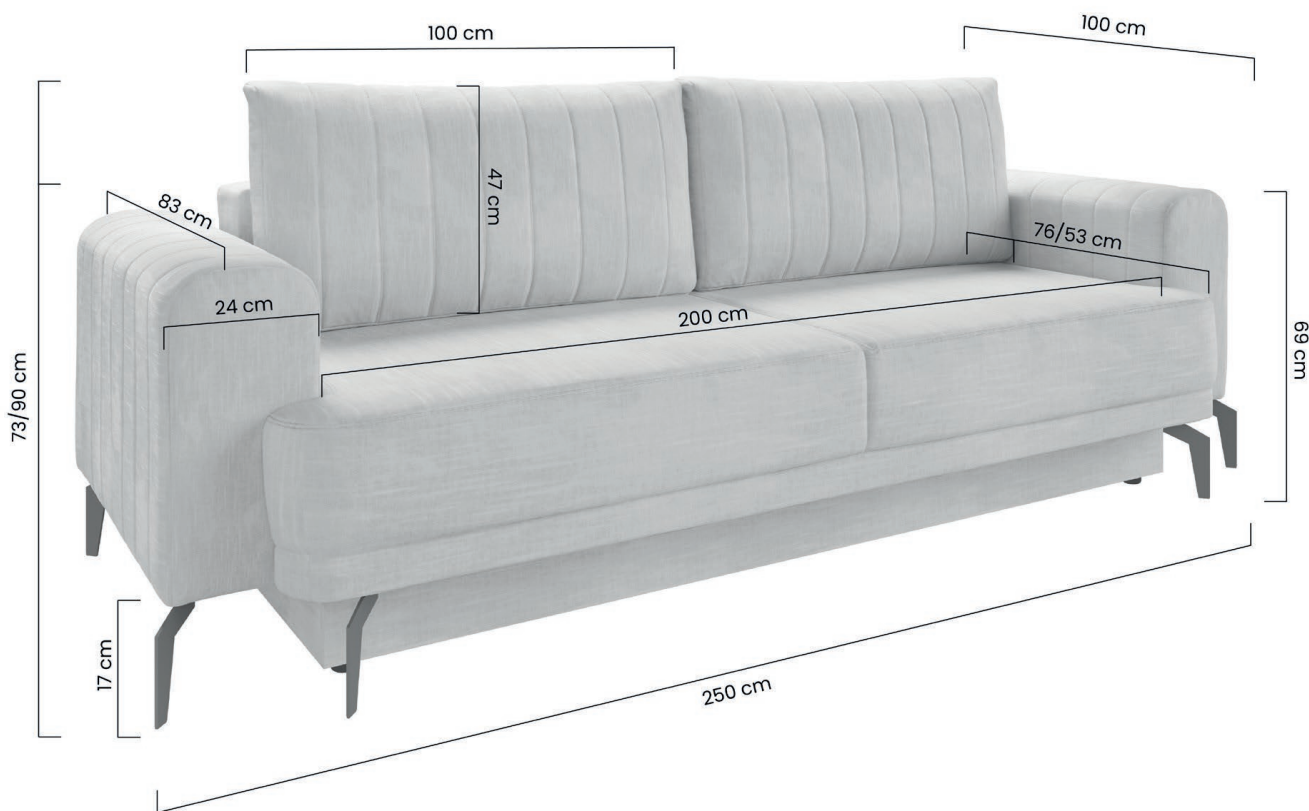

■ **wymiary szczegółowe** /detailed dimensions

■ **wymiary i wagi paczek** /dimensions and weight of the packages

numer paczki packages number	waga weight kg	objętość volume m3	szerokość width W - mm	wysokość height H - mm	głębokość depth D - mm
1/3	72	1,26	2250	700	800
2/3	27	0,34	900	750	500
3/3	8	0,22	500	400	1100
RAZEM /TOTAL	107	1,82