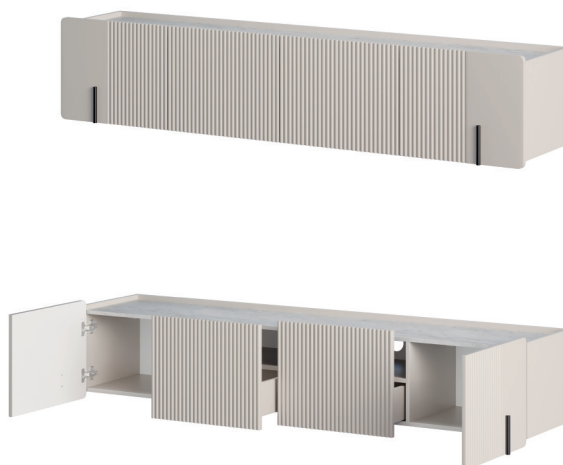

■ DOSTĘPNE BRYŁY

AVAILABLE FURNITURE

■ MALMI

■ MALMI KOMODA 150 3D

szerokość: 150 cm

wysokość: 87 cm

głębokość: 42 cm

■ MALMI KOMODA 150 3D WISZĄCA

szerokość: 200 cm

wysokość: 70 cm

głębokość: 42 cm

szerokość /width wysokość /height głębokość /depth

BOGART.

■ DOSTĘPNE BRYŁY

AVAILABLE FURNITURE

■ MALMI

■ MALMI RTV 150 2DISZ

szerokość: 150 cm
wysokość: 57 cm
głębokość: 42 cm

■ MALMI RTV 150 2DISZ WISZĄCA

szerokość: 124 cm
wysokość: 155 cm
głębokość: 45 cm

■ MALMI RTV 200 2D2SZ

szerokość: 200 cm
wysokość: 57 cm
głębokość: 42 cm

■ MALMI RTV 200 2D2SZ WISZĄCA

szerokość: 200 cm
wysokość: 40 cm
głębokość: 42 cm

szerokość /width wysokość /height głębokość /depth

BOGART.

■ DOSTĘPNE BRYŁY

AVAILABLE FURNITURE

■ MALMI

■ MALMI SZAFKA NOCNA 45 1SZ