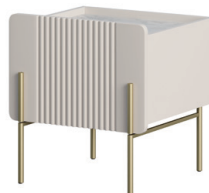

■ NÓŻKI LEGS

· złote

gold