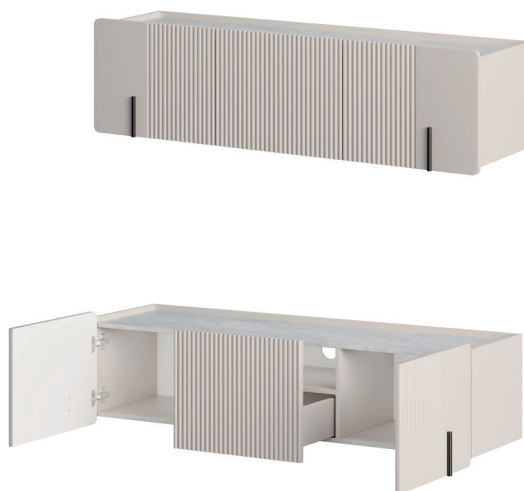

■ DOSTĘPNE BRYŁY

AVAILABLE FURNITURE

■ MALMI

■ MALMI KOMODA 150 3D

szerokość: 150 cm

wysokość: 87 cm

głębokość: 42 cm

■ MALMI KOMODA 150 3D WISZĄCA

szerokość: 150 cm

wysokość: 70 cm

głębokość: 42 cm

■ MALMI KOMODA 200 4D

szerokość: 200 cm

wysokość: 87 cm

głębokość: 42 cm

■ MALMI KOMODA 200 4D WISZĄCA

szerokość: 200 cm

wysokość: 70 cm

głębokość: 42 cm

szerokość /width wysokość /height głębokość /depth

BOGART.

■ DOSTĘPNE BRYŁY

AVAILABLE FURNITURE

■ MALMI

■ MALMI RTV 150 2DISZ

szerokość: 150 cm
wysokość: 57 cm
głębokość: 42 cm

■ MALMI RTV 150 2DISZ WISZĄCA

szerokość: 124 cm
wysokość: 155 cm
głębokość: 45 cm

■ MALMI RTV 200 2D2SZ

szerokość: 200 cm
wysokość: 57 cm
głębokość: 42 cm