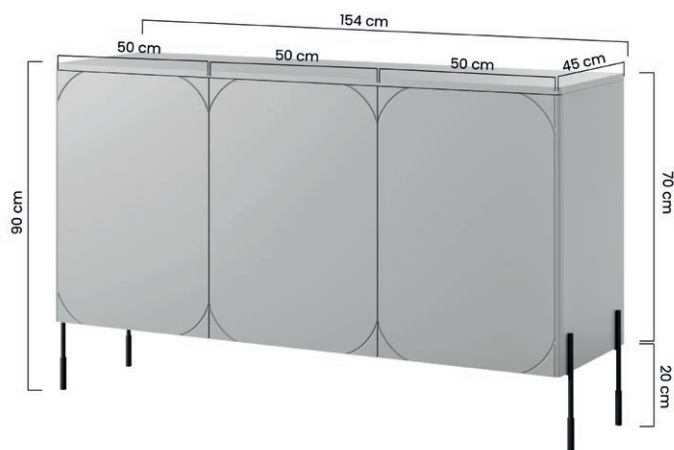

■ SONATIA KOMODA 150 3D

■ SONATIA KOMODA 200 4D