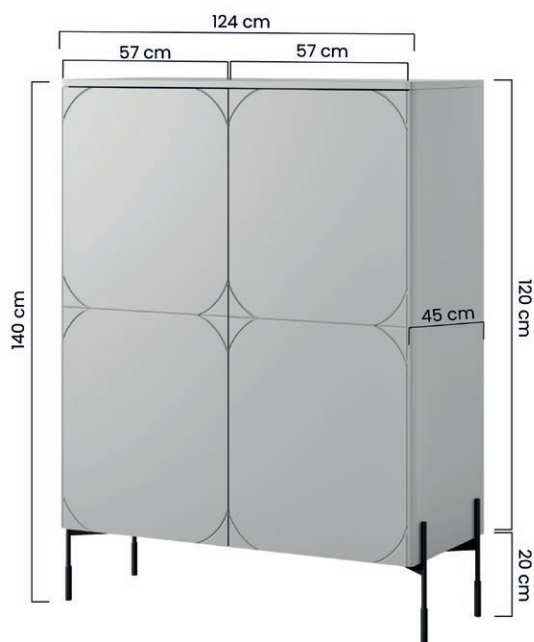

# ■ DOSTĘPNE BRYŁY

AVAILABLE FURNITURE

- SONATIA KOMODA 150 3D
- SONATIA KOMODA 150 3D2SZ \*
- SONATIA KOMODA 150 3D4SZ \*

szerokość: 154 cm  
wysokość: 90 cm  
głębokość: 45 cm

- SONATIA KOMODA 200 4D
- SONATIA KOMODA 200 4D2SZ \*
- SONATIA KOMODA 200 4D4SZ \*

szerokość: 204 cm  
wysokość: 65 cm  
głębokość: 45 cm

szerokość /width    wysokość /height    głębokość /depth

**BOGART.**

\*1SZ/2SZ/4SZ - model dostępny z 1/2/4 szufladami wewnętrznymi  
\*model available with 1, 2 or 4 internal drawers

# WYMIAROWANIE

DIMENSIONS

## SONATIA RTV 200 4D

■ SONATIA KOMODA 150 3D

■ SONATIA KOMODA 200 4D

■ SONATIA KONSOLA/TOALETKA 100 2SZ WISZĄCA

■ SONATIA WITRYNA 100 2D

■ SONATIA KREDENS 120 2D2SZ

■ SONATIA STOLIK OKRĄGŁY 45

■ SONATIA STOLIK OKRĄGŁY 60