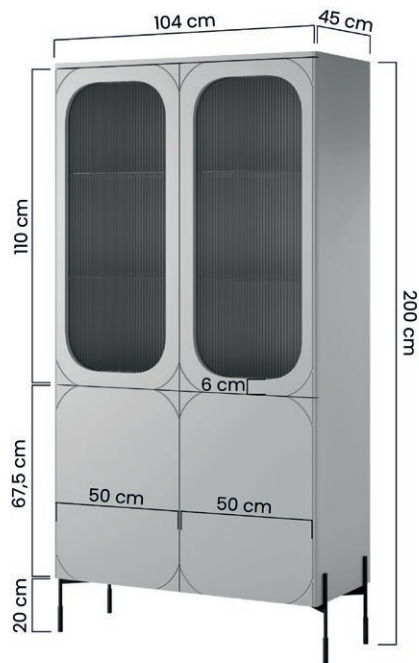

szerokość: 204 cm  
wysokość: 65 cm  
głębokość: 45 cm

szerokość /width    wysokość /height    głębokość /depth

**BOGART.**

\*1SZ/2SZ/4SZ - model dostępny z 1/2/4 szufladami wewnętrznymi  
\*model available with 1, 2 or 4 internal drawers

## SONATIA RTV 200 4D

■ SONATIA KOMODA 150 3D

■ SONATIA KOMODA 200 4D

■ SONATIA KONSOLA/TOALETKA 100 2SZ WISZĄCA

■ SONATIA WITRYNA 100 2D

■ SONATIA KREDENS 120 2D2SZ

■ SONATIA STOLIK OKRĄGŁY 45

■ SONATIA STOLIK OKRĄGŁY 60