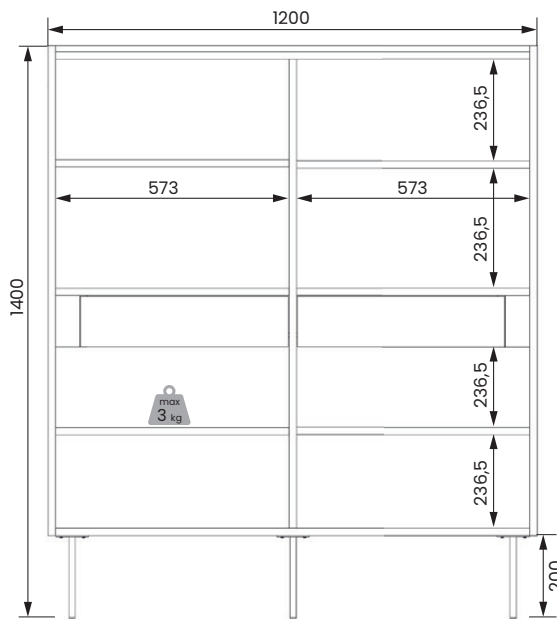

■ DESIN KOMODA WYSOKA 120 2DISZ