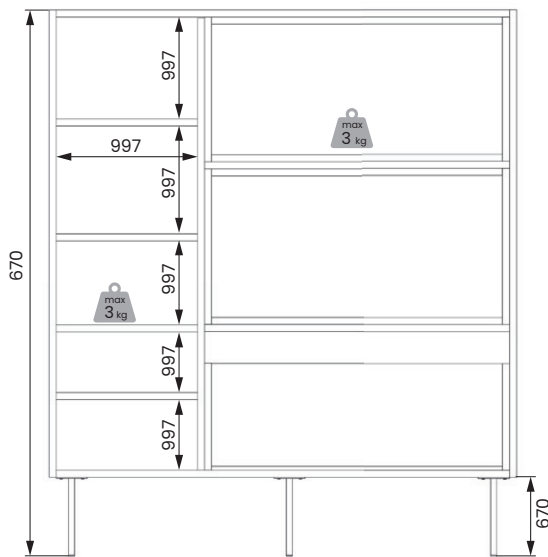

■ DESIN KOMODA WYSOKA 120 2DISZ