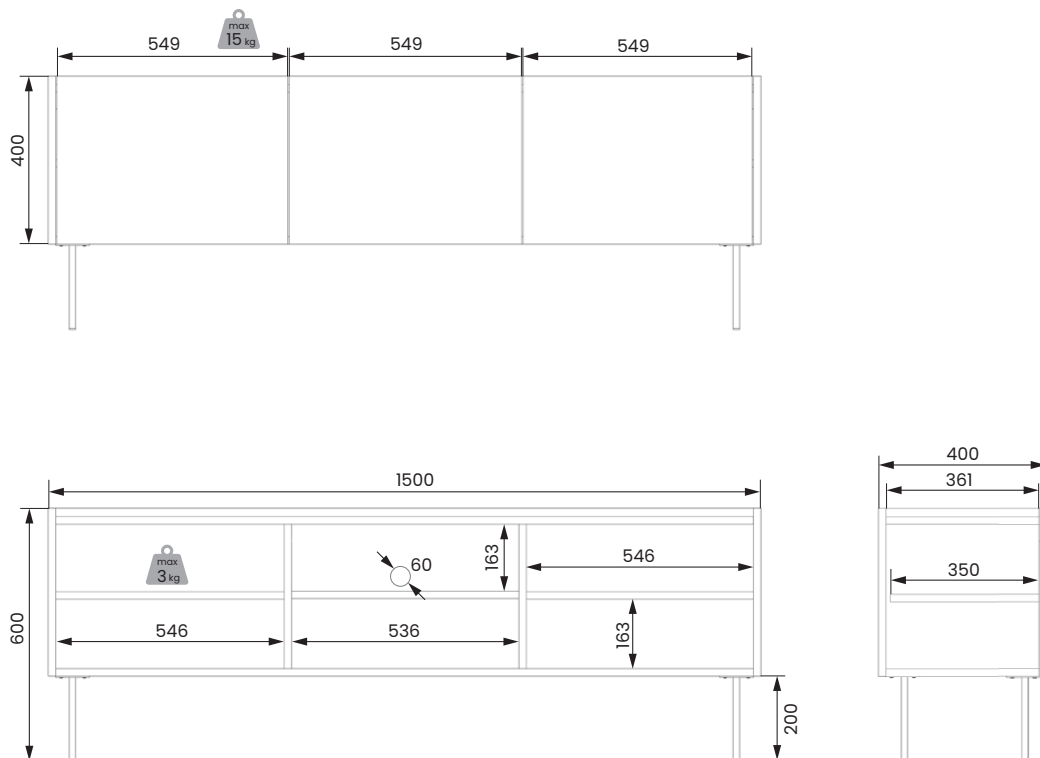

■ DESIN RTV 170 3D