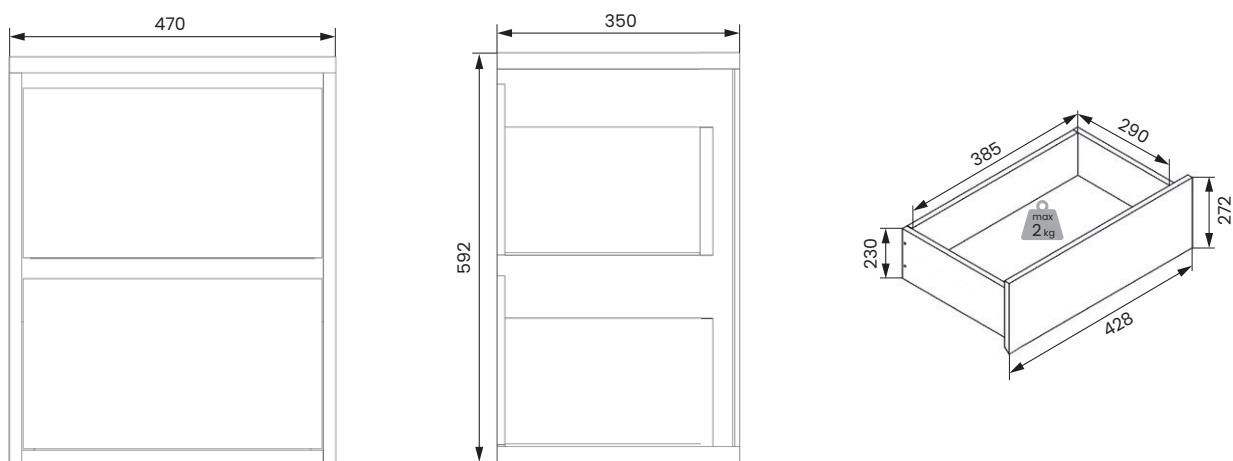

■ DESIN KONTENEREK 47 2SZ