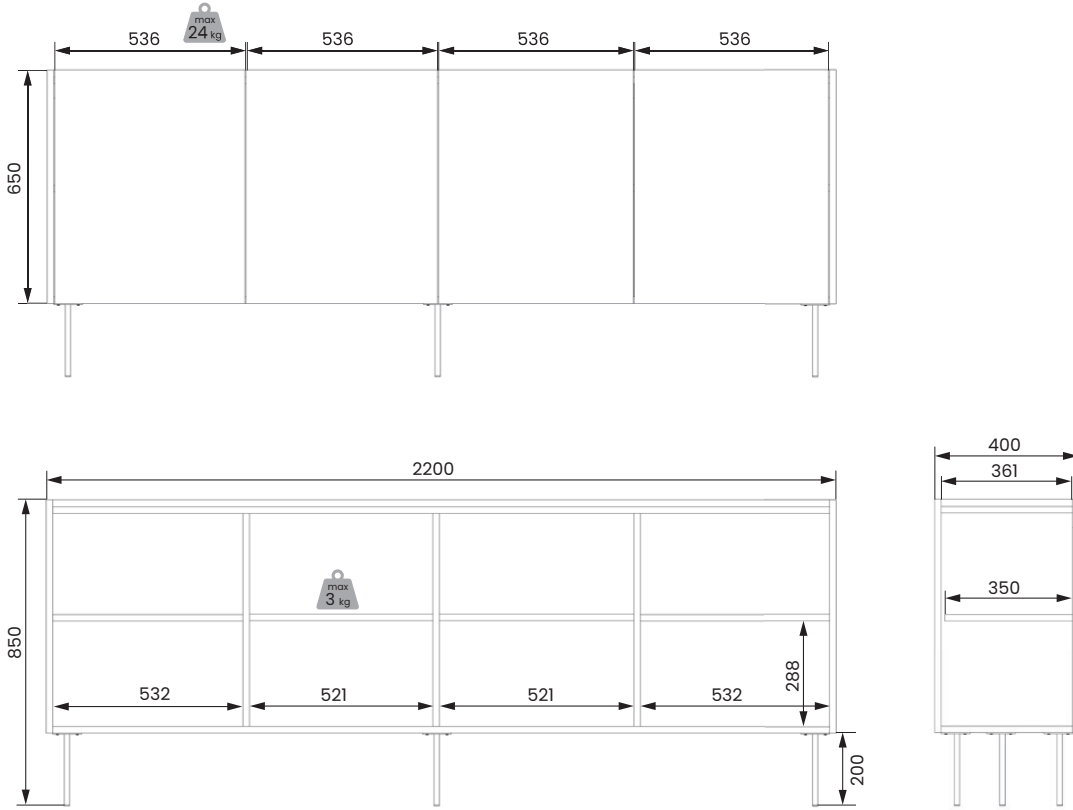

DESIN KOMODA 200 4D