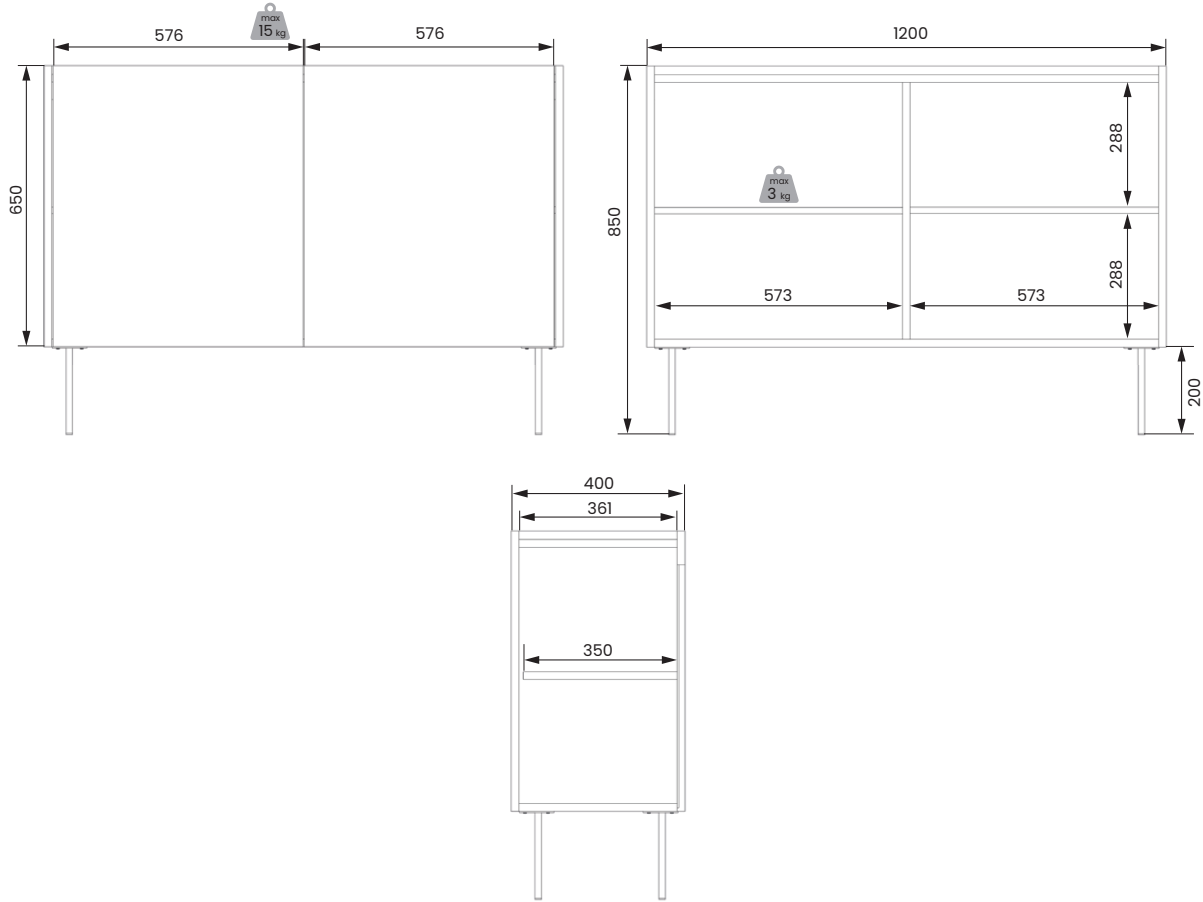

WYMIAROWANIE

DIMENSIONS

DESIN KOMODA 120 2D