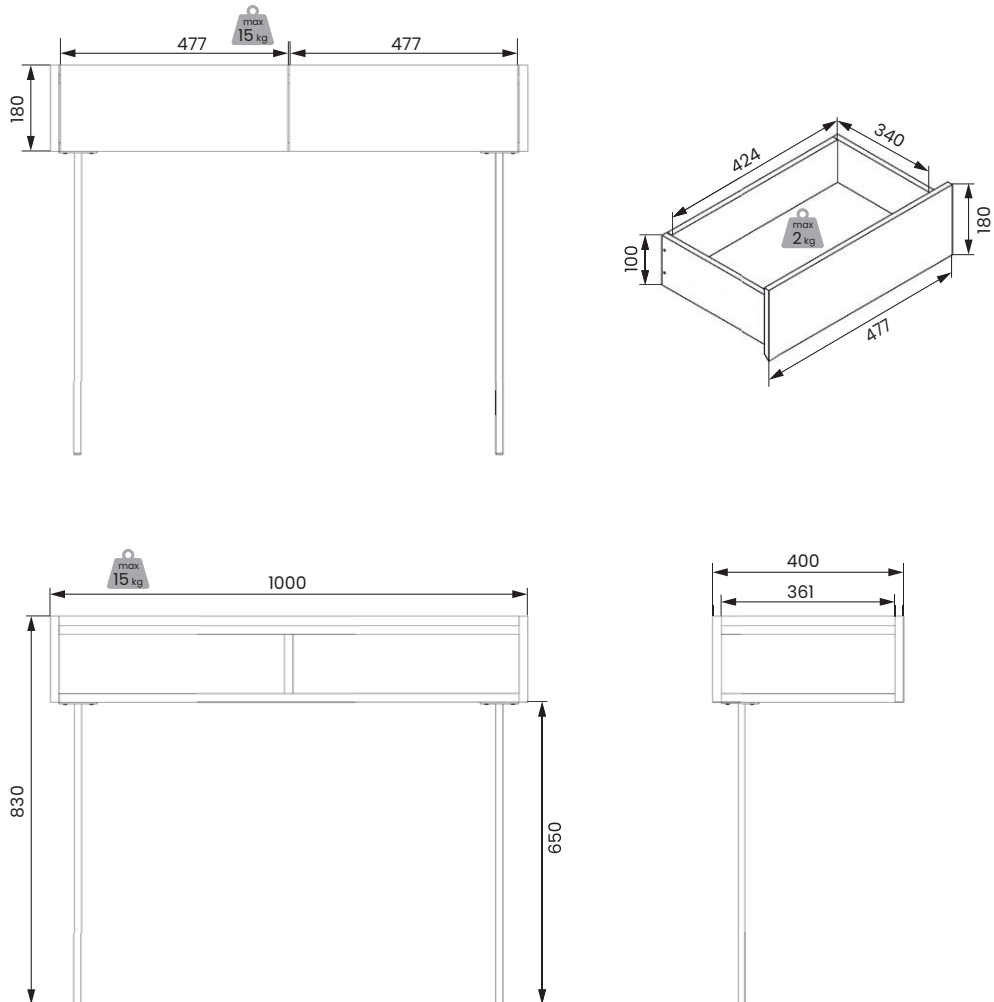

■ DESIN RTV 170 3D