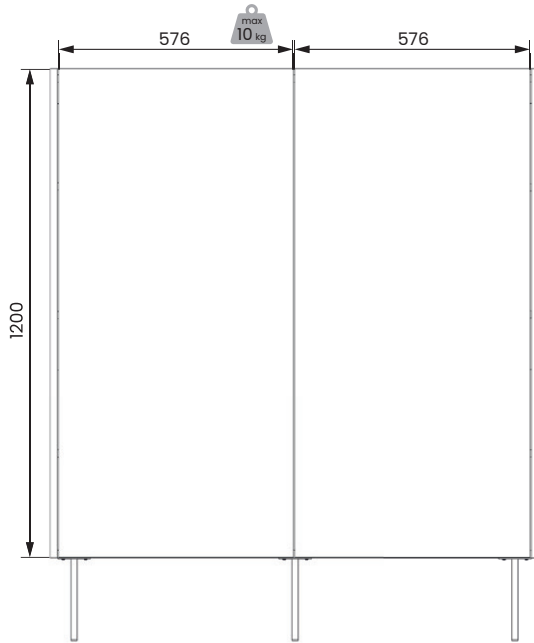

■ DESIN KOMODA WYSOKA 120 2DISZ