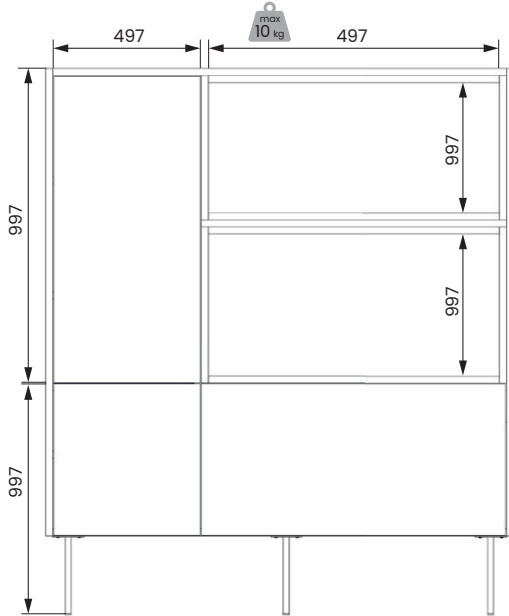

■ DESIN KOMODA WYSOKA 120 2DISZ