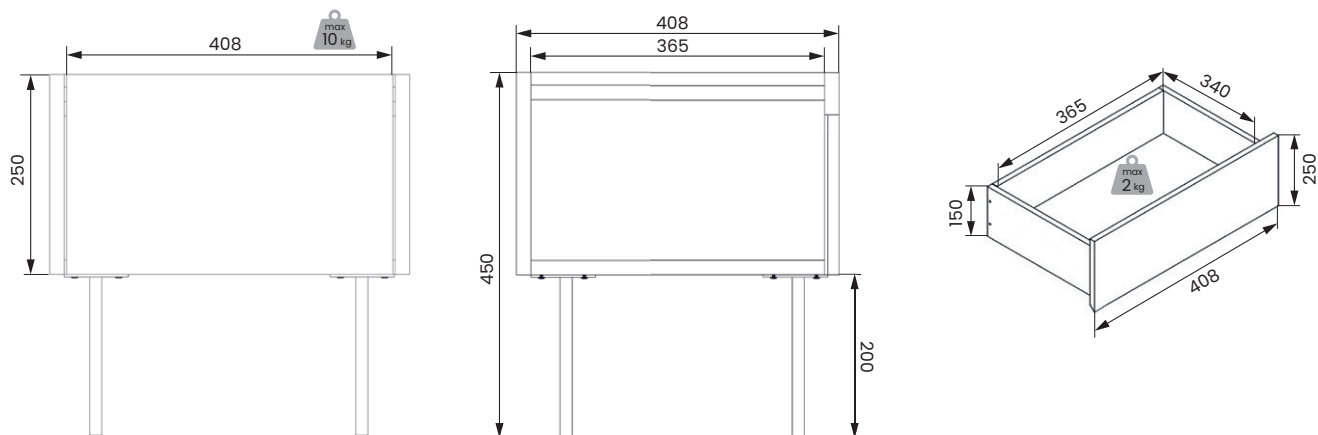

■ DESIN SZAFKA NOCNA 45 1SZ