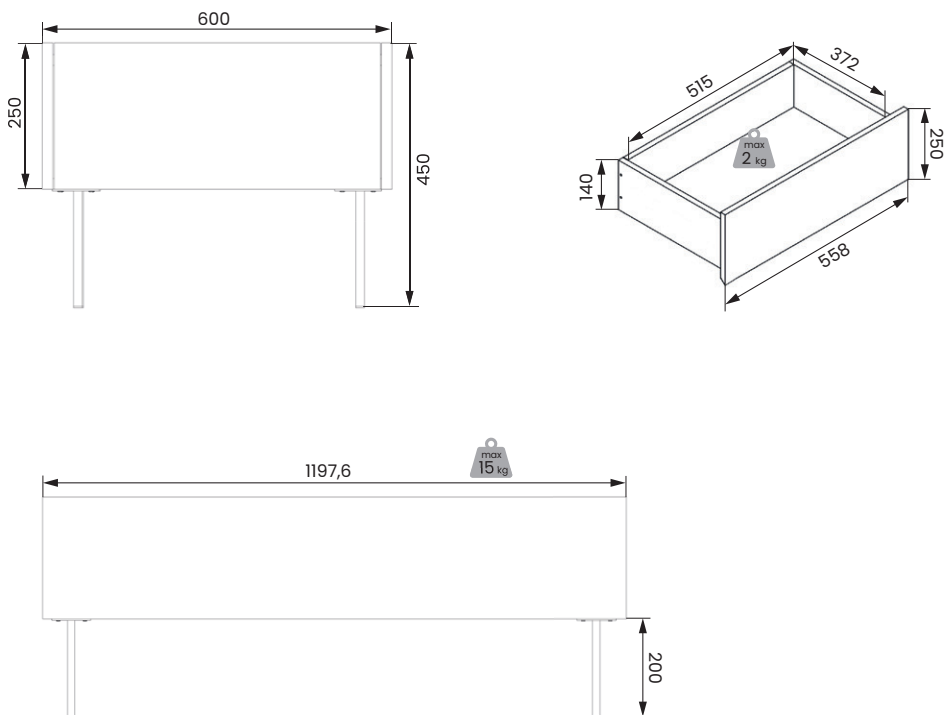

DESIN ŁAWA 120 2SZ