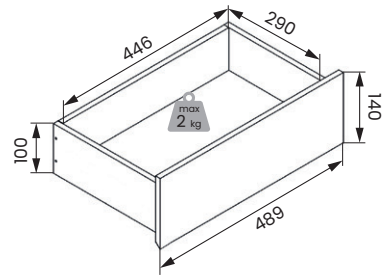

■ DESIN KOMODA WYSOKA 120 2DISZ