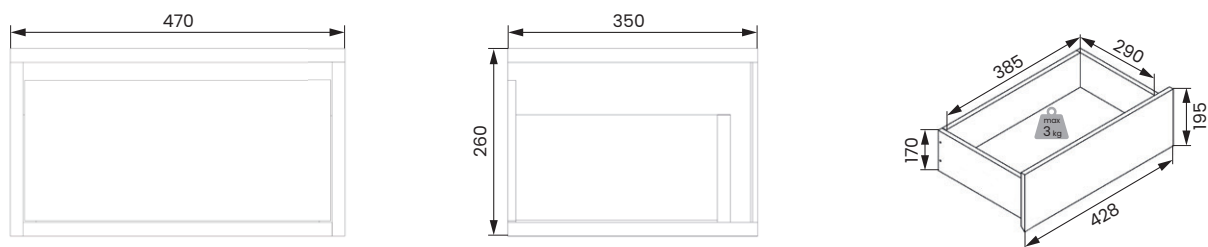

■ DESIN KONTENEREK 47 1SZ