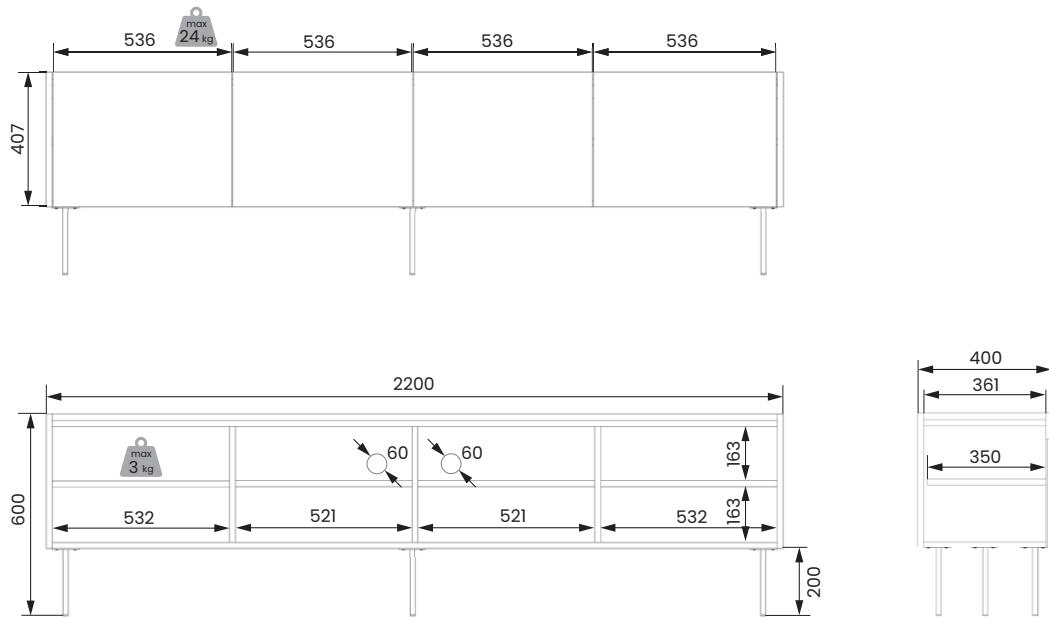

■ DESIN RTV 200 4D