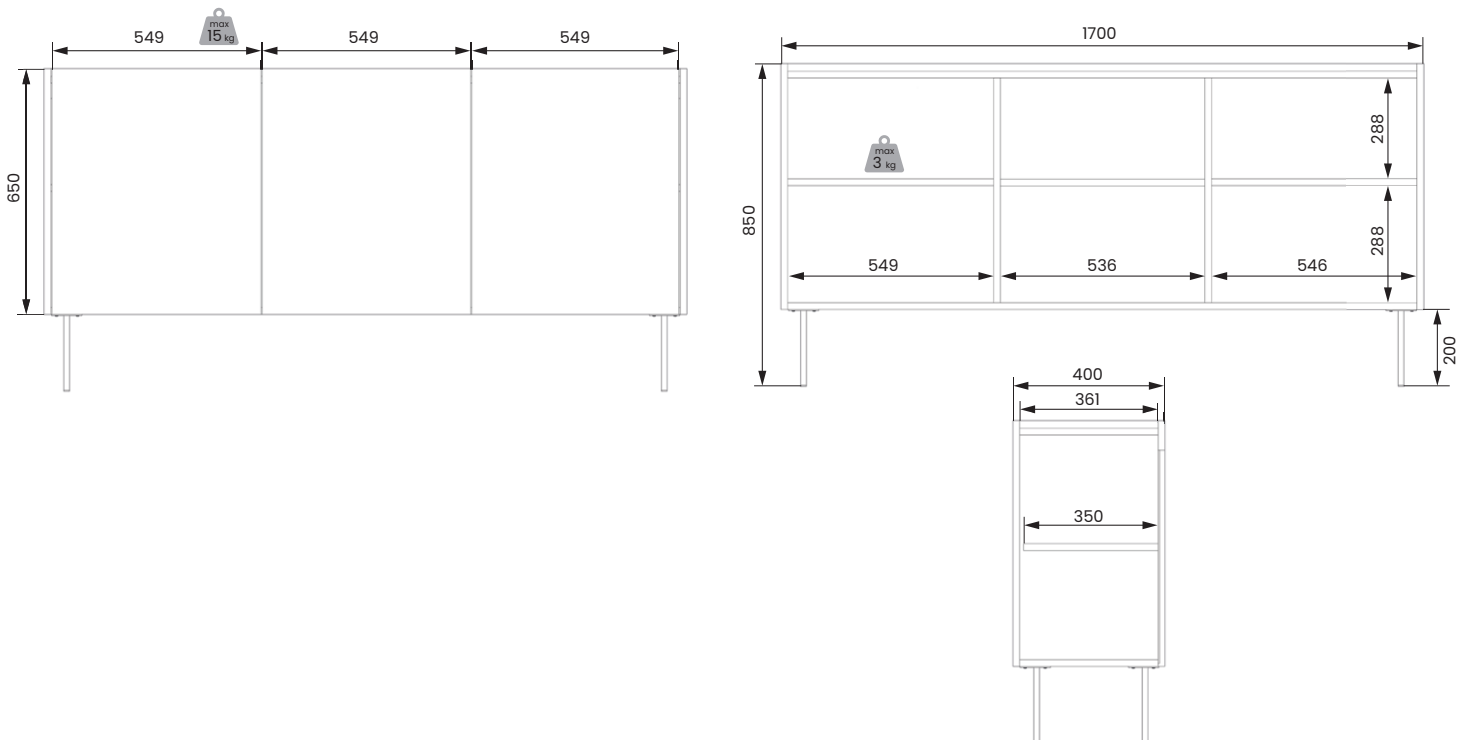

DESIN KOMODA 120 3D