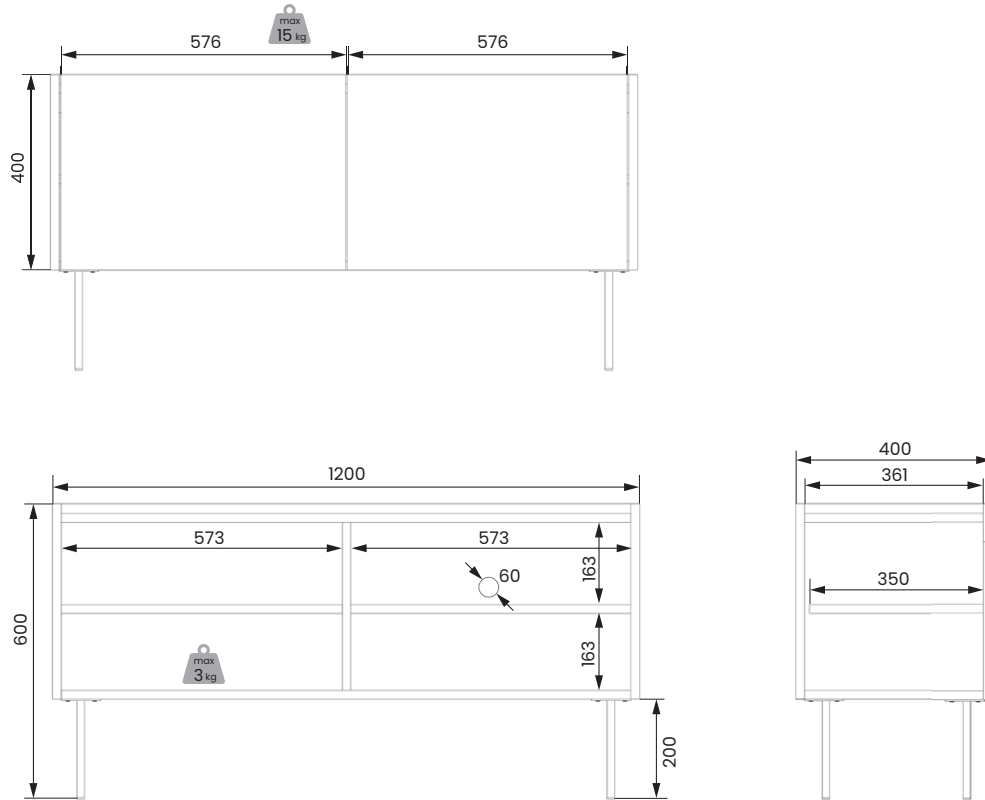

■ DESIN RTV 120 2D