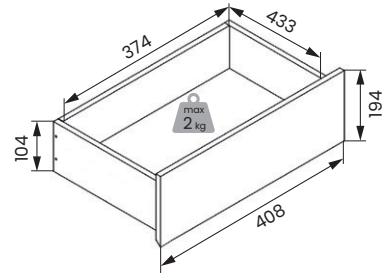

■ DESIN KOMODA WYSOKA 120 2DISZ