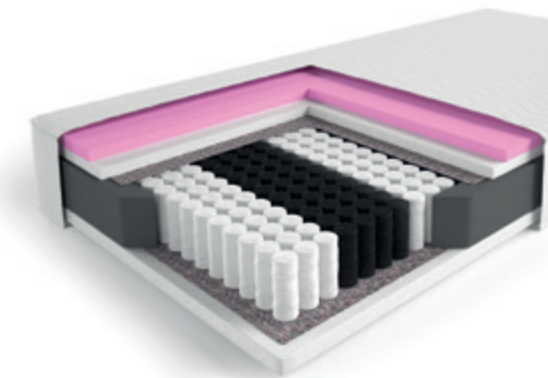

POCKET+KOKOS

Grubość: 18 cm
Twardość: H3 / H4
Rozmiary: 90x200, 120x200, 140x200, 160x200, 180x200

Opis:

- Rdzeń materaca stanowi kieszeń pocketowa, która posiada 7-stref o zróżnicowanej twardości.
- Wkład kieszeniowy otacza z jednej strony pianka poliuretanowa T25, z drugiej pianką poliuretanowa T25 + kokos.
- Zadaniem kokosu jest usztywnienie materaca oraz zwiększenie jego trwałości i przewiewności.

POCKET+LATEKS

Grubość: 19 cm
Twardość: H3 / H3
Rozmiary: 90x200, 120x200, 140x200, 160x200, 180x200

Opis:

- Rdzeń materaca stanowi kieszeń pocketowa, która posiada 7-stref o zróżnicowanej twardości.
- Wkład kieszeniowy otacza z jednej strony pianka poliuretanowa T25, z drugiej lateks.
- Latex o grubości 2 cm posiada właściwości antyalergiczne i zapewnia odpowiednią przewiewność oraz dobrze podpira ciało.

POCKET+PIANKA TERMOELASTYCZNA

Grubość: 20 cm
Twardość: H3 H3
Rozmiary: 90x200, 120x200, 140x200, 160x200, 180x200

Opis:

- Rdzeń materaca stanowi kieszeń pocketowa, która posiada 7-stref o zróżnicowanej twardości.
- Wkład kieszeniowy otacza z jednej strony pianka poliuretanowa T25, z drugiej pianka termoelastyczna Visco.
- Zastosowana pianka termoelastyczna Visco o grubości 3 cm umożliwia idealne dopasowanie materaca do sylwetki ciała.