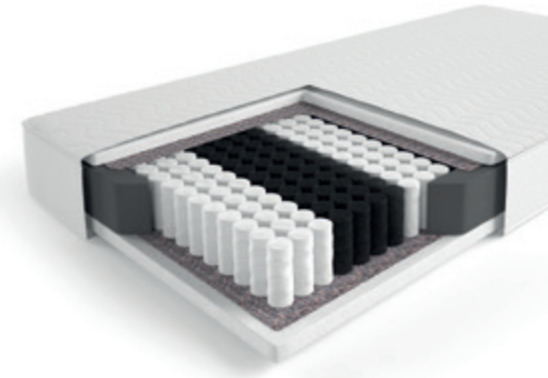

tkanina: Milton New 11

tkanina: Napoli 16

WYBARWIENIE ELEMENTÓW DREWNIANYCH

MATERACE

POCKET

Grubość: 17 cm
Twardość: H3 / H3
Rozmiary: 90x200, 120x200, 140x200, 160x200, 180x200

Opis:

- Rdzeń materaca stanowi kieszeń pocketowa, która posiada 7-stref o zróżnicowanej twardości.
- Wkład kieszeniowy otacza pianka poliuretanowa T25, która jest odporna na odkształcenia, elastyczna i wytrzymała.
- Stabilizuje sylwetkę użytkownika w czasie wypoczynku.

POCKET+KOKOS

Grubość: 18 cm
Twardość: H3 / H4
Rozmiary: 90x200, 120x200, 140x200, 160x200, 180x200

Opis:

- Rdzeń materaca stanowi kieszeń pocketowa, która posiada 7-stref o zróżnicowanej twardości.
- Wkład kieszeniowy otacza z jednej strony pianka poliuretanowa T25, z drugiej pianką poliuretanowa T25 + kokos.
- Zadaniem kokosu jest usztywnienie materaca oraz zwiększenie jego trwałości i przewiewności.