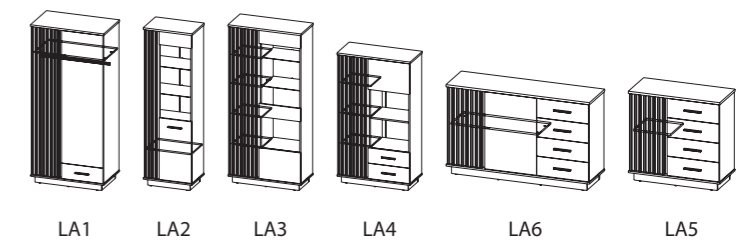

LAMELO

SALON, BIURO, GARDEROBA, SYPIALNIA, POKÓJ DZIECIĘCO-MŁODZIEŻOWY

DEKORY

Dąb Wotan

Czarny Mat