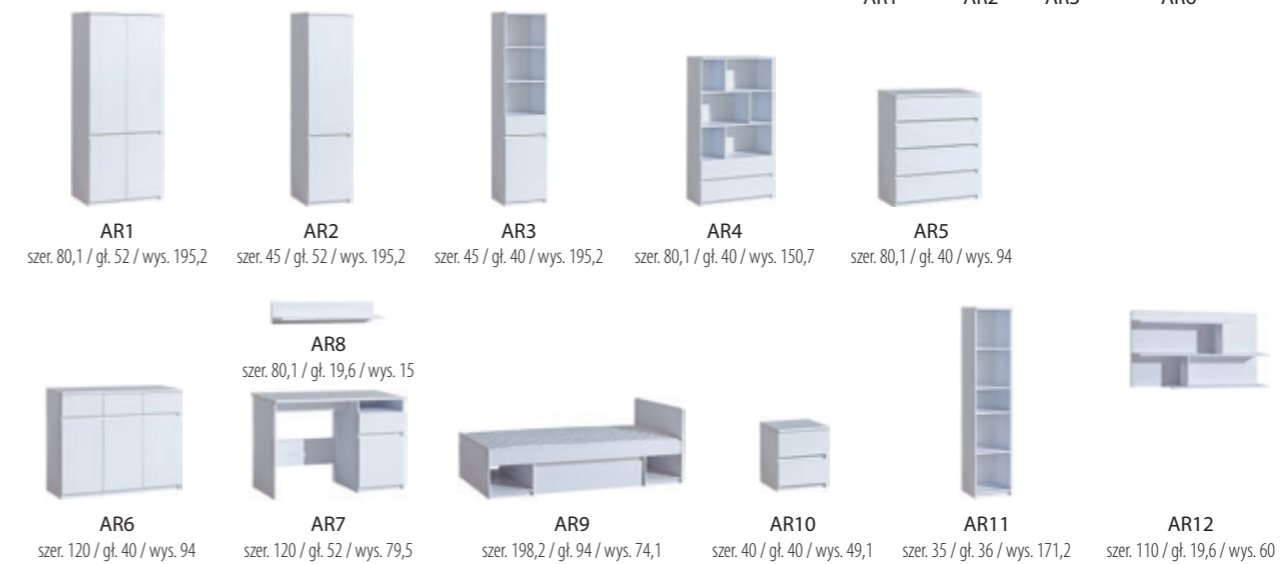

ARCA

SALON, POKÓJ DZIECIĘCO-MŁODZIEŻOWY