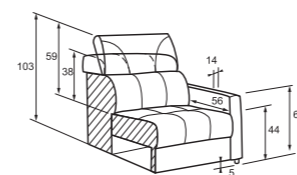

szer. 269 / gł. 226 / wys. 85/104

pow. spania: 197x127

narożnik 1:
2/FB+E+OT/P mała

narożnik 2:
2/FB+OT/P duża

NOWOŚĆ

BELLO  narożnik lewy
tkanina: Cremona 02

narożnik 2:
szer. 297 / gł. 177 / wys. 84

SENSO      narożnik prawy
tkanina: Emma 02