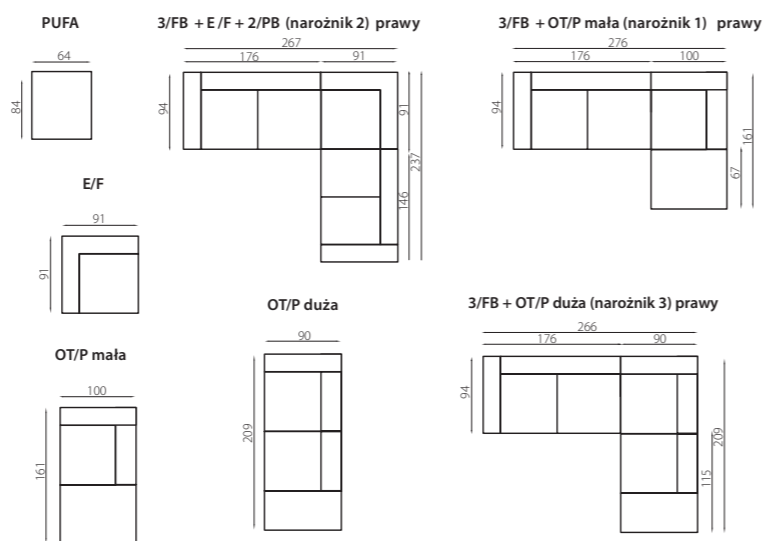

Narożnik prawy
tkanina: Pecos 10

CADIZ