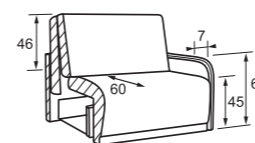

NOWOŚĆ

VELUMO

narożnik prawy,
tkanina: Loop 2

narożnik prawy,
tkanina: Manza 15

NOWOŚĆ

FIORD

narożnik prawy,
tkanina: Flow 5

NOWOŚĆ

BONO AMERYKANKA

tkanina: Arena 22/ poduszki Arena 15