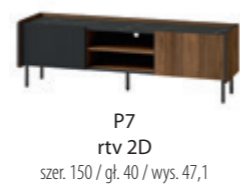

PRESTIGO

SALON, JADALNIA, BIURO, SYPIALNIA