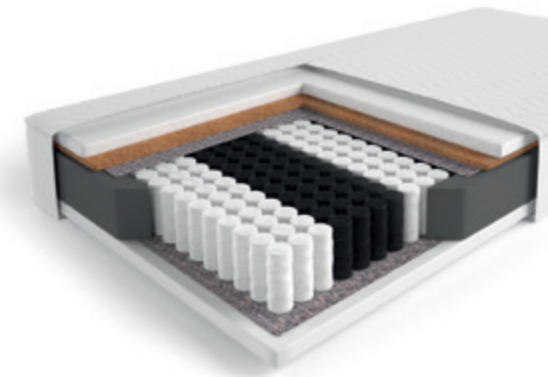

tkanina: Milton New 11

tkanina: Napoli 16

WYBARWIENIE ELEMENTÓW DREWNIANYCH

MATERACE

POCKET

Grubość: 17 cm
Twardość: H3 / H3
Rozmiary: 90x200, 120x200, 140x200, 160x200, 180x200

Opis:

- Rdzeń materaca stanowi kieszeń pocketowa, która posiada 7-stref o zróżnicowanej twardości.
- Wkład kieszeniowy otacza pianka poliuretanowa T25, która jest odporna na odkształcenia, elastyczna i wytrzymała.
- Stabilizuje sylwetkę użytkownika w czasie wypoczynku.

POCKET+KOKOS

Grubość: 18 cm
Twardość: H3 / H4
Rozmiary: 90x200, 120x200, 140x200, 160x200, 180x200

Opis:

- Rdzeń materaca stanowi kieszeń pocketowa, która posiada 7-stref o zróżnicowanej twardości.
- Wkład kieszeniowy otacza z jednej strony pianka poliuretanowa T25, z drugiej pianką poliuretanowa T25 + kokos.
- Zadaniem kokosu jest usztywnienie materaca oraz zwiększenie jego trwałości i przewiewności.