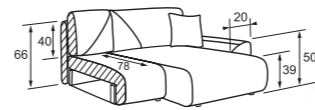

kanapa 2/2B:
szer. 149 / gł. 101 / wys. 91

fotel:
szer. 89 / gł. 101 / wys. 91

RIMA

narożnik lewy, uniwersalny
tkanina: Lincoln D 62

narożnik
szer. 238 / gł. 168 / wys. 79

pow. spania: 197x150

pojemnik na pościel