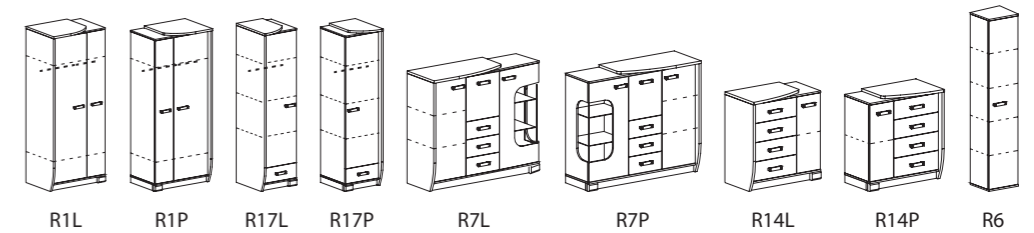

LA20
szer. 124,8 / gł. 206,6 / wys. 78,6
pow. spania:
szer. 120 x dł. 200

LA17
szer. 37 / gł. 35 / wys. 36,6

ROMERO

SALON

DEKORY

Arusha

Dąb Canyon

CARINI