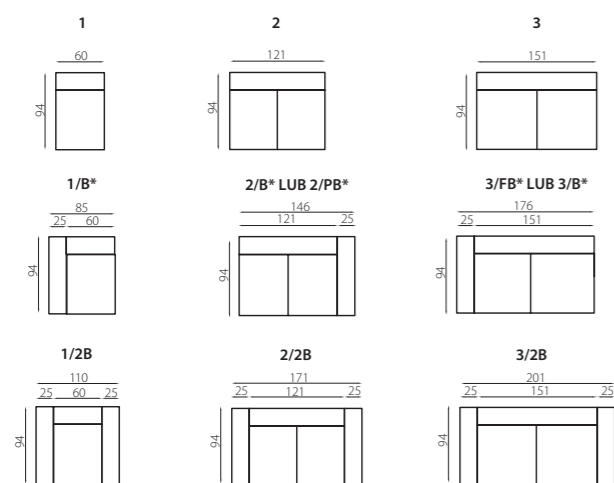

Narożnik prawy
tkanina: Pecos 10

CADIZ