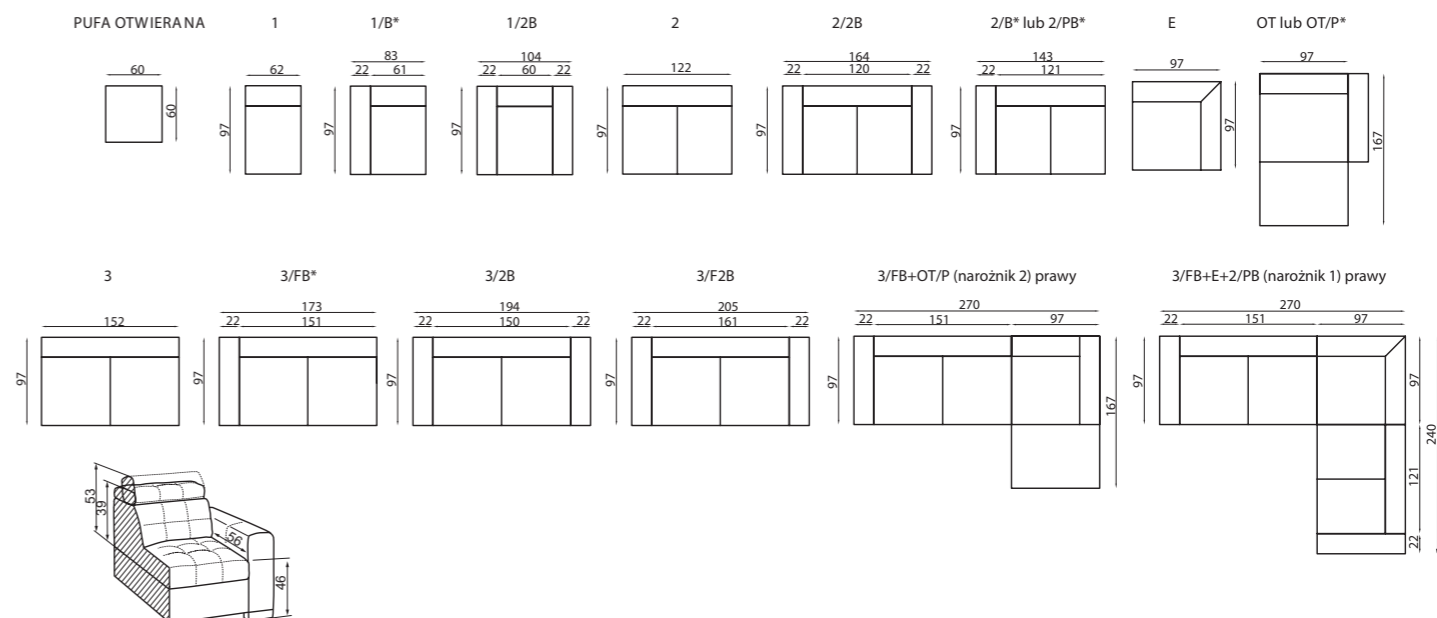

pow. spania: 203 x 125

pojemnik na pościel

kanapa 2: szer. 164 / gt. 97 / wys. 85 (99)

narożnik 2: szer. 270 / gt. 167 / wys. 85 (99)

pow. spania: 203 x 125

pojemnik na pościel

BAZALT

Narożnik prawy, tkanina: Madras 207