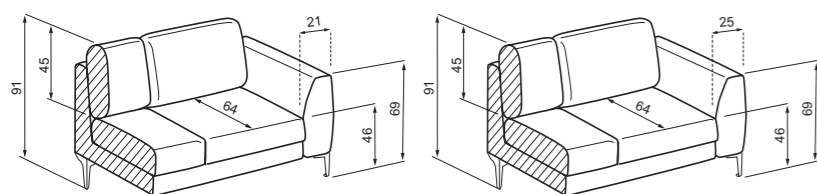

tkanina: Chill me 15