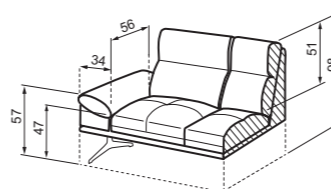

pufa doczepiana:
szer. 66 / gł. 101 / wys. 49

narożnik:
szer. 272 / gł. 177 / wys. 113 (90)

pow. spania: 202 x 123

pojemnik na pościel

GALAXY

narożnik lewy,
tkanina: Element 19

narożnik:
szer. 294 / gł. 175 / wys. 98