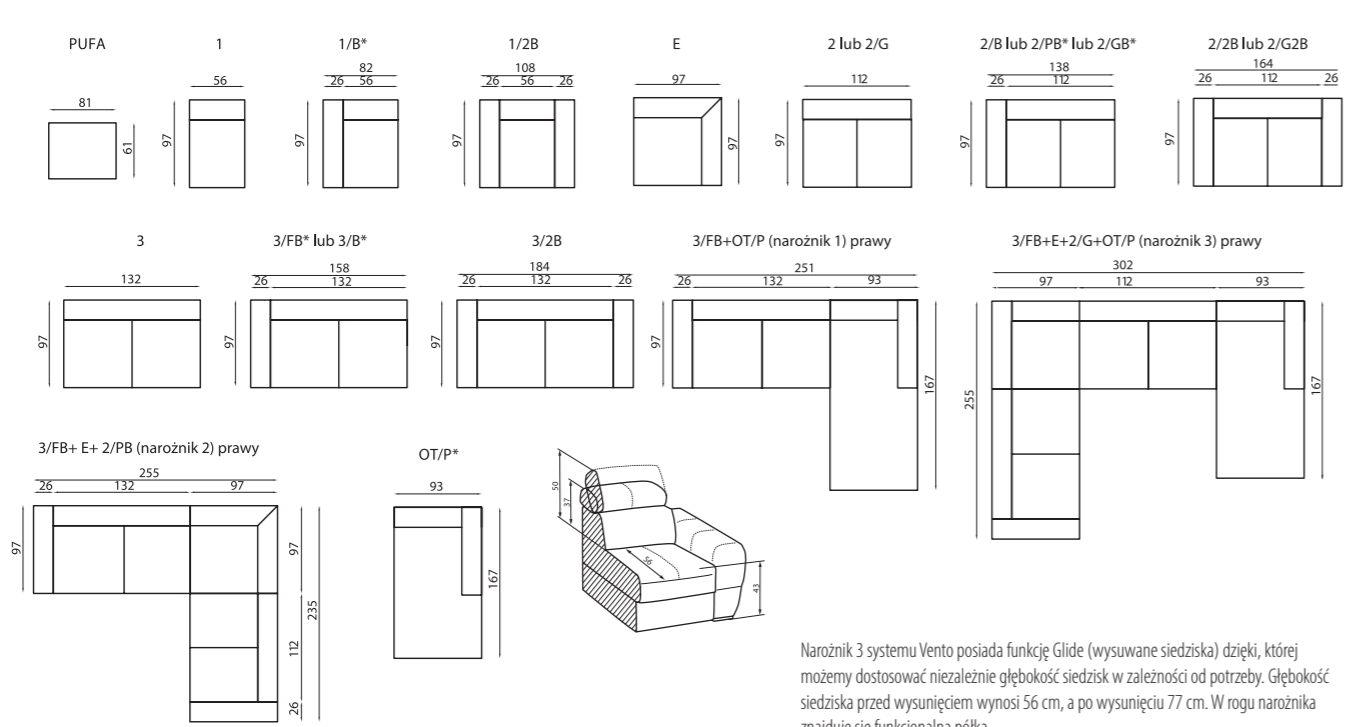

kanapa 3: szer. 184 / gt. 97 / wys. 80 (93)   **narożnik 3:** szer. 302 / gt. 255 / wys. 80 (93)   pow. spania: 200 x 125   pojemnik na pościel

Narożnik 3 systemu Vento posiada funkcję Glide (wysuwane siedziska) dzięki, której możemy dostosować niezależnie głębokość siedzisk w zależności od potrzeby. Głębokość siedziska przed wysunięciem wynosi 56 cm, a po wysunięciu 77 cm. W rogu narożnika znajduje się funkcjonalna półka.