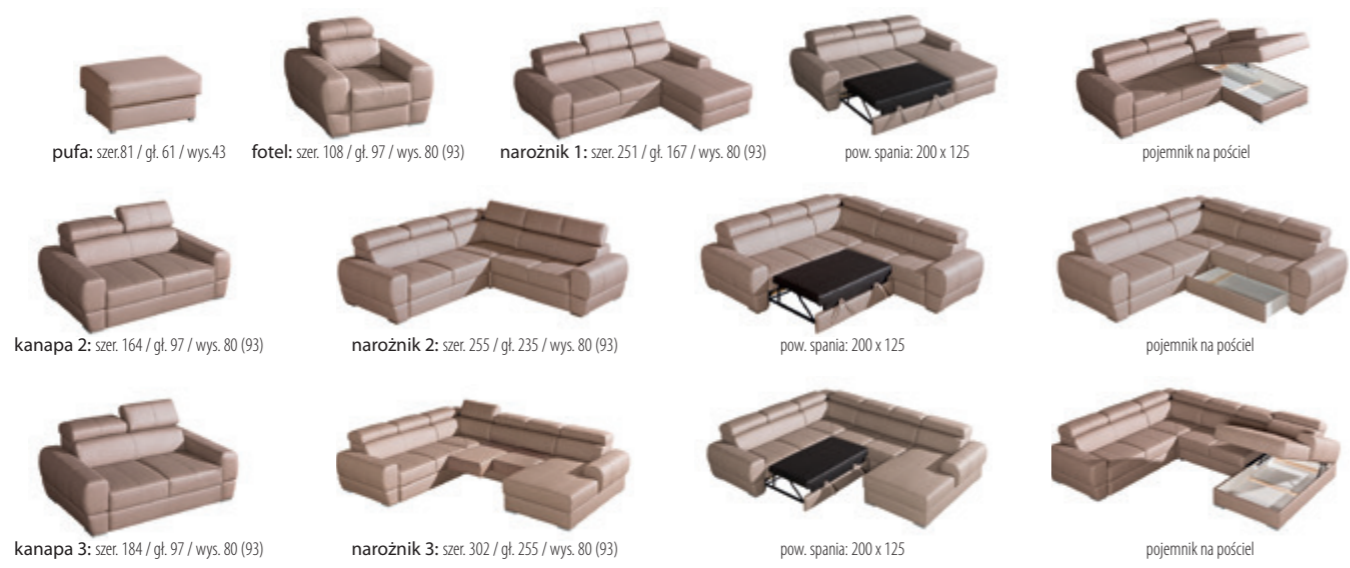

fotel: szer. 94 / gł. 84 / wys. 87

kanapa 2: szer. 145 / gł. 84 / wys. 87

kanapa 3: szer. 194 / gł. 84 / wys. 87

VENTO

Narożnik prawy,
tkanina: Vienna 5

BOSTON

Narożnik prawy,
tkanina: Porto 12

pufa: szer. 81 / gt. 61 / wys. 43 **fotel:** szer. 108 / gt. 97 / wys. 80 (93) **narożnik 1:** szer. 251 / gt. 167 / wys. 80 (93) pow. spania: 200 x 125 pojemnik na pościel

Narożnik 3 systemu Vento posiada funkcję Glide (wysuwane siedziska) dzięki, której możemy dostosować niezależnie głębokość siedzisk w zależności od potrzeby. Głębokość siedziska przed wysunięciem wynosi 56 cm, a po wysunięciu 77 cm. W rogu narożnika znajduje się funkcjonalna półka.