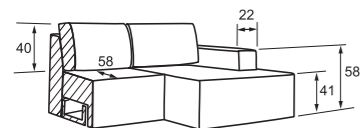

narożnik
szer. 245 / gł. 149 / wys. 81