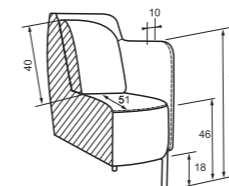

narożnik szer. 228 / gł. 150 / wys. 90

pow. spania: 195 x 115

pojemnik na pościel

Narożnik lewy

tkanina: Utario Velvet 2951, drewno: drewno naturalne

GLAM

tkanina: Cloud 60 (fotel lewy), noga czarna
 Cloud 68 (fotel prawy), noga złoty mat