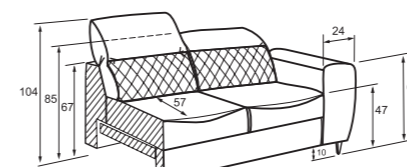

NOWOŚĆ

narożnik
szer. 255 / gł. 160 / wys. 83

pow. spania: 207x116

pojemnik na pościel

BELLO  narożnik lewy
tkanina: Cremona 02

NOWOŚĆ

FRESH      narożnik prawy
tkanina: Buble 01

narożnik 1:
szer. 400 / gł. 265 / wys. 84