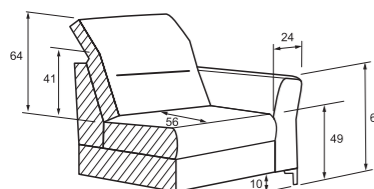

PORTLAND

narożnik prawy,
tkanina: Cloud 75

narożnik:
szer. 278 / gł. 180 / wys. 81 (100)

pow. spania: 227 x 125

pojemnik na pościel

pufa:
szer. 61 / gł. 76 / wys. 48

DENVER

narożnik prawy,
tkanina: Rebel 8