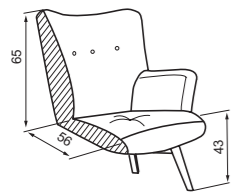

krzesło KR 8:
 szer. 63 / gł. 62 / wys. 95

LUI M

tkanina: Nebia 3
drewno: czarne

fotel Lui
szer. 73 / gł. 96 / wys. 101

SAFIN

szer. 88 / gł. 92 / wys. 96

tkanina: Venus Velvet 2941
drewno: czarne

tkanina: Napoli 25