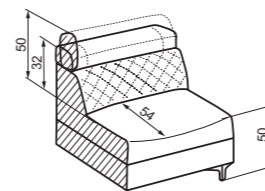

pojemnik na pościel

narożnik:
szer. 294 / gł. 185 / wys. 91

pow. spania: 242 x 136

pojemnik na pościel

tkanina: Chill me 15

GARRY

narożnik lewy
tkanina: Gavin 203

pufa: szer. 81 / gł. 61 / wys. 50 **narożnik 2:** szer. 277 / gł. 229 / wys. 82 (100)