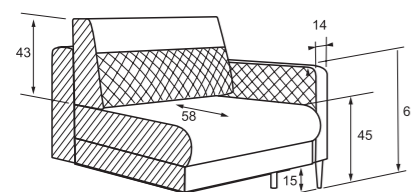

BLANCA

tkanina: Comfort 7
nogi: Złote