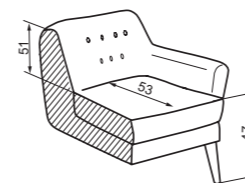

pow. spania: 203 x 123

pojemnik na pościel

fotel: szer. 114 / gł. 100 / wys. 82 (100)

narożnik 1: szer. 277 / gł. 229 / wys. 82 (100)

pow. spania: 203 x 123

pojemnik na pościel

LUXEBURG

tkanina: Hamilton 2803
drewno: Grusza