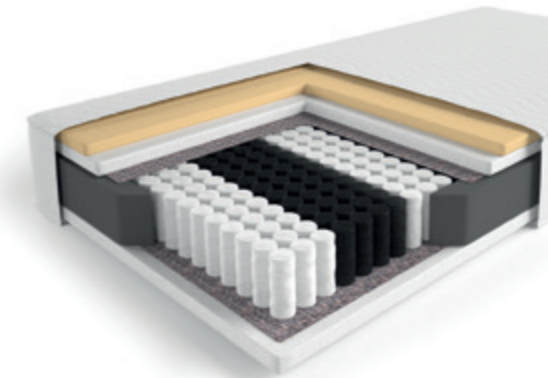

POCKET+KOKOS

Grubość: 18 cm
Twardość: H3 / H4
Rozmiary: 90x200, 120x200, 140x200, 160x200, 180x200

Opis:

- Rdzeń materaca stanowi kieszeń pocketowa, która posiada 7-stref o zróżnicowanej twardości.
- Wkład kieszeniowy otacza z jednej strony pianka poliuretanowa T25, z drugiej pianką poliuretanowa T25 + kokos.
- Zadaniem kokosu jest usztywnienie materaca oraz zwiększenie jego trwałości i przewiewności.

POCKET+LATEKS

Grubość: 19 cm
Twardość: H3 / H3
Rozmiary: 90x200, 120x200, 140x200, 160x200, 180x200

Opis:

- Rdzeń materaca stanowi kieszeń pocketowa, która posiada 7-stref o zróżnicowanej twardości.
- Wkład kieszeniowy otacza z jednej strony pianka poliuretanowa T25, z drugiej lateks.
- Latex o grubości 2 cm posiada właściwości antyalergiczne i zapewnia odpowiednią przewiewność oraz dobrze podpira ciało.