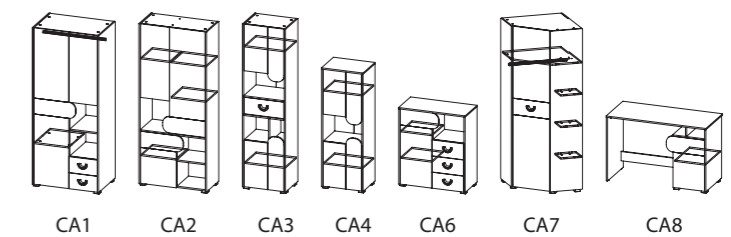

CARINI

POKÓJ DZIECIĘCO-MŁODZIEŻOWY

DEKORY

Jasny Grafit

Dąb Nash /
Biały
Brylantowy