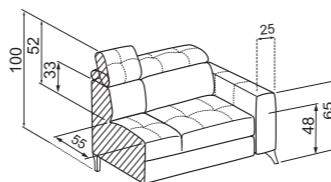

PORTLAND

narożnik prawy,
tkanina: Cloud 75

narożnik:
szer. 278 / gł. 180 / wys. 81 (100)

pow. spania: 227 x 125

pojemnik na pościel

pufa:
szer. 61 / gł. 76 / wys. 48

DENVER

narożnik prawy,
tkanina: Rebel 8