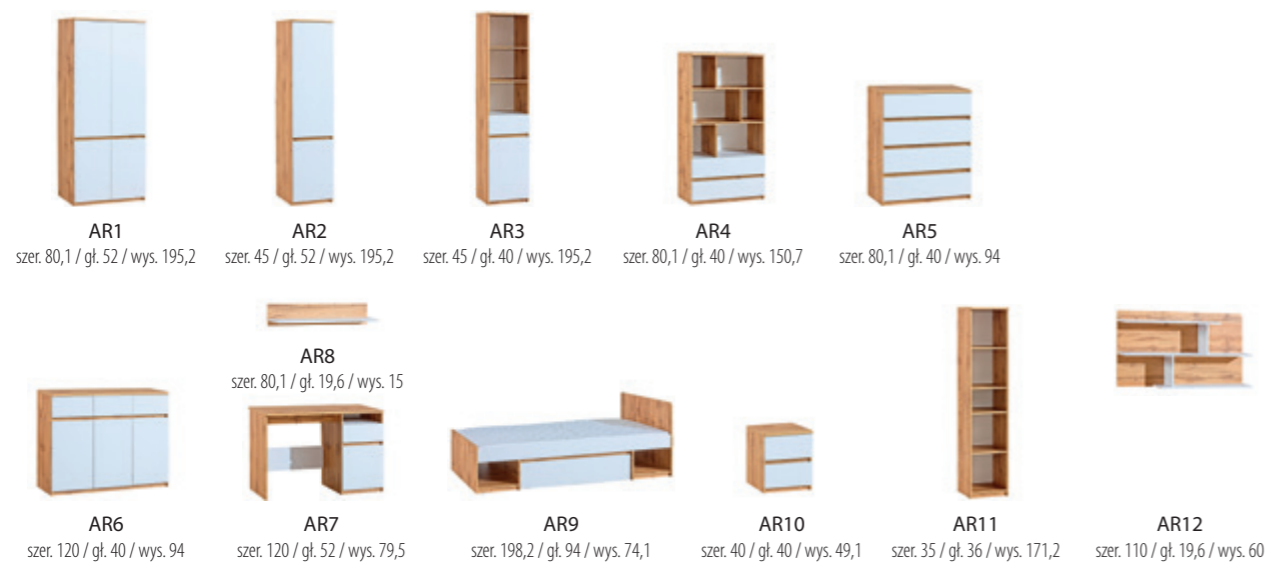

ARCA

SALON, POKÓJ DZIECIĘCO-MŁODZIEŻOWY