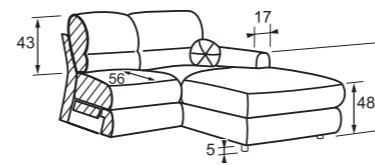

narożnik
szer. 245 / gł. 167 / wys. 91