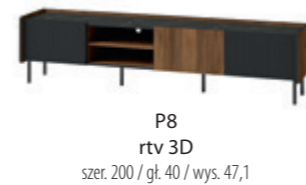

PRESTIGO

SALON, JADALNIA, BIURO, SYPIALNIA