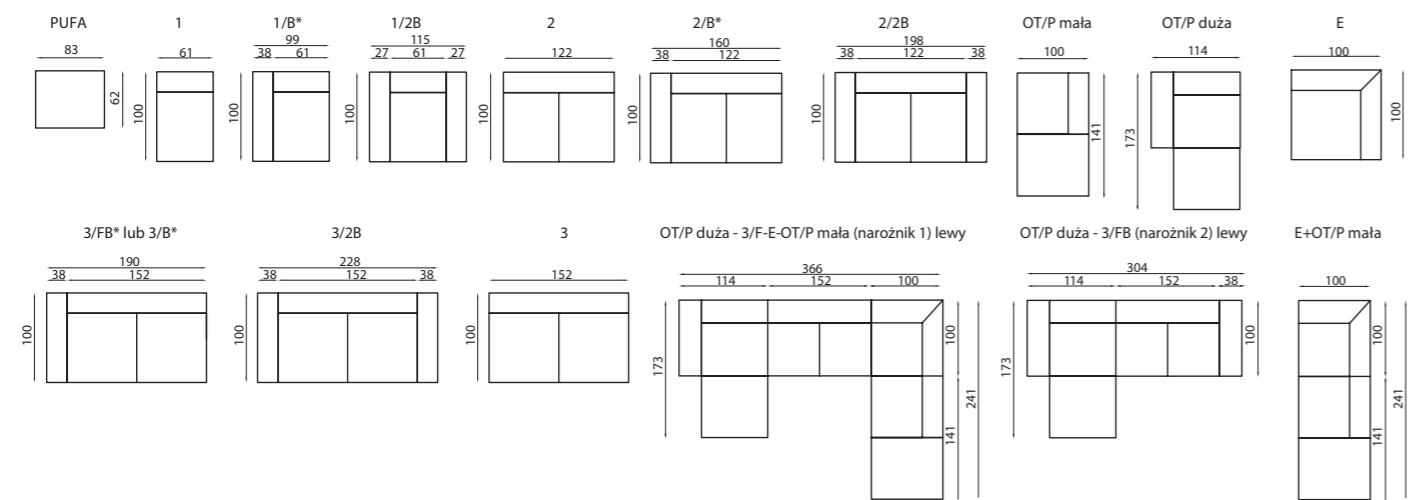

CARLO tkanina: Madras 207
drewno: Orzech