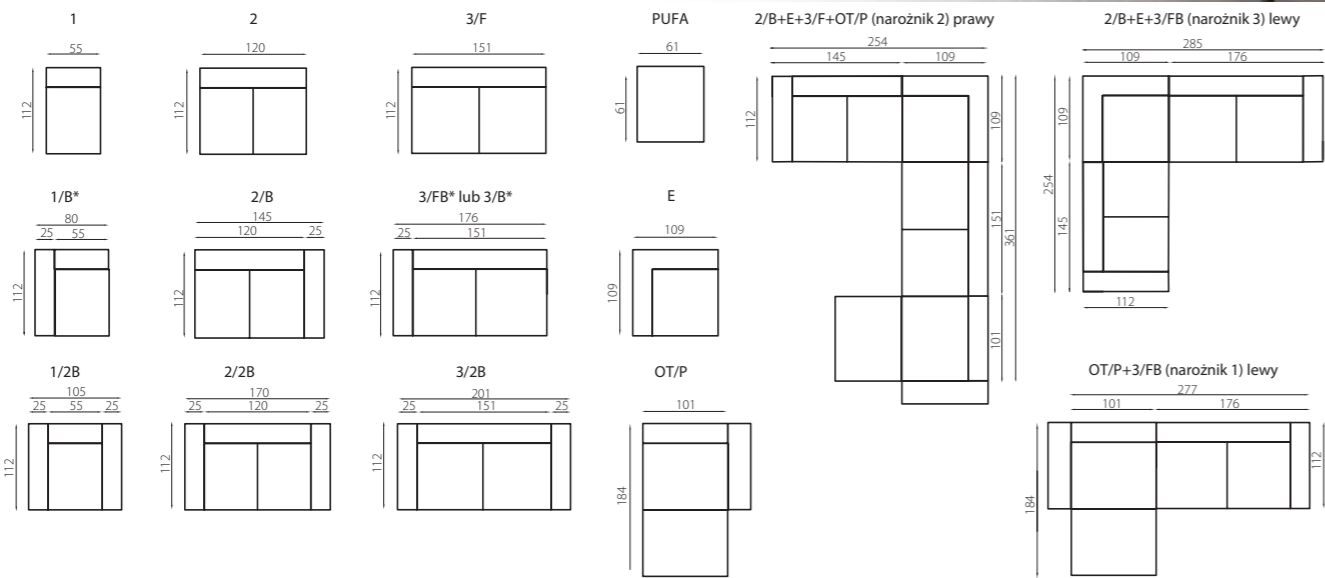

pow. spania: 203 x 125

pojemnik na pościel

kanapa 2: szer. 164 / gt. 97 / wys. 85 (99)

narożnik 2: szer. 270 / gt. 167 / wys. 85 (99)

pow. spania: 203 x 125

pojemnik na pościel

BAZALT

Narożnik prawy, tkanina: Madras 207