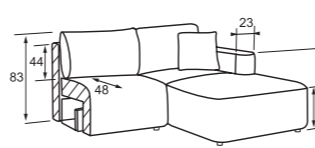

INEZ

tkanina: Rocky 11

NOWOŚĆ

RIMA

narożnik lewy, uniwersalny
tkanina: Lincoln D 62

COMO

narożnik prawy
tkanina: Lincoln D 17

NOWOŚĆ

MONDO

narożnik prawy
tkanina: Corbet 78/ poduszki Finn 79

NOWOŚĆ