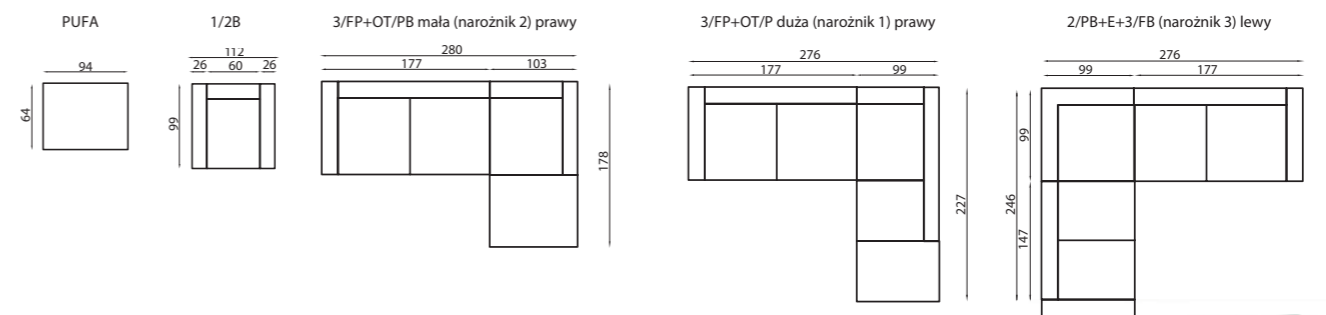

Narożnik prawy, tkanina: Gavin33