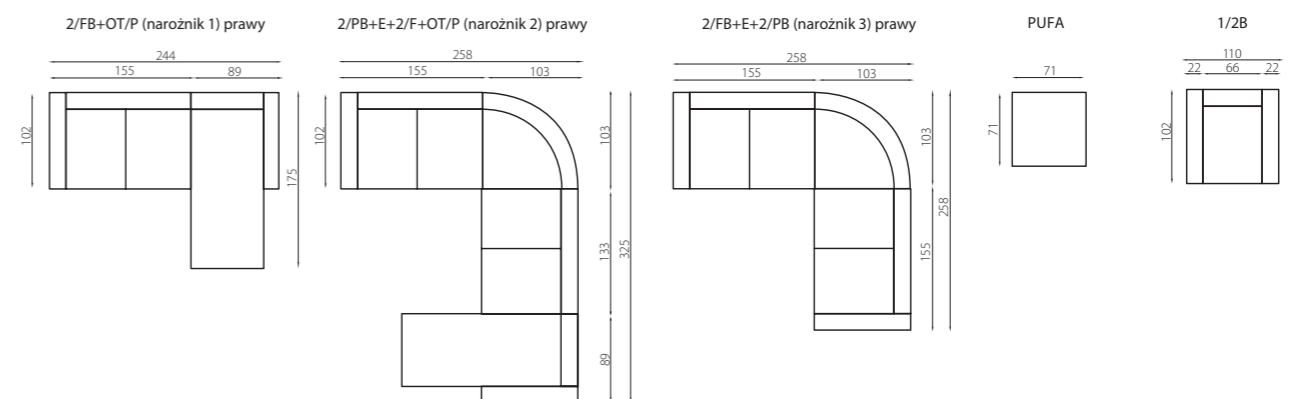

narożnik 3: szer. 258 / gł. 258 / wys. 85 (102)

pow. spania: 182 x 124

pojemnik na pościel