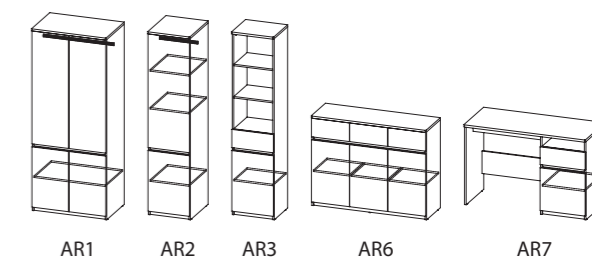

ARCA

SALON, POKÓJ DZIECIĘCO-MŁODZIEŻOWY