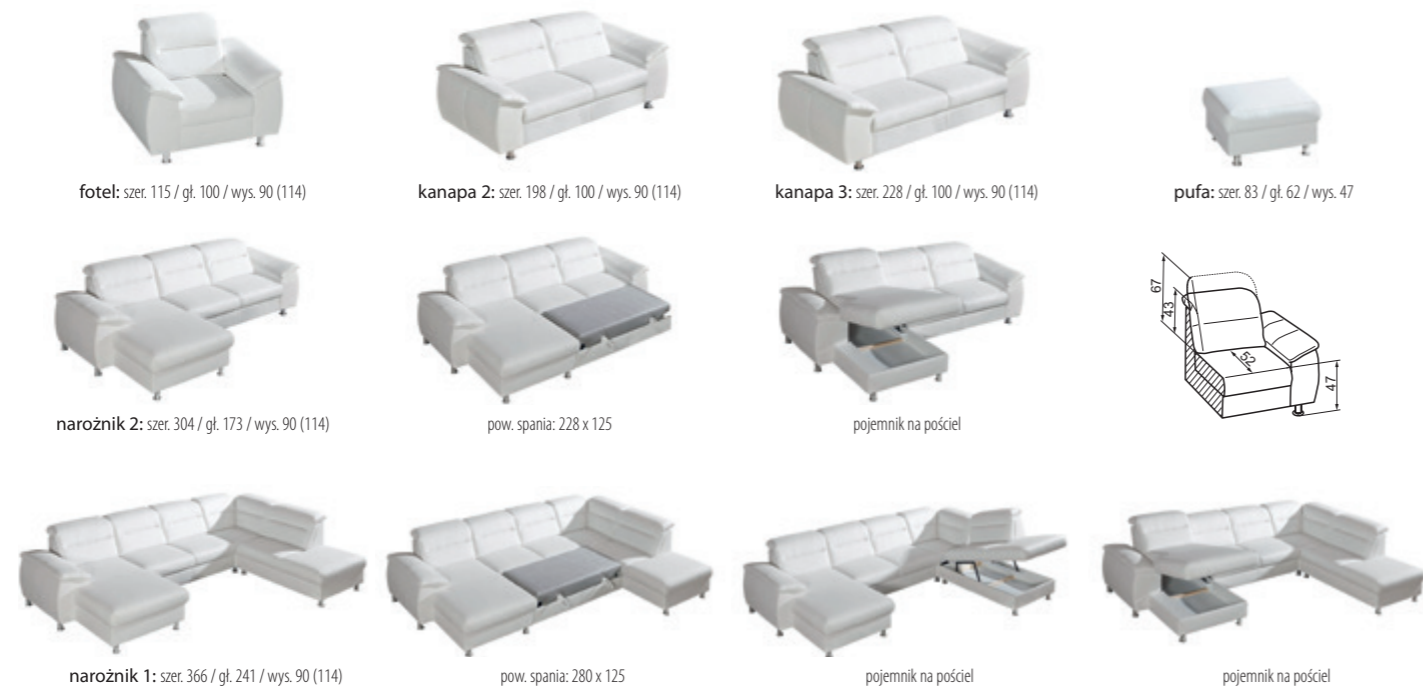

CARLO tkanina: Madras 207
drewno: Orzech