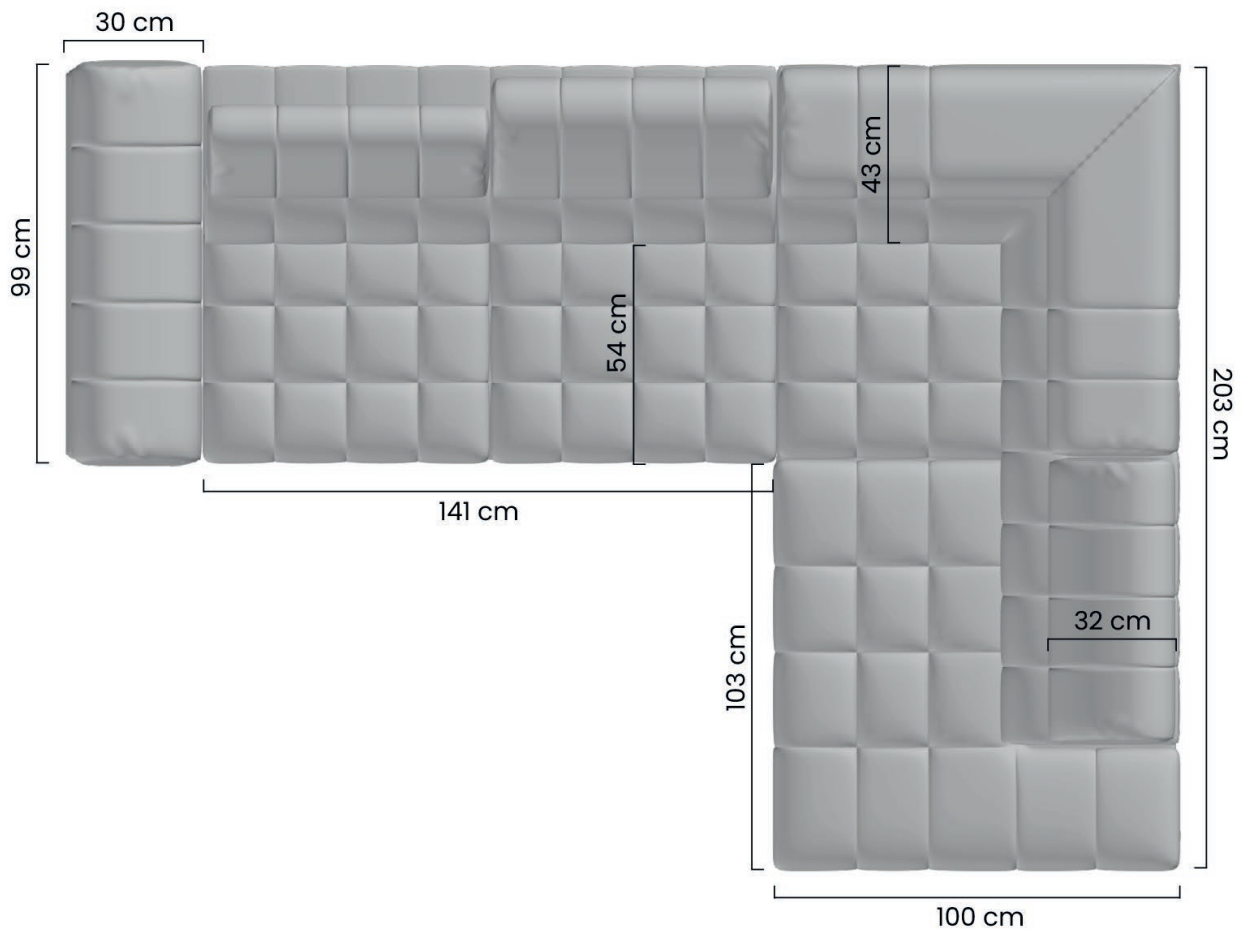

■ **wymiary szczegółowe** /detailed dimensions

■ **wymiary i wagi paczek** /dimensions and weight of the packages

numer paczki packages number	waga weight kg	objętość volume m³	szerokość width W - mm	wysokość height H - mm	głębokość depth D - mm
1/3	73	1,48	2060	720	1000
2/3	74	1,40	1760	800	1000
3/3	2	0,01	300	260	160
RAZEM /TOTAL	149	2,90