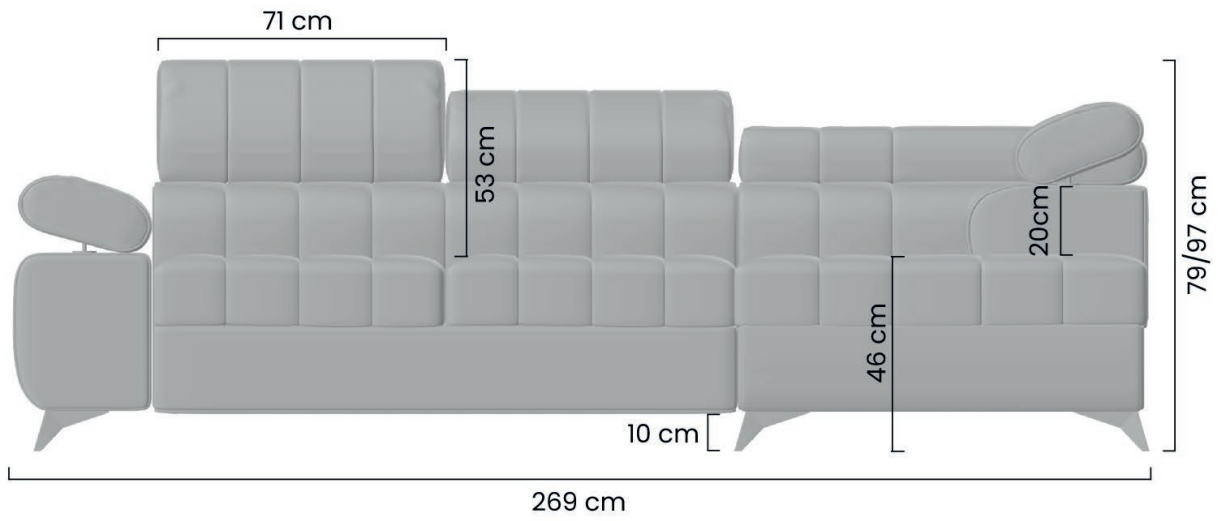

■ **wymiary szczegółowe** /detailed dimensions

■ **wymiary i wagi paczek** /dimensions and weight of the packages

numer paczki packages number	waga weight kg	objętość volume m³	szerokość width W - mm	wysokość height H - mm	głębokość depth D - mm
1/3	73	1,48	2060	720	1000
2/3	74	1,40	1760	800	1000
3/3	2	0,01	300	260	160
RAZEM /TOTAL	149	2,90