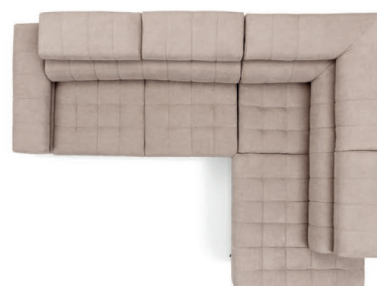

## ■ NAROŻNIK DRAGONIS L

CORNER DRAGONIS L

↔ szerokość: 269 cm  
width

↕ wysokość: 79/97 cm  
height

↗ głębokość: 203 cm  
depth

↘ powierzchnia spania:  
194 x 124 cm  
sleeping area

mebel wolnostojący /freestanding furniture  
funkcja spania /sleeping function  
sposób rozkładania /unfolding mechanism  
pojemnik na pościel /container for bedding  
wymiary pojemnika na pościel /dimension of container for bedding  
ilość poduszek /number of pillows  
wysuw w tkaninie głównej /sleeping surface in the main fabric  
możliwość łączenia tkanin /the possibility of combining upholstery fabrics  
maksymalne obciążenie mebla /maximum load  
wymagany samodzielny montaż /self-assembly required

## ■ wykonanie /materials

drewno, płyta wiórowa /wood, chipboard  
system sprężyn falistych typu B, filc 300 g, pianka poliuretanowa T3030 (10 cm), owata 100 g /type B wave spring system, 300 g felt, polyurethane foam T3030 (10 cm), owata 100 g  
rama drewniana, sprężyny faliste typu A, filc 300 g, pianka poliuretanowa T3030 – 8 cm /wooden frame, A-type wave springs, 300 g felt, T3030 polyurethane foam 8 cm  
pianka poliuretanowa T30 /polyurethane foam type T30  
metalowe, czarne, wys. 10 cm /metal, black, height 10 cm