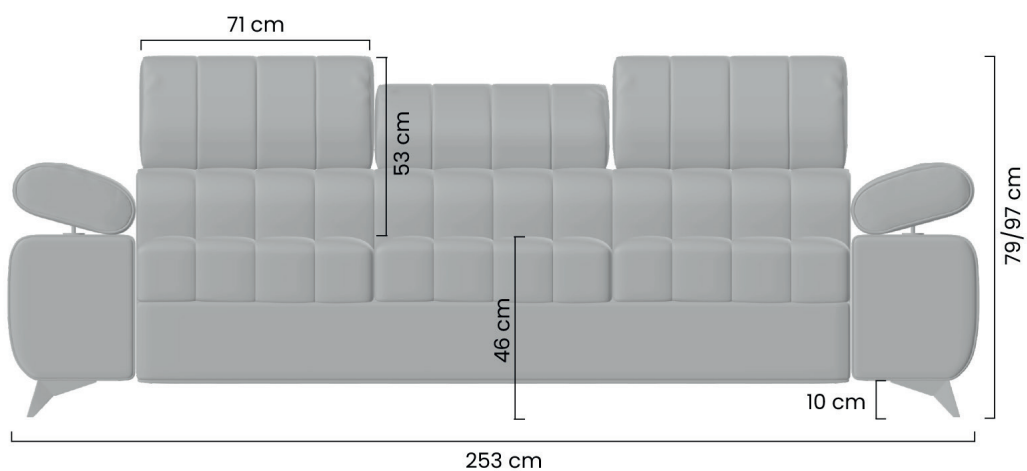

■ **wymiary szczegółowe** /detailed dimensions

■ **wymiary i wagi paczek** /dimensions and weight of the packages

numer paczki packages number	waga weight kg	objętość volume m³	szerokość width W - mm	wysokość height H - mm	głębokość depth D - mm
1/2	76	1,62	1980	1000	820
2/2	23	0,16	1060	600	260
RAZEM /TOTAL	99	1,78