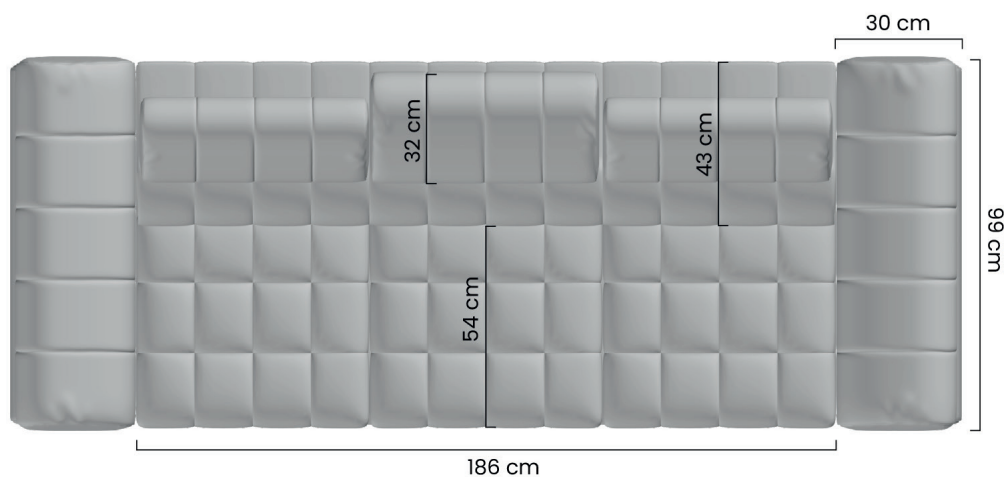

■ **wymiary szczegółowe** /detailed dimensions

■ **wymiary i wagi paczek** /dimensions and weight of the packages

numer paczki packages number	waga weight kg	objętość volume m³	szerokość width W - mm	wysokość height H - mm	głębokość depth D - mm
1/2	76	1,62	1980	1000	820
2/2	23	0,16	1060	600	260
RAZEM /TOTAL	99	1,78