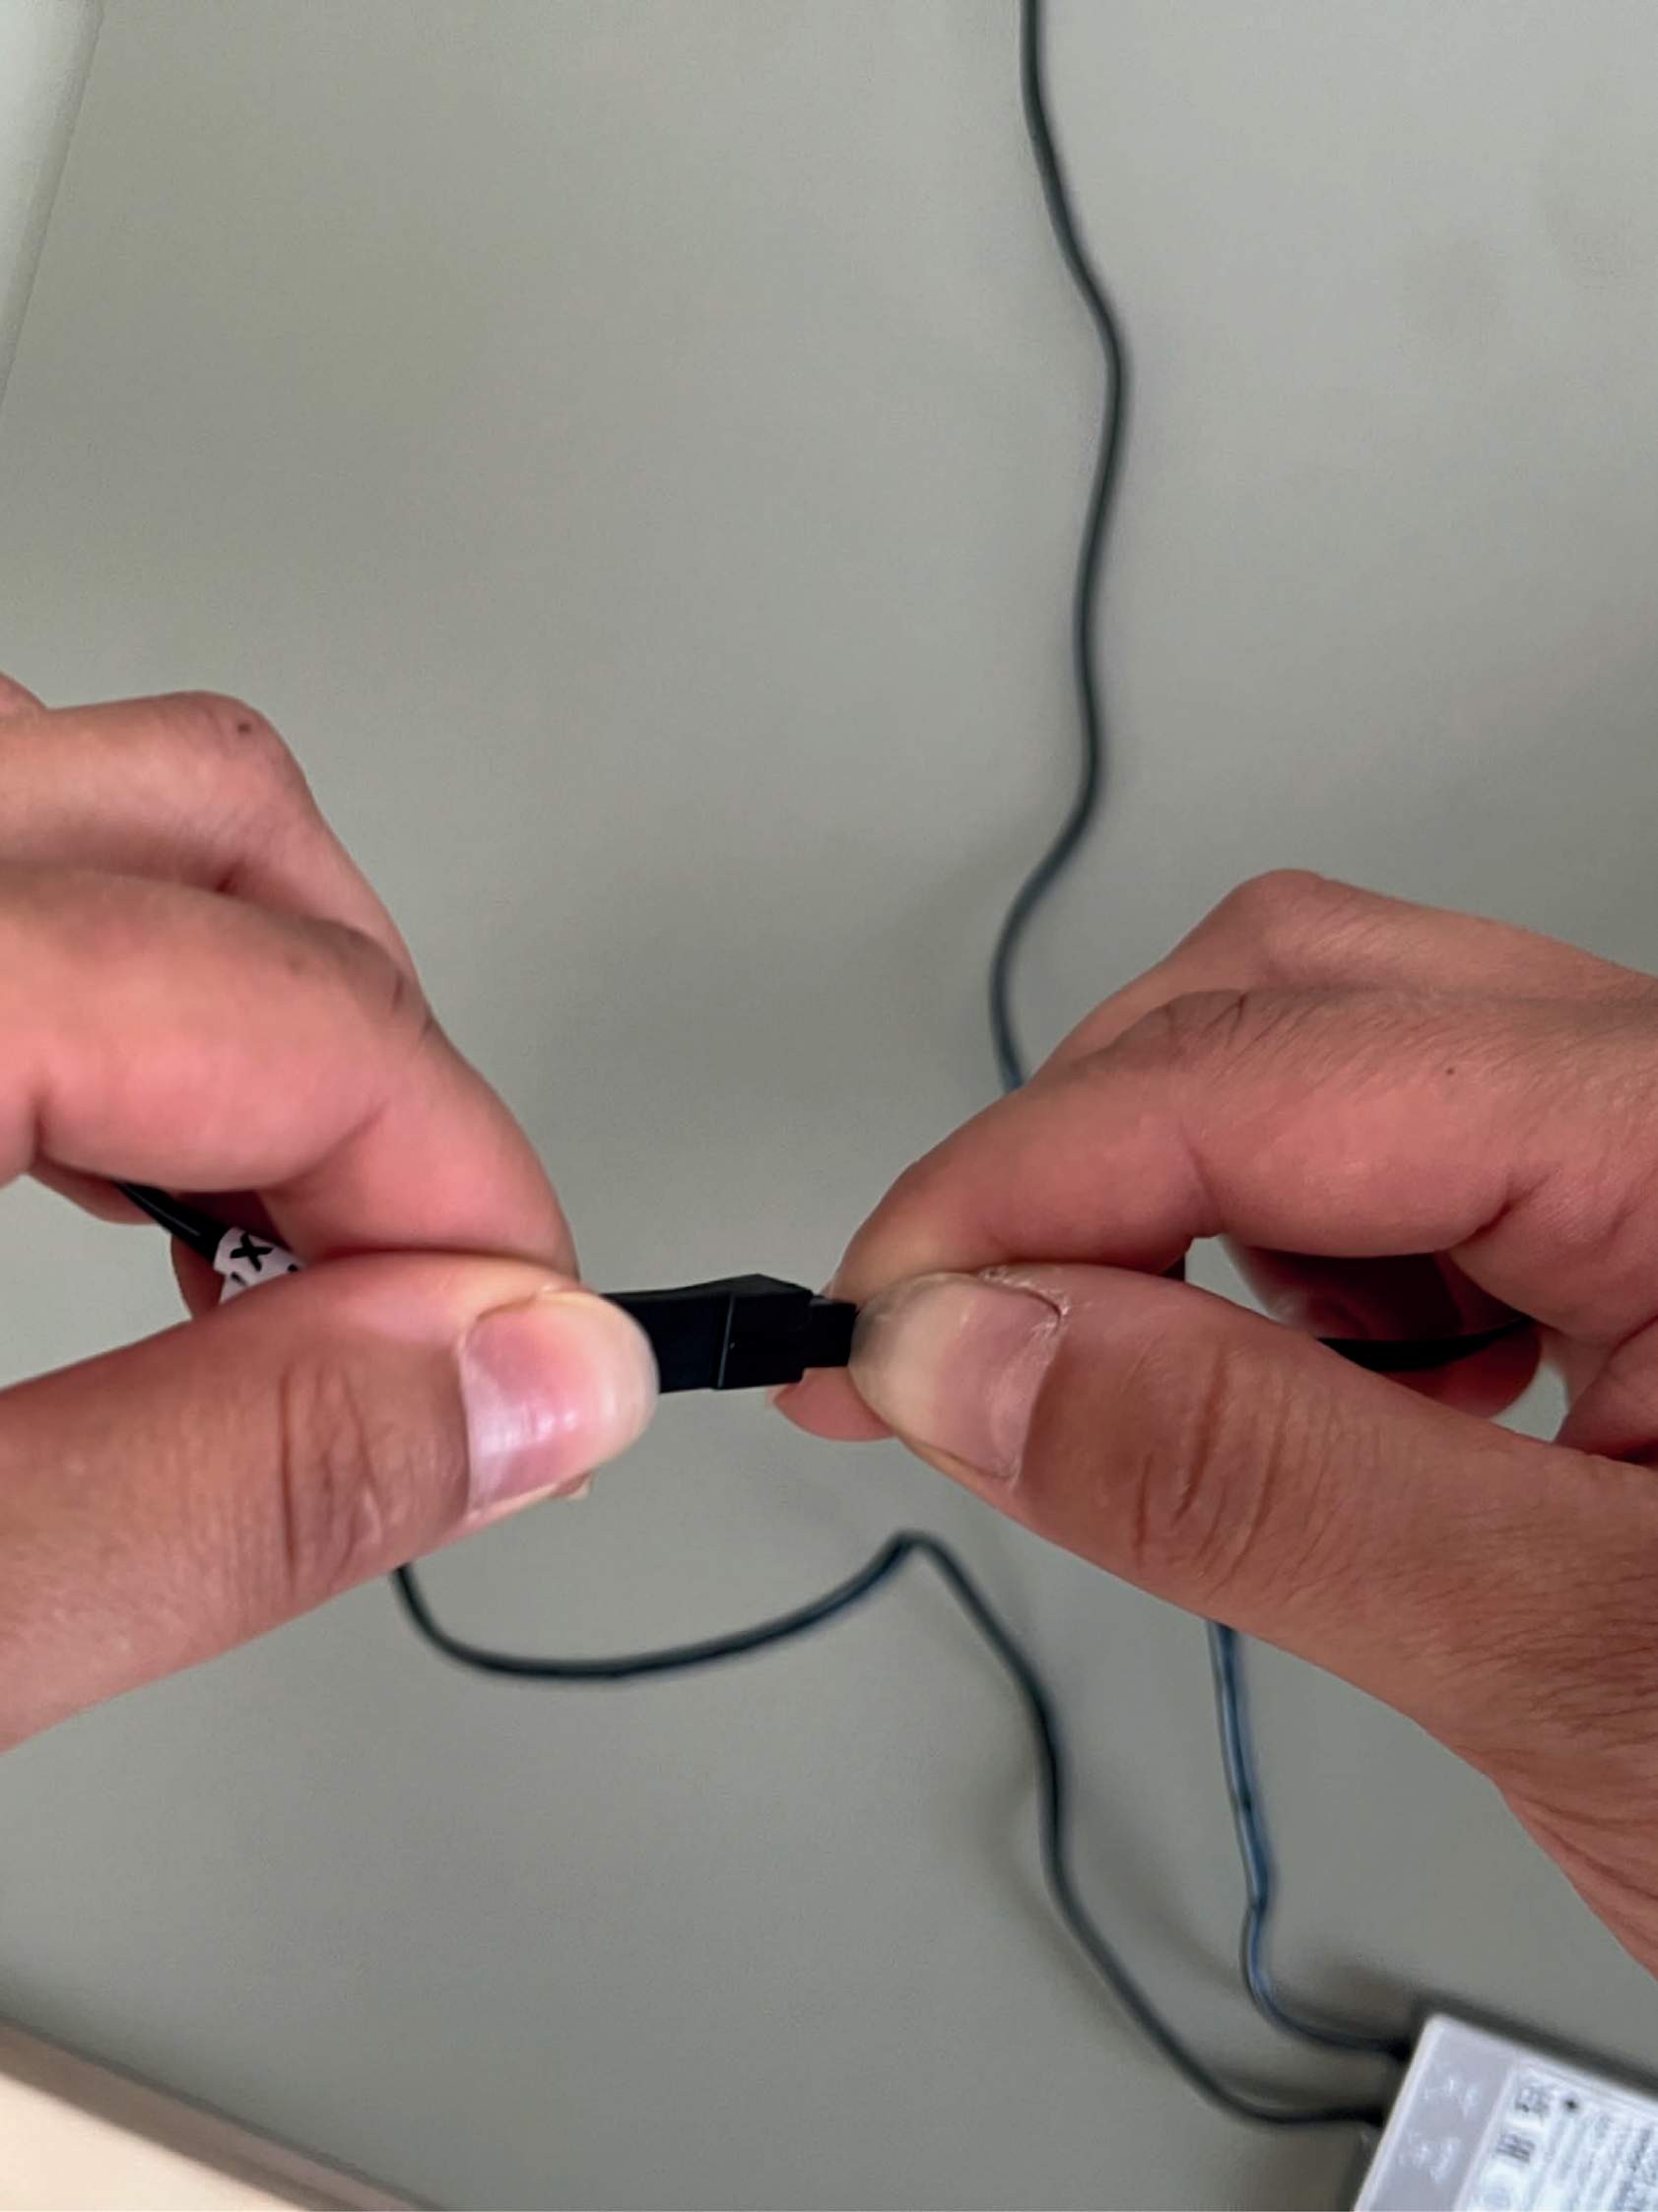

bc

bc

CE
100-240V
50/60Hz
0.5A
10W
100-240V
50/60Hz
0.5A
10W

cunika CE ENEC

CE
ENEC
cunika

U-72056-078A P. 9.3W
UK CA

100% RECYCLED
Pb-COMB-400 30cm
4000000
4000000

INPUT