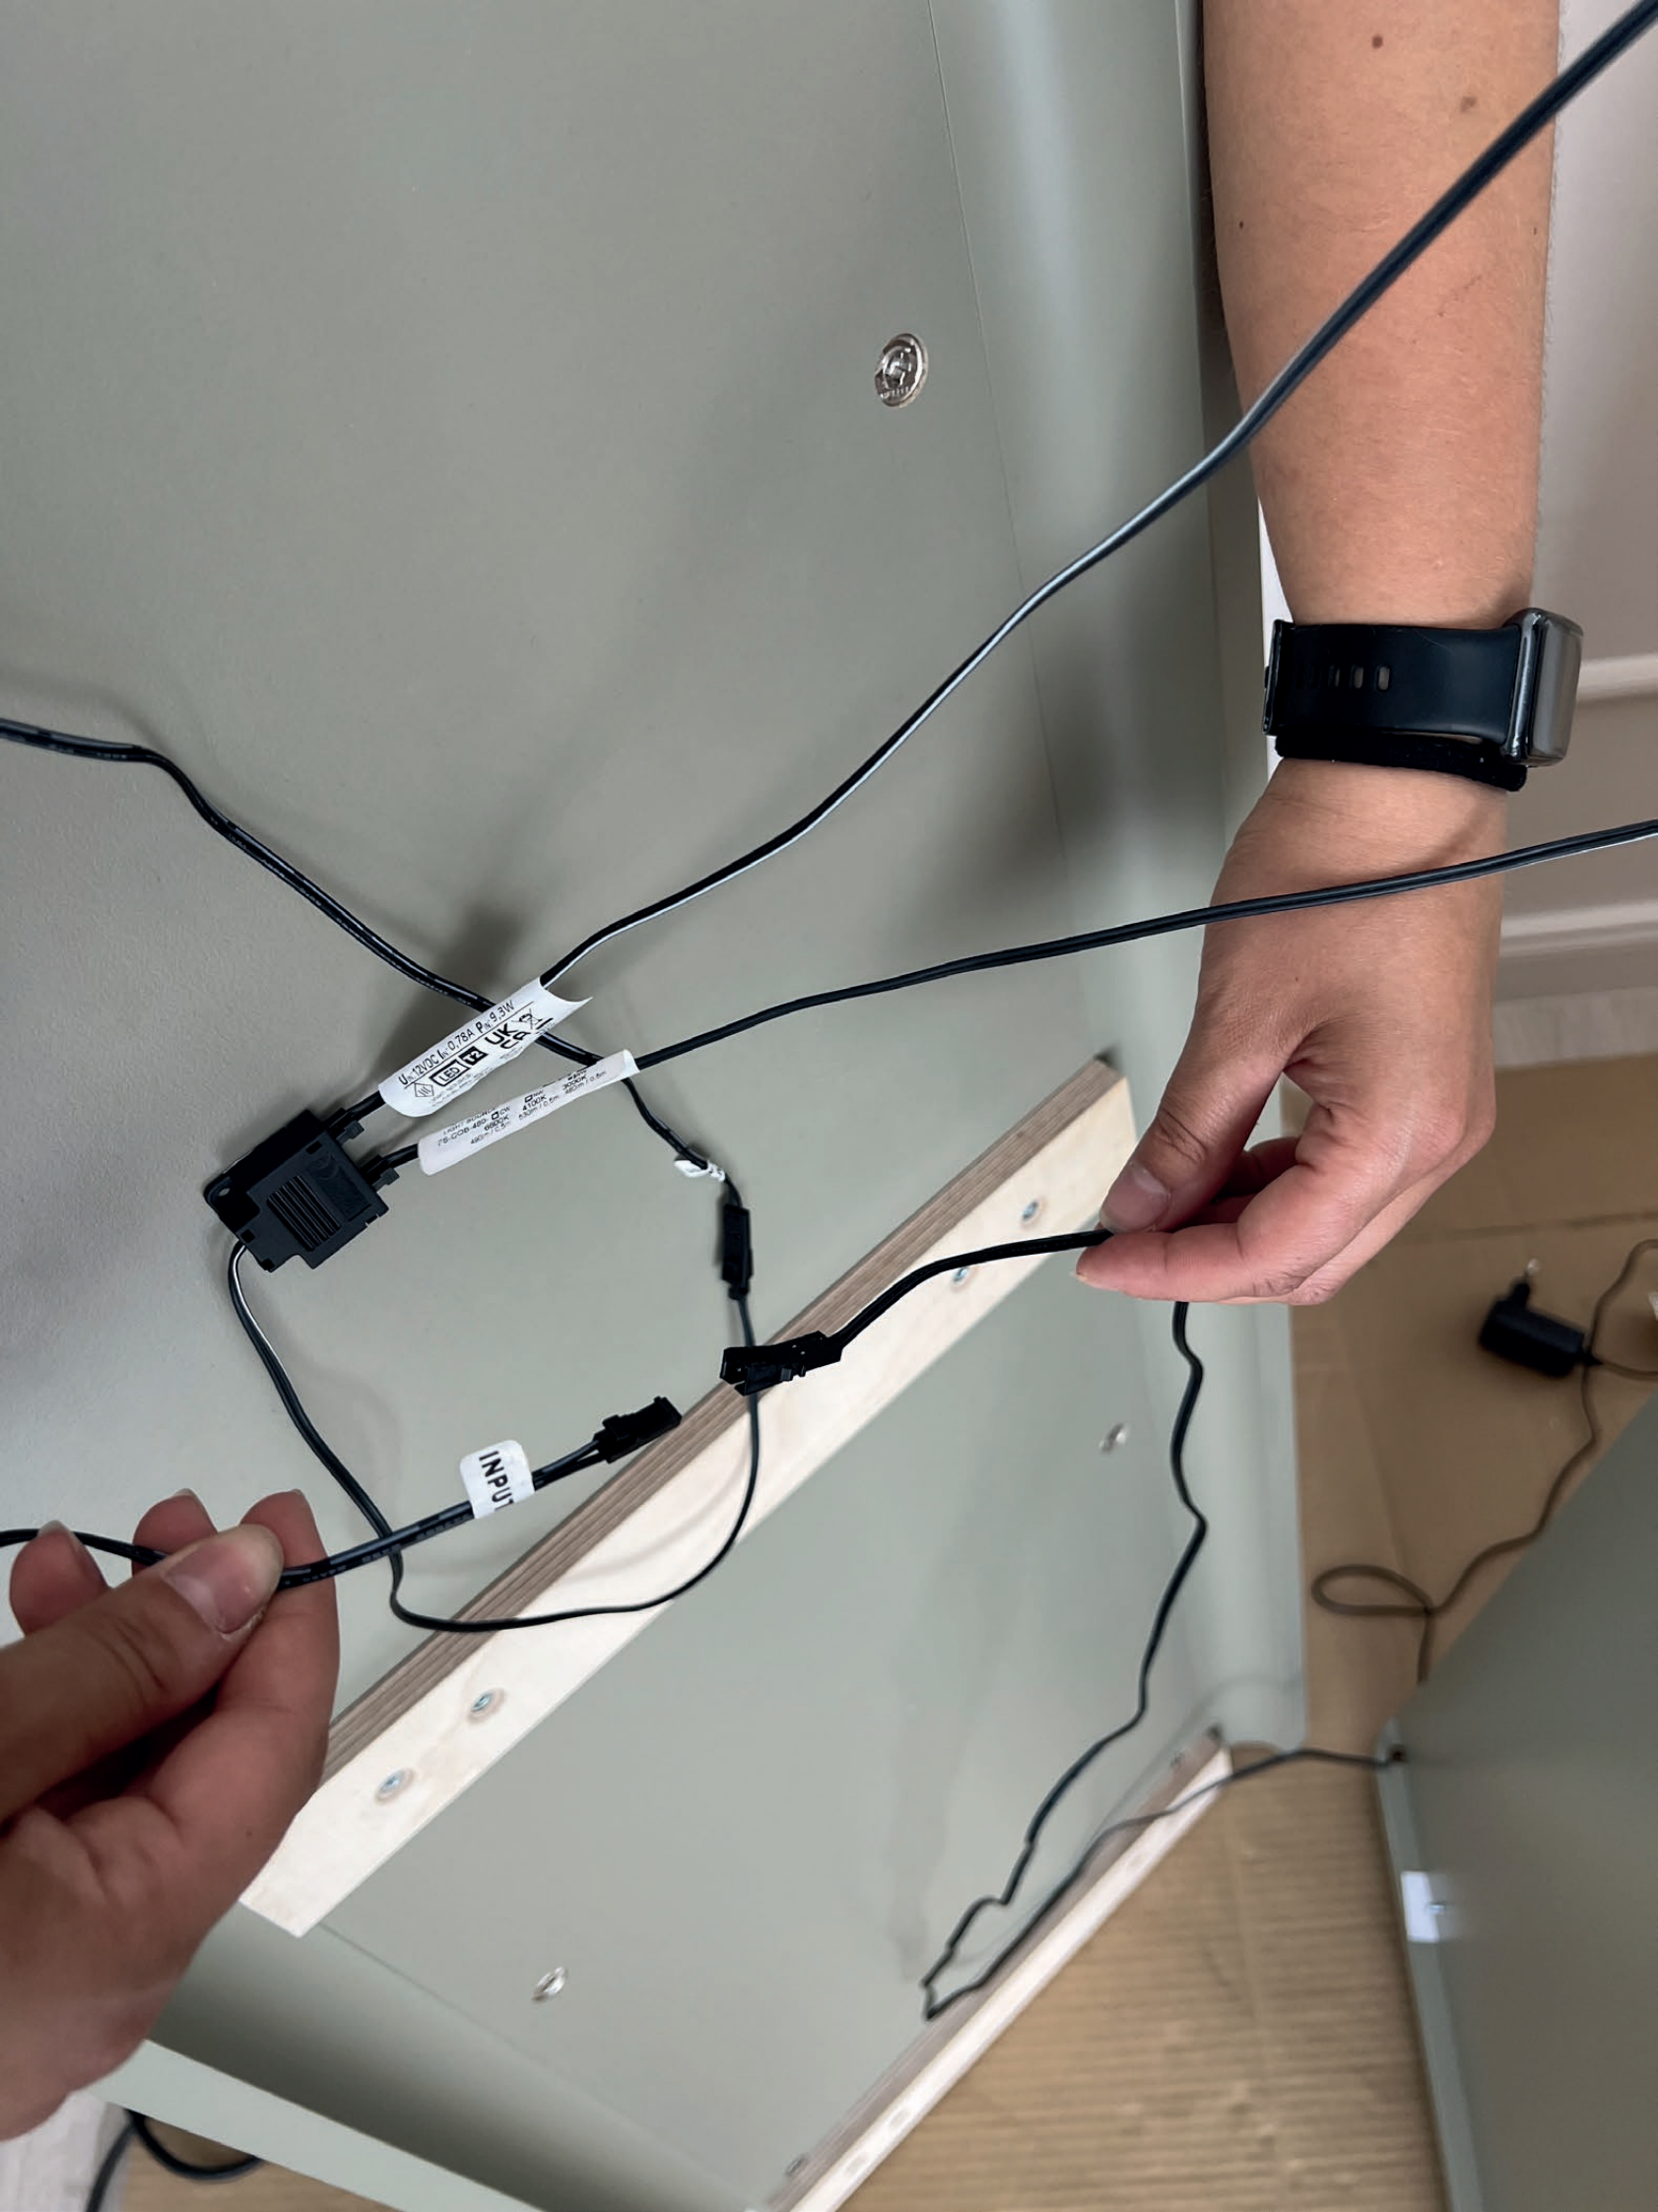

bc

bc

CE
100-240V
50/60Hz
0.5A
10W
100-240V
50/60Hz
0.5A
10W

cunika CE ENEC

CE
ENEC
cunika

U-72056-078A P. 9.3W
UK CA

100% RECYCLED
Pb-COMB-400 30cm
4000000
4000000

INPUT