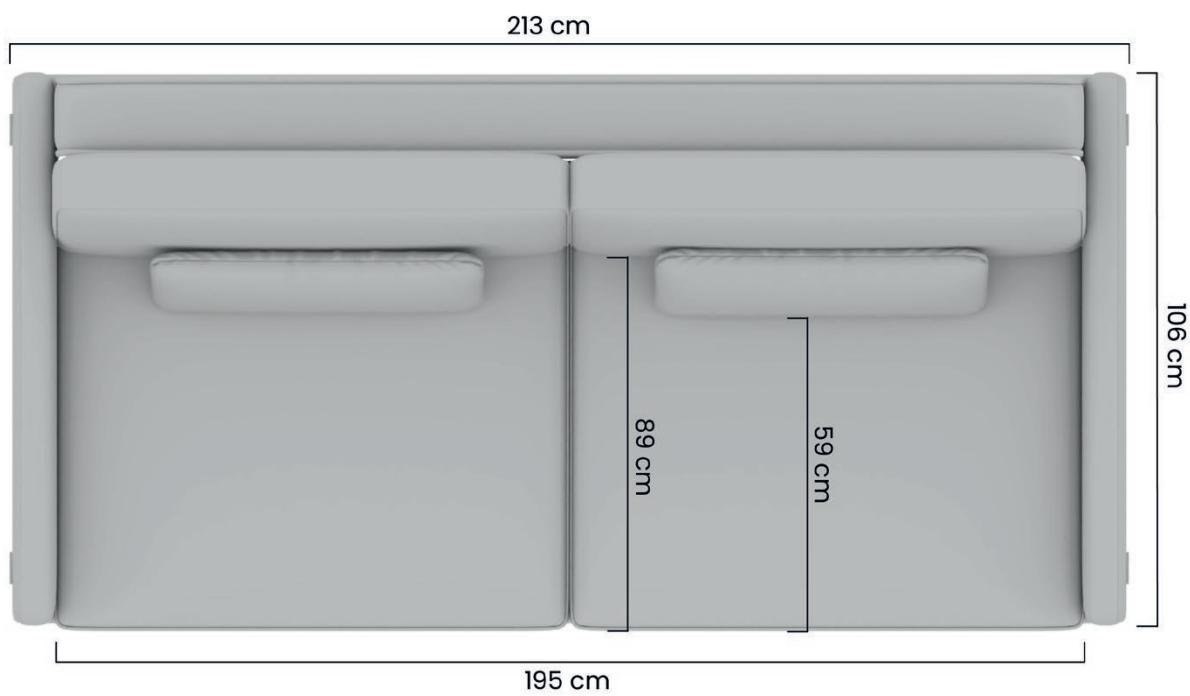

## ■ KANAPA MELORIA

SOFA MELORIA

↔ szerokość: 213 cm  
width

↑↓ wysokość: 73/85 cm  
height

↗ głębokość: 106 cm  
depth

↘ powierzchnia spania:  
195 x 140 cm  
sleeping area

■ **wymiary szczegółowe** /detailed dimensions

■ **wymiary i wagi paczek** /dimensions and weight of the packages

<b>numer paczki</b> packages number	<b>waga</b> weight kg	<b>objętość</b> volume m3	<b>szerokość</b> width W - mm	<b>wysokość</b> height H - mm	<b>głębokość</b> depth D - mm
1/2	64	0,86	2150	1000	400
2/2	34	0,14	2110	800	450
<b>RAZEM /TOTAL</b>	<b>98</b>	<b>1,0</b>			