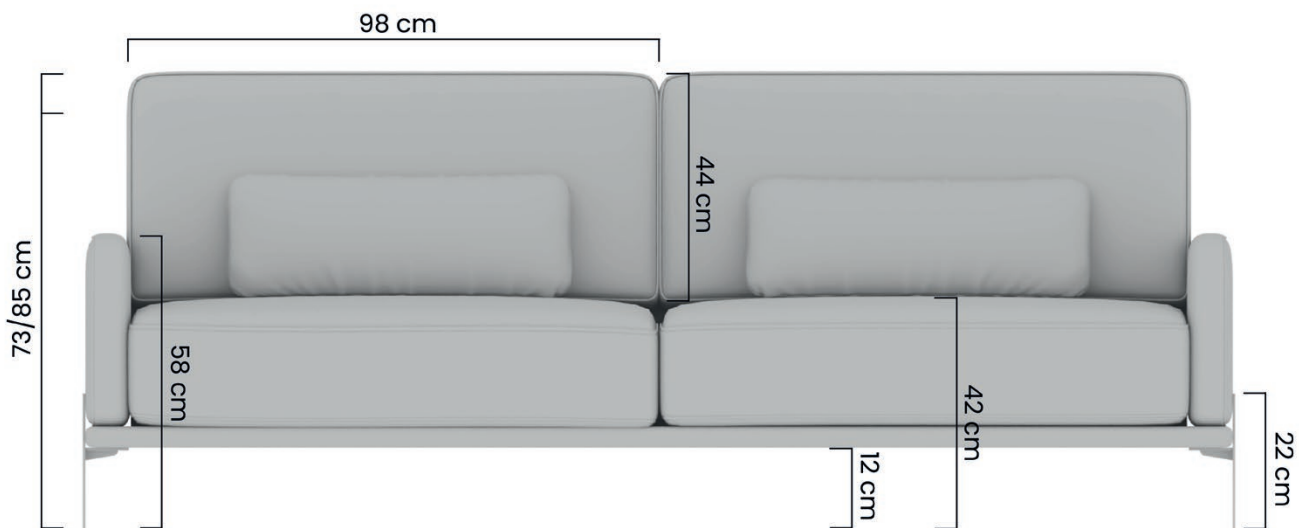

## ■ KANAPA MELORIA

SOFA MELORIA

↔ szerokość: 213 cm  
width

↑↓ wysokość: 73/85 cm  
height

↗ głębokość: 106 cm  
depth

↘ powierzchnia spania:  
195 x 140 cm  
sleeping area

■ **wymiary szczegółowe** /detailed dimensions

■ **wymiary i wagi paczek** /dimensions and weight of the packages

<b>numer paczki</b> packages number	<b>waga</b> weight kg	<b>objętość</b> volume m3	<b>szerokość</b> width W - mm	<b>wysokość</b> height H - mm	<b>głębokość</b> depth D - mm
1/2	64	0,86	2150	1000	400
2/2	34	0,14	2110	800	450
<b>RAZEM /TOTAL</b>	<b>98</b>	<b>1,0</b>			