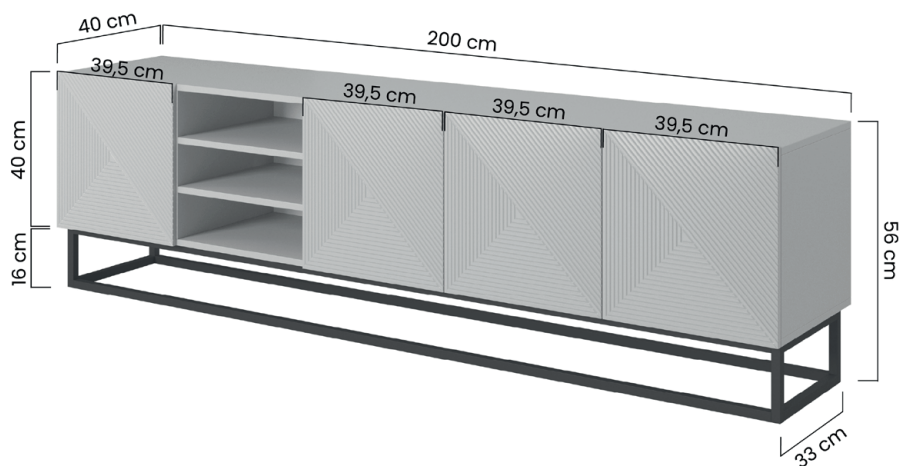

WYMIAROWANIE SZCZEGÓŁOWE

DETAILED MEASUREMENTS

ASHA

ASHA SZAFKA 40 1D WISZĄCA

ASHA BIURKO 120 1D1SZ

BOGART.

■ ASHA RTV 167 2DISZ WISZĄCA

■ ASHA RTV 167 2DISZ NA COKOLE

■ ASHA RTV 167 2DISZ NA STELAŻU

■ ASHA RTV 200 5D Z WNĘKĄ WISZĄCA

■ ASHA RTV 200 5D Z WNĘKĄ NA COKOLE

■ ASHA RTV 200 5D Z WNĘKĄ NA STELAŻU

■ ASHA RTV 200 5D WISZĄCA

■ ASHA RTV 200 5D NA STELAŽU

■ ASHA RTV 200 5D NA COKOLE