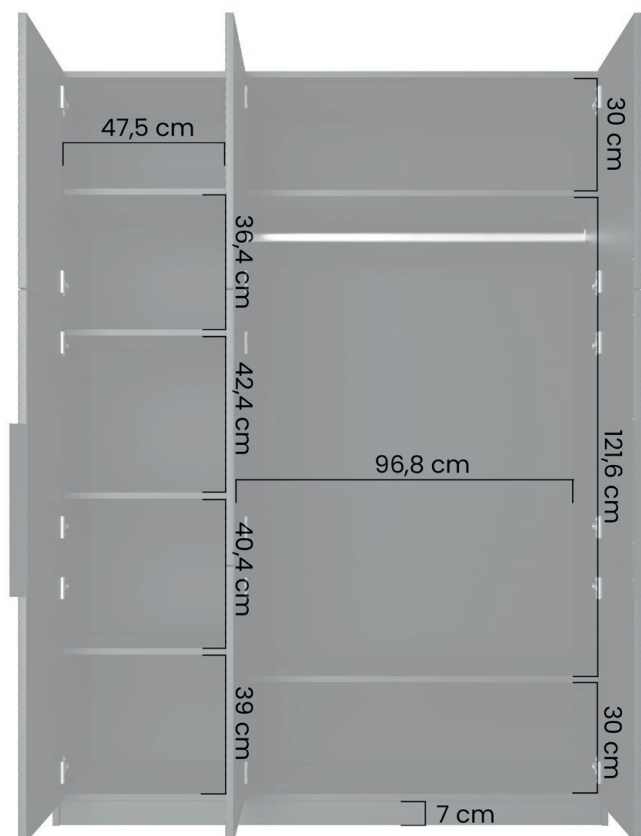

■ ASHA SZAFA 150 3D