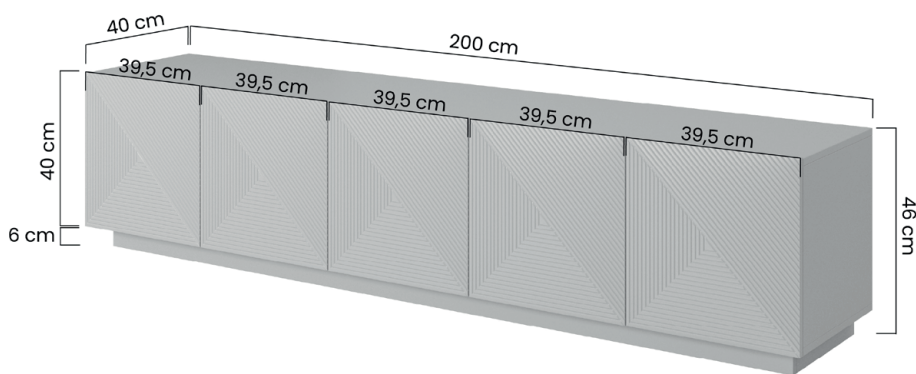

WYMIAROWANIE SZCZEGÓŁOWE

DETAILED MEASUREMENTS

ASHA

ASHA SZAFKA 40 1D WISZĄCA

ASHA BIURKO 120 1D1SZ

BOGART.

■ ASHA RTV 167 2DISZ WISZĄCA

■ ASHA RTV 167 2DISZ NA COKOLE

■ ASHA RTV 167 2DISZ NA STELAŻU

■ ASHA RTV 200 5D Z WNĘKĄ WISZĄCA

■ ASHA RTV 200 5D Z WNĘKĄ NA COKOLE

■ ASHA RTV 200 5D Z WNĘKĄ NA STELAŻU

■ ASHA RTV 200 5D WISZĄCA

■ ASHA RTV 200 5D NA STELAŽU

■ ASHA RTV 200 5D NA COKOLE