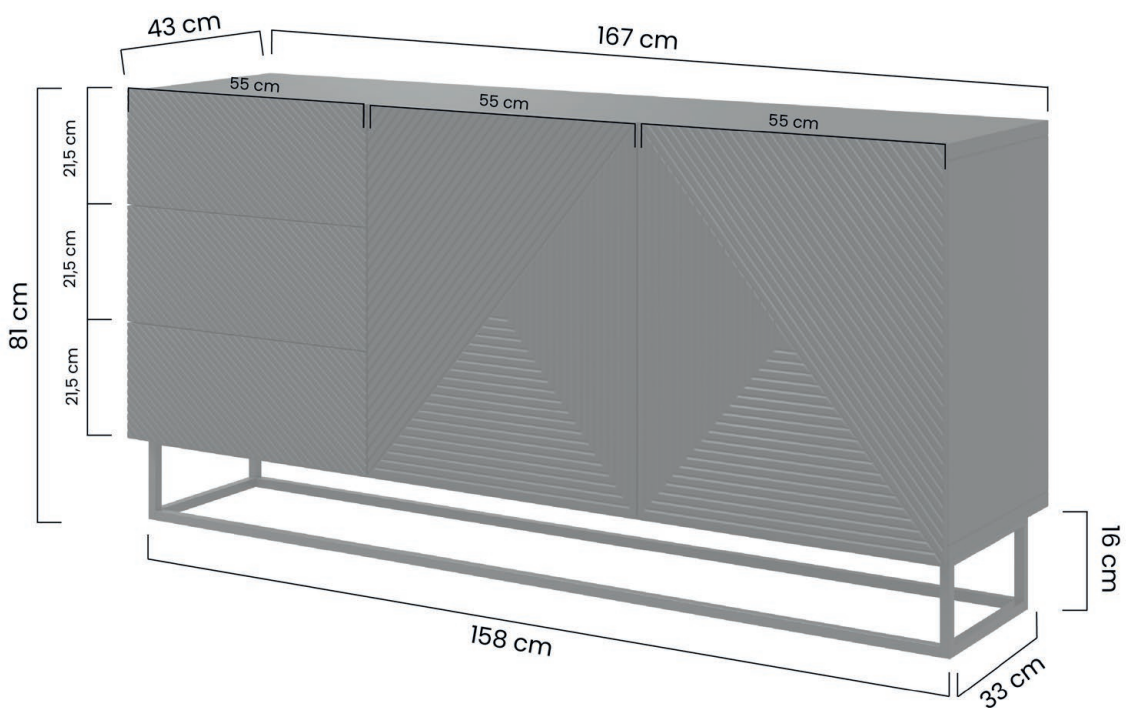

■ ASHA REGAŁ 50 1D NA COKOLE

■ ASHA REGAŁ 50 1D NA STELAŻU

■ ASHA KOMODA 167 2D3SZ NA COKOLE