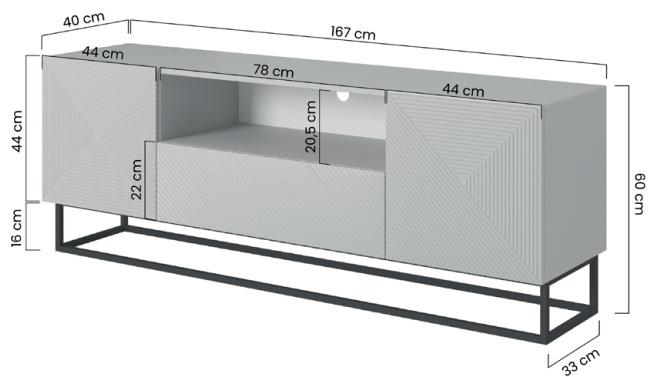

■ ASHA RTV 167 2DISZ NA STELAŻU