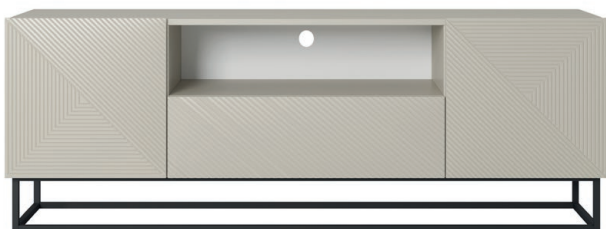

· czarny mat + czarny

black matte + black

· stelaż czarny (wys. 16 cm)

black frame (height 16 cm)

· stelaż cashmere (wys. 16 cm)

cashmere frame (height 16 cm)

* Stelaż cashmere występuje wyłącznie w połączeniu z meblami w tym samym kolorze.
* The cashmere frame is only available in combination with furniture in the same color.