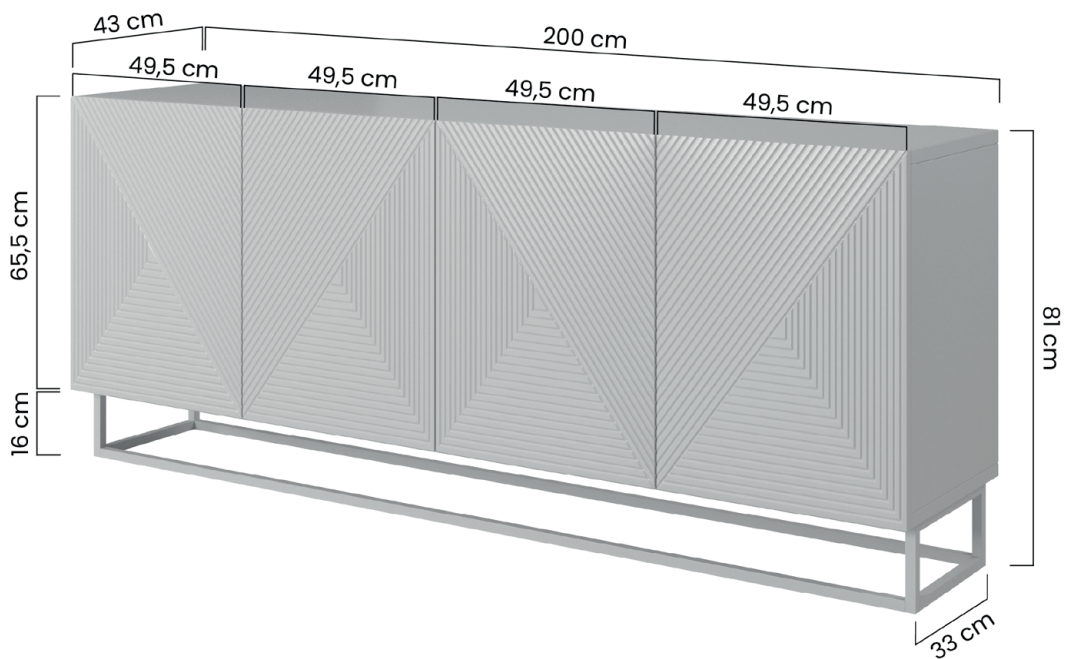

■ ASHA KOMODA 200 4D NA STELAŽU