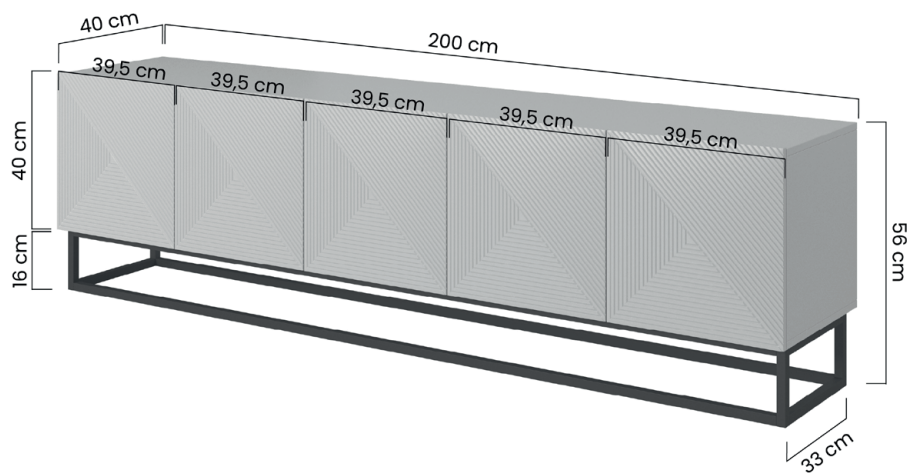

WYMIAROWANIE SZCZEGÓŁOWE

DETAILED MEASUREMENTS

ASHA

ASHA SZAFKA 40 1D WISZĄCA

ASHA BIURKO 120 1D1SZ

BOGART.

■ ASHA RTV 167 2DISZ WISZĄCA

■ ASHA RTV 167 2DISZ NA COKOLE

■ ASHA RTV 167 2DISZ NA STELAŻU

■ ASHA RTV 200 5D Z WNĘKĄ WISZĄCA

■ ASHA RTV 200 5D Z WNĘKĄ NA COKOLE

■ ASHA RTV 200 5D Z WNĘKĄ NA STELAŻU

■ ASHA RTV 200 5D WISZĄCA

■ ASHA RTV 200 5D NA STELAŽU

■ ASHA RTV 200 5D NA COKOLE