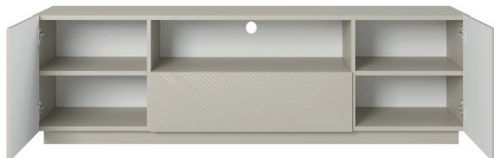

↔ 167 cm ↑ 71 cm ↗ 43 cm

■ ASHA KOMODA 200 4D NA STELAŻU

CHEST OF DOORS 200 CM ASHA WITH METAL LEGS

↔ 200 cm ↑ 81 cm ↗ 43 cm

■ ASHA KOMODA 200 4D

CHEST OF DOORS 200 CM ASHA

↔ 200 cm ↑ 71 cm ↗ 43 cm

■ DOSTĘPNE BRYŁY

AVAILABLE FURNITURE

■ ASHA

■ ASHA RTV 167 2DISZ

TV SET ASHA 167 CM

↔ 167 cm ↑ 50 cm ↗ 40 cm

■ ASHA RTV 167 2DISZ NA STELAŻU

TV SET ASHA 167 CM WITH METAL LEGS

↔ 167 cm ↑ 60 cm ↗ 40 cm

■ ASHA RTV 167 2DISZ WISZĄCA

WALL MOUNTED TV SET ASHA 167 CM

↔ 167 cm ↑ 44 cm ↗ 40 cm

■ ASHA RTV 200 5D

TV SET ASHA 200 CM

↔ 200 cm ↑ 46 cm ↗ 40 cm

■ DOSTĘPNE BRYŁY

AVAILABLE FURNITURE