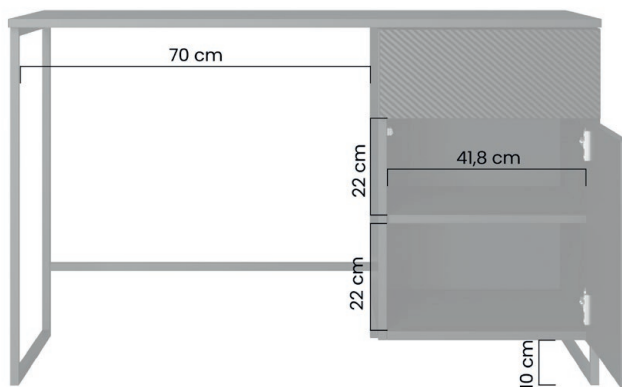

LOGISTYKA – WYMIARY I WAGI PACZEK

LOGISTICS – PACKAGE DIMENSIONS AND WEIGHTS

MEBLE NA STELAŻU / FURNITURE ON FRAME

	PACZKA 1	PACZKA 2	PACZKA 3	PACZKA 4	RAZEM
ASHA KOMODA 200 4D	2064 x 446 x 98 mm 35 kg 0,090 m ³	722 x 532 x 190 mm 37,5 kg 0,073 m ³	1970 x 200 x 95 mm 9,9 kg 0,037 m ³ N	-	82,4 kg 0,200 m ³
ASHA RTV 167 2D1SZ	1756 x 480 x 95 mm 28 kg 0,080 m ³	980 x 500 x 119 mm 23 kg 0,058 m ³	1560 x 200 x 95 mm 8,3 kg 0,029 m ³ N	-	59,3 kg 0,167 m ³
ASHA RTV 200 5D	2084 x 466 x 95 mm 33 kg 0,092 m ³	965 x 452 x 140 mm 25 kg 0,061 m ³	1970 x 200 x 95 mm 9,9 kg 0,037 m ³ N	-	67,9 kg 0,190 m ³
ASHA RTV 200 5D Z WNĘKĄ	2084 x 466 x 95 mm 33 kg 0,092 m ³	965 x 452 x 140 mm 25 kg 0,061 m ³	1970 x 200 x 95 mm 9,9 kg 0,037 m ³ N	-	67,9 kg 0,190 m ³
ASHA KOMODA 167 2D3SZ	1738 x 476 x 82 mm 30 kg 0,073 m ³	722 x 588 x 186 mm 36 kg 0,078 m ³	1560 x 200 x 95 mm 8,3 kg 0,029 m ³ N	-	74,3 kg 0,180 m ³
ASHA REGAŁ 50 1D	1780 x 532 x 114 mm 48 kg 0,108 m ³	470 x 110 x 195 mm 4 kg 0,01 m ³	-	-	52 kg 0,118 m ³
ASHA BIURKO 120 1D1SZ	1290 x 610 x 110 mm 31,5 kg 0,087 m ³	1020 x 270 x 100 mm 4 kg 0,027 m ³ N	-	-	35,5 kg 0,114 m ³

WYMIAROWANIE SZCZEGÓŁOWE

DETAILED MEASUREMENTS

ASHA

ASHA SZAFKA 40 1D WISZĄCA

ASHA BIURKO 120 1D1SZ

BOGART.

■ ASHA RTV 167 2DISZ WISZĄCA

■ ASHA RTV 167 2DISZ NA COKOLE