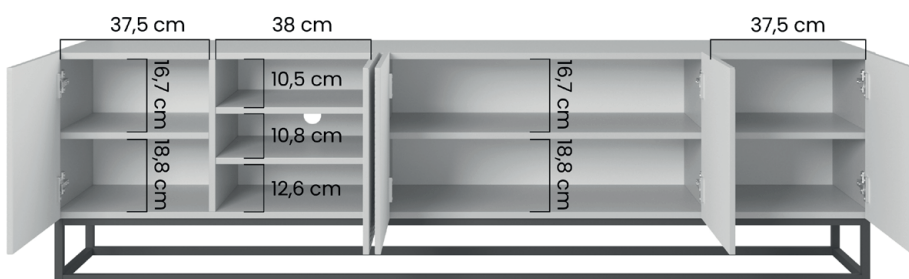

WYMIAROWANIE SZCZEGÓŁOWE

DETAILED MEASUREMENTS

ASHA

ASHA SZAFKA 40 1D WISZĄCA

ASHA BIURKO 120 1D1SZ

BOGART.

■ ASHA RTV 167 2DISZ WISZĄCA

■ ASHA RTV 167 2DISZ NA COKOLE

■ ASHA RTV 167 2DISZ NA STELAŻU

■ ASHA RTV 200 5D Z WNĘKĄ WISZĄCA

■ ASHA RTV 200 5D Z WNĘKĄ NA COKOLE

■ ASHA RTV 200 5D Z WNĘKĄ NA STELAŻU

■ ASHA RTV 200 5D WISZĄCA

■ ASHA RTV 200 5D NA STELAŽU

■ ASHA RTV 200 5D NA COKOLE