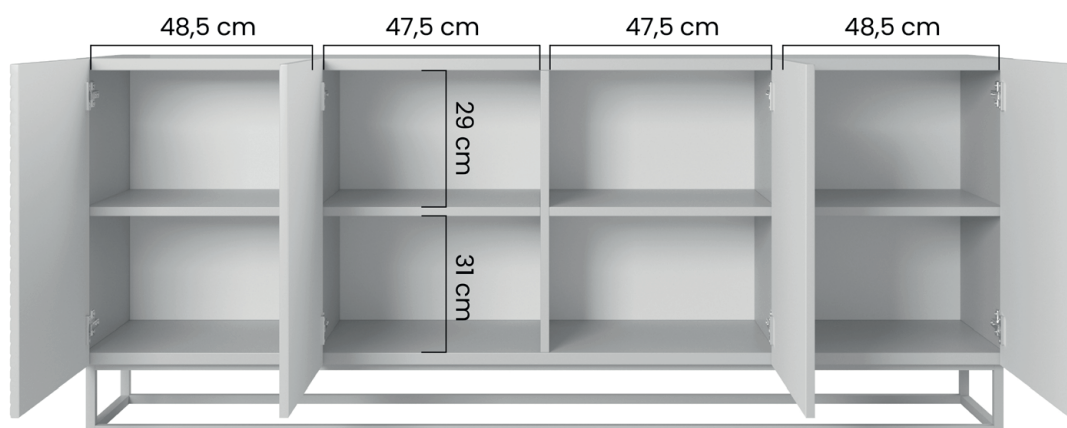

■ ASHA KOMODA 200 4D NA STELAŽU