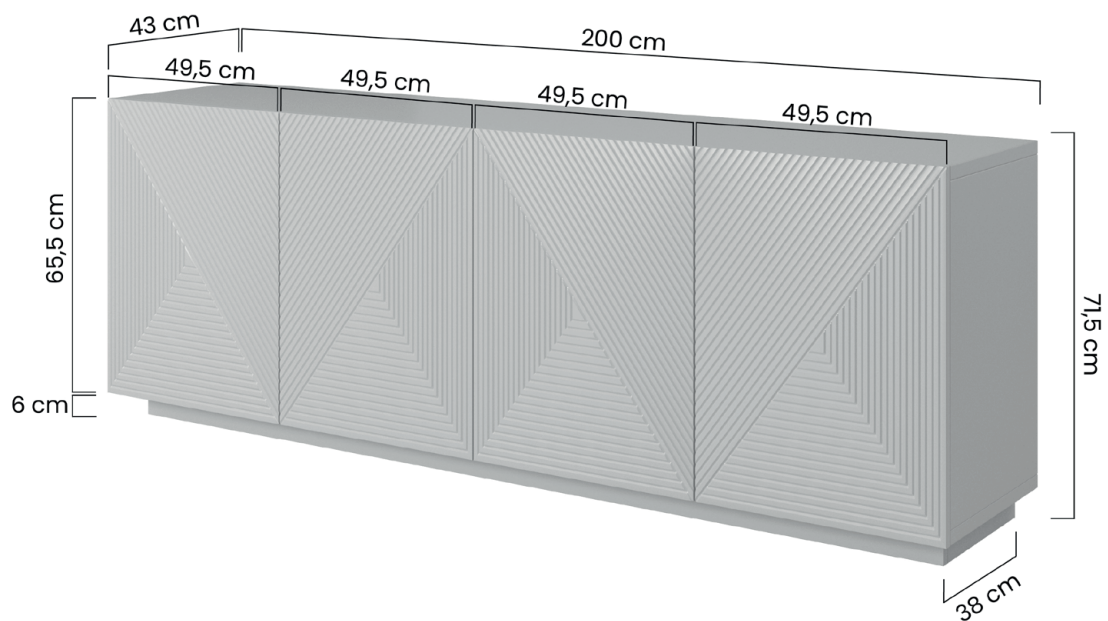

■ ASHA KOMODA 200 4D NA COKOLE