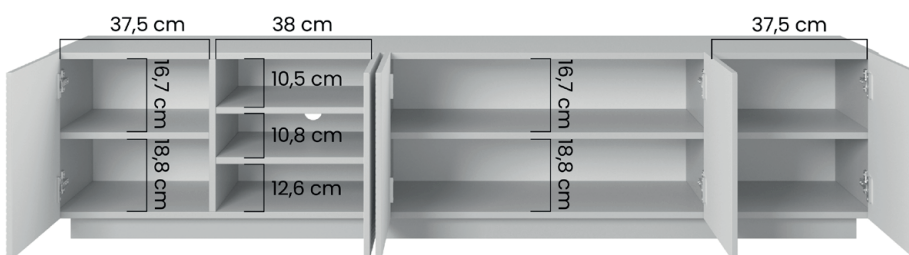

LOGISTYKA – WYMIARY I WAGI PACZEK

LOGISTICS – PACKAGE DIMENSIONS AND WEIGHTS

MEBLE NA STELAŻU / FURNITURE ON FRAME

	PACZKA 1	PACZKA 2	PACZKA 3	PACZKA 4	RAZEM
ASHA KOMODA 200 4D	2064 x 446 x 98 mm 35 kg 0,090 m ³	722 x 532 x 190 mm 37,5 kg 0,073 m ³	1970 x 200 x 95 mm 9,9 kg 0,037 m ³ N	-	82,4 kg 0,200 m ³
ASHA RTV 167 2D1SZ	1756 x 480 x 95 mm 28 kg 0,080 m ³	980 x 500 x 119 mm 23 kg 0,058 m ³	1560 x 200 x 95 mm 8,3 kg 0,029 m ³ N	-	59,3 kg 0,167 m ³
ASHA RTV 200 5D	2084 x 466 x 95 mm 33 kg 0,092 m ³	965 x 452 x 140 mm 25 kg 0,061 m ³	1970 x 200 x 95 mm 9,9 kg 0,037 m ³ N	-	67,9 kg 0,190 m ³
ASHA RTV 200 5D Z WNĘKĄ	2084 x 466 x 95 mm 33 kg 0,092 m ³	965 x 452 x 140 mm 25 kg 0,061 m ³	1970 x 200 x 95 mm 9,9 kg 0,037 m ³ N	-	67,9 kg 0,190 m ³
ASHA KOMODA 167 2D3SZ	1738 x 476 x 82 mm 30 kg 0,073 m ³	722 x 588 x 186 mm 36 kg 0,078 m ³	1560 x 200 x 95 mm 8,3 kg 0,029 m ³ N	-	74,3 kg 0,180 m ³
ASHA REGAŁ 50 1D	1780 x 532 x 114 mm 48 kg 0,108 m ³	470 x 110 x 195 mm 4 kg 0,01 m ³	-	-	52 kg 0,118 m ³
ASHA BIURKO 120 1D1SZ	1290 x 610 x 110 mm 31,5 kg 0,087 m ³	1020 x 270 x 100 mm 4 kg 0,027 m ³ N	-	-	35,5 kg 0,114 m ³

WYMIAROWANIE SZCZEGÓŁOWE

DETAILED MEASUREMENTS

ASHA

ASHA SZAFKA 40 1D WISZĄCA

ASHA BIURKO 120 1D1SZ

BOGART.

■ ASHA RTV 167 2DISZ WISZĄCA

■ ASHA RTV 167 2DISZ NA COKOLE

■ ASHA RTV 167 2DISZ NA STELAŻU

■ ASHA RTV 200 5D Z WNĘKĄ WISZĄCA

■ ASHA RTV 200 5D Z WNĘKĄ NA COKOLE

■ ASHA RTV 200 5D Z WNĘKĄ NA STELAŻU

■ ASHA RTV 200 5D WISZĄCA

■ ASHA RTV 200 5D NA STELAŽU

■ ASHA RTV 200 5D NA COKOLE