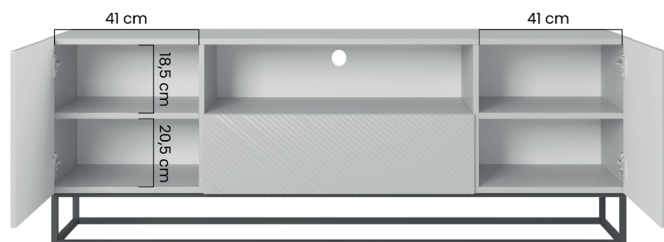

■ ASHA RTV 167 2DISZ NA STELAŻU