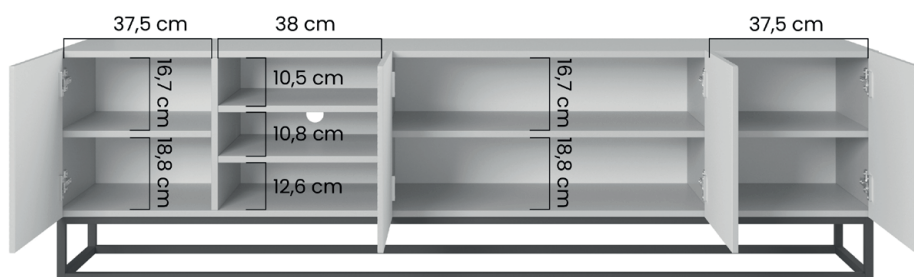

WYMIAROWANIE SZCZEGÓŁOWE

DETAILED MEASUREMENTS

ASHA

ASHA SZAFKA 40 1D WISZĄCA

ASHA BIURKO 120 1D1SZ

BOGART.

■ ASHA RTV 167 2DISZ WISZĄCA

■ ASHA RTV 167 2DISZ NA COKOLE

■ ASHA RTV 167 2DISZ NA STELAŻU

■ ASHA RTV 200 5D Z WNĘKĄ WISZĄCA

■ ASHA RTV 200 5D Z WNĘKĄ NA COKOLE

■ ASHA RTV 200 5D Z WNĘKĄ NA STELAŻU

■ ASHA RTV 200 5D WISZĄCA

■ ASHA RTV 200 5D NA STELAŽU

■ ASHA RTV 200 5D NA COKOLE