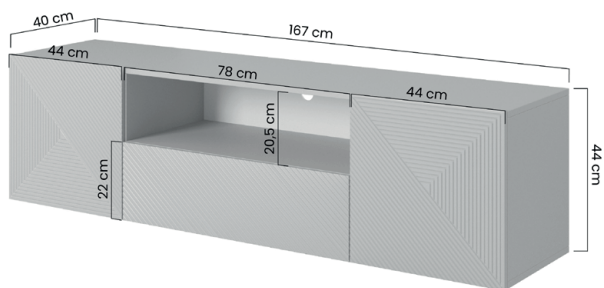

LOGISTYKA – WYMIARY I WAGI PACZEK

LOGISTICS – PACKAGE DIMENSIONS AND WEIGHTS

MEBLE NA STELAŻU / FURNITURE ON FRAME

	PACZKA 1	PACZKA 2	PACZKA 3	PACZKA 4	RAZEM
ASHA KOMODA 200 4D	2064 x 446 x 98 mm 35 kg 0,090 m ³	722 x 532 x 190 mm 37,5 kg 0,073 m ³	1970 x 200 x 95 mm 9,9 kg 0,037 m ³ N	-	82,4 kg 0,200 m ³
ASHA RTV 167 2D1SZ	1756 x 480 x 95 mm 28 kg 0,080 m ³	980 x 500 x 119 mm 23 kg 0,058 m ³	1560 x 200 x 95 mm 8,3 kg 0,029 m ³ N	-	59,3 kg 0,167 m ³
ASHA RTV 200 5D	2084 x 466 x 95 mm 33 kg 0,092 m ³	965 x 452 x 140 mm 25 kg 0,061 m ³	1970 x 200 x 95 mm 9,9 kg 0,037 m ³ N	-	67,9 kg 0,190 m ³
ASHA RTV 200 5D Z WNĘKĄ	2084 x 466 x 95 mm 33 kg 0,092 m ³	965 x 452 x 140 mm 25 kg 0,061 m ³	1970 x 200 x 95 mm 9,9 kg 0,037 m ³ N	-	67,9 kg 0,190 m ³
ASHA KOMODA 167 2D3SZ	1738 x 476 x 82 mm 30 kg 0,073 m ³	722 x 588 x 186 mm 36 kg 0,078 m ³	1560 x 200 x 95 mm 8,3 kg 0,029 m ³ N	-	74,3 kg 0,180 m ³
ASHA REGAŁ 50 1D	1780 x 532 x 114 mm 48 kg 0,108 m ³	470 x 110 x 195 mm 4 kg 0,01 m ³	-	-	52 kg 0,118 m ³
ASHA BIURKO 120 1D1SZ	1290 x 610 x 110 mm 31,5 kg 0,087 m ³	1020 x 270 x 100 mm 4 kg 0,027 m ³ N	-	-	35,5 kg 0,114 m ³

WYMIAROWANIE SZCZEGÓŁOWE

DETAILED MEASUREMENTS

ASHA

ASHA SZAFKA 40 1D WISZĄCA

ASHA BIURKO 120 1D1SZ

BOGART.

■ ASHA RTV 167 2DISZ WISZĄCA

■ ASHA RTV 167 2DISZ NA COKOLE