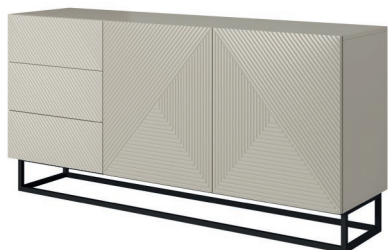

■ DOSTĘPNE BRYŁY

AVAILABLE FURNITURE

■ ASHA

■ ASHA KOMODA 167 2D3SZ NA STELAŻU

CHEST OF DOORS 167 CM ASHA WITH DRAWERS WITH METAL LEGS

↔ 167 cm ↑ 81 cm ↗ 43 cm

■ ASHA KOMODA 167 2D3SZ

CHEST OF DOORS 167 CM ASHA WITH DRAWERS

↔ 167 cm ↑ 71 cm ↗ 43 cm

■ ASHA KOMODA 200 4D NA STELAŻU

CHEST OF DOORS 200 CM ASHA WITH METAL LEGS

↔ 200 cm ↑ 81 cm ↗ 43 cm

■ ASHA KOMODA 200 4D

CHEST OF DOORS 200 CM ASHA

↔ 200 cm ↑ 71 cm ↗ 43 cm

■ DOSTĘPNE BRYŁY

AVAILABLE FURNITURE

■ ASHA

■ ASHA RTV 167 2DISZ

TV SET ASHA 167 CM

↔ 167 cm ↑ 50 cm ↗ 40 cm

■ ASHA RTV 167 2DISZ NA STELAŻU

TV SET ASHA 167 CM WITH METAL LEGS

↔ 167 cm ↑ 60 cm ↗ 40 cm