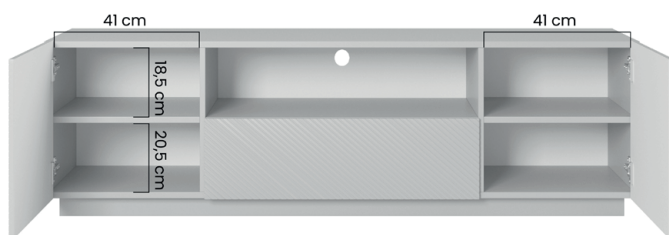

LOGISTYKA – WYMIARY I WAGI PACZEK

LOGISTICS – PACKAGE DIMENSIONS AND WEIGHTS

MEBLE NA STELAŻU / FURNITURE ON FRAME

	PACZKA 1	PACZKA 2	PACZKA 3	PACZKA 4	RAZEM
ASHA KOMODA 200 4D	2064 x 446 x 98 mm 35 kg 0,090 m ³	722 x 532 x 190 mm 37,5 kg 0,073 m ³	1970 x 200 x 95 mm 9,9 kg 0,037 m ³ N	-	82,4 kg 0,200 m ³
ASHA RTV 167 2D1SZ	1756 x 480 x 95 mm 28 kg 0,080 m ³	980 x 500 x 119 mm 23 kg 0,058 m ³	1560 x 200 x 95 mm 8,3 kg 0,029 m ³ N	-	59,3 kg 0,167 m ³
ASHA RTV 200 5D	2084 x 466 x 95 mm 33 kg 0,092 m ³	965 x 452 x 140 mm 25 kg 0,061 m ³	1970 x 200 x 95 mm 9,9 kg 0,037 m ³ N	-	67,9 kg 0,190 m ³
ASHA RTV 200 5D Z WNĘKĄ	2084 x 466 x 95 mm 33 kg 0,092 m ³	965 x 452 x 140 mm 25 kg 0,061 m ³	1970 x 200 x 95 mm 9,9 kg 0,037 m ³ N	-	67,9 kg 0,190 m ³
ASHA KOMODA 167 2D3SZ	1738 x 476 x 82 mm 30 kg 0,073 m ³	722 x 588 x 186 mm 36 kg 0,078 m ³	1560 x 200 x 95 mm 8,3 kg 0,029 m ³ N	-	74,3 kg 0,180 m ³
ASHA REGAŁ 50 1D	1780 x 532 x 114 mm 48 kg 0,108 m ³	470 x 110 x 195 mm 4 kg 0,01 m ³	-	-	52 kg 0,118 m ³
ASHA BIURKO 120 1D1SZ	1290 x 610 x 110 mm 31,5 kg 0,087 m ³	1020 x 270 x 100 mm 4 kg 0,027 m ³ N	-	-	35,5 kg 0,114 m ³

WYMIAROWANIE SZCZEGÓŁOWE

DETAILED MEASUREMENTS

ASHA

ASHA SZAFKA 40 1D WISZĄCA

ASHA BIURKO 120 1D1SZ

BOGART.

■ ASHA RTV 167 2DISZ WISZĄCA

■ ASHA RTV 167 2DISZ NA COKOLE

■ ASHA RTV 167 2DISZ NA STELAŻU

■ ASHA RTV 200 5D Z WNĘKĄ WISZĄCA

■ ASHA RTV 200 5D Z WNĘKĄ NA COKOLE

■ ASHA RTV 200 5D Z WNĘKĄ NA STELAŻU

■ ASHA RTV 200 5D WISZĄCA

■ ASHA RTV 200 5D NA STELAŽU

■ ASHA RTV 200 5D NA COKOLE