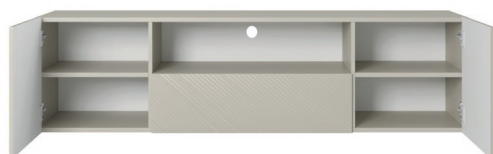

AVAILABLE FURNITURE

■ ASHA

■ ASHA RTV 167 2DISZ

TV SET ASHA 167 CM

↔ 167 cm ↑ 50 cm ↗ 40 cm

■ ASHA RTV 167 2DISZ NA STELAŻU

TV SET ASHA 167 CM WITH METAL LEGS

↔ 167 cm ↑ 60 cm ↗ 40 cm

■ ASHA RTV 167 2DISZ WISZĄCA

WALL MOUNTED TV SET ASHA 167 CM

↔ 167 cm ↑ 44 cm ↗ 40 cm

■ ASHA RTV 200 5D

TV SET ASHA 200 CM

↔ 200 cm ↑ 46 cm ↗ 40 cm

■ DOSTĘPNE BRYŁY

AVAILABLE FURNITURE