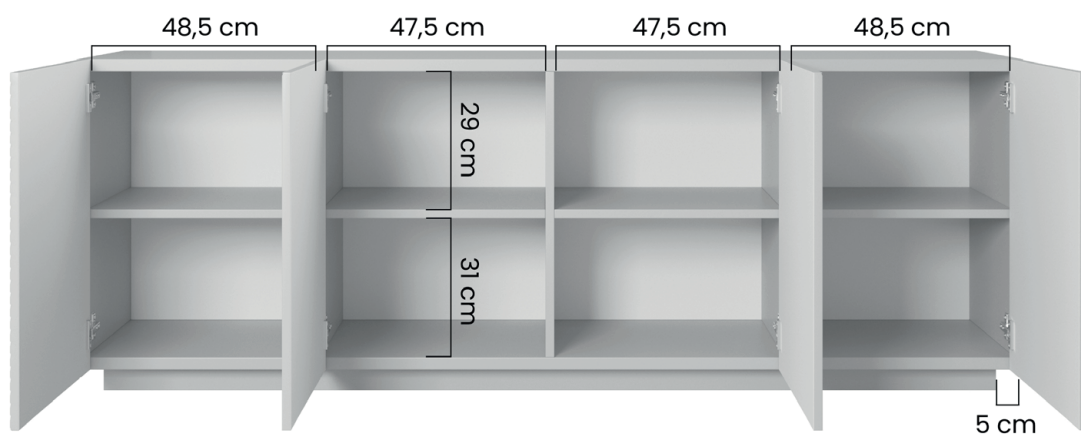

■ ASHA KOMODA 200 4D NA COKOLE