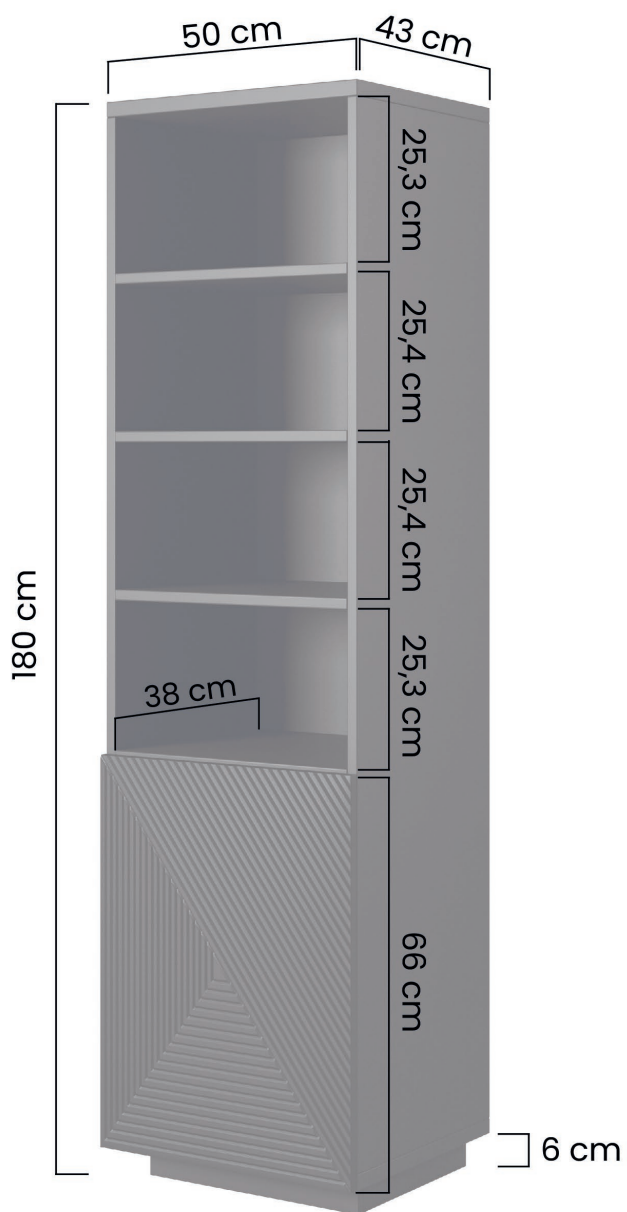

LOGISTYKA – WYMIARY I WAGI PACZEK

LOGISTICS – PACKAGE DIMENSIONS AND WEIGHTS

MEBLE NA STELAŻU / FURNITURE ON FRAME

	PACZKA 1	PACZKA 2	PACZKA 3	PACZKA 4	RAZEM
ASHA KOMODA 200 4D	2064 x 446 x 98 mm 35 kg 0,090 m ³	722 x 532 x 190 mm 37,5 kg 0,073 m ³	1970 x 200 x 95 mm 9,9 kg 0,037 m ³ N	-	82,4 kg 0,200 m ³
ASHA RTV 167 2D1SZ	1756 x 480 x 95 mm 28 kg 0,080 m ³	980 x 500 x 119 mm 23 kg 0,058 m ³	1560 x 200 x 95 mm 8,3 kg 0,029 m ³ N	-	59,3 kg 0,167 m ³
ASHA RTV 200 5D	2084 x 466 x 95 mm 33 kg 0,092 m ³	965 x 452 x 140 mm 25 kg 0,061 m ³	1970 x 200 x 95 mm 9,9 kg 0,037 m ³ N	-	67,9 kg 0,190 m ³
ASHA RTV 200 5D Z WNĘKĄ	2084 x 466 x 95 mm 33 kg 0,092 m ³	965 x 452 x 140 mm 25 kg 0,061 m ³	1970 x 200 x 95 mm 9,9 kg 0,037 m ³ N	-	67,9 kg 0,190 m ³
ASHA KOMODA 167 2D3SZ	1738 x 476 x 82 mm 30 kg 0,073 m ³	722 x 588 x 186 mm 36 kg 0,078 m ³	1560 x 200 x 95 mm 8,3 kg 0,029 m ³ N	-	74,3 kg 0,180 m ³
ASHA REGAŁ 50 1D	1780 x 532 x 114 mm 48 kg 0,108 m ³	470 x 110 x 195 mm 4 kg 0,01 m ³	-	-	52 kg 0,118 m ³
ASHA BIURKO 120 1D1SZ	1290 x 610 x 110 mm 31,5 kg 0,087 m ³	1020 x 270 x 100 mm 4 kg 0,027 m ³ N	-	-	35,5 kg 0,114 m ³

■ ASHA RTV 167 2DISZ NA STELAŻU

■ ASHA RTV 200 5D Z WNĘKĄ WISZĄCA

■ ASHA RTV 200 5D Z WNĘKĄ NA COKOLE

■ ASHA RTV 200 5D Z WNĘKĄ NA STELAŻU

■ ASHA RTV 200 5D WISZĄCA

■ ASHA RTV 200 5D NA STELAŽU

■ ASHA RTV 200 5D NA COKOLE

■ ASHA KOMODA 200 4D NA COKOLE

■ ASHA KOMODA 200 4D NA STELAŽU

■ ASHA KOMODA 167 2D3SZ NA COKOLE

■ ASHA KOMODA 167 2D3SZ NA COKOLE

■ ASHA REGAŁ 50 1D NA COKOLE

■ ASHA REGAŁ 50 1D NA STELAŻU

■ ASHA SZAFA 100 2D