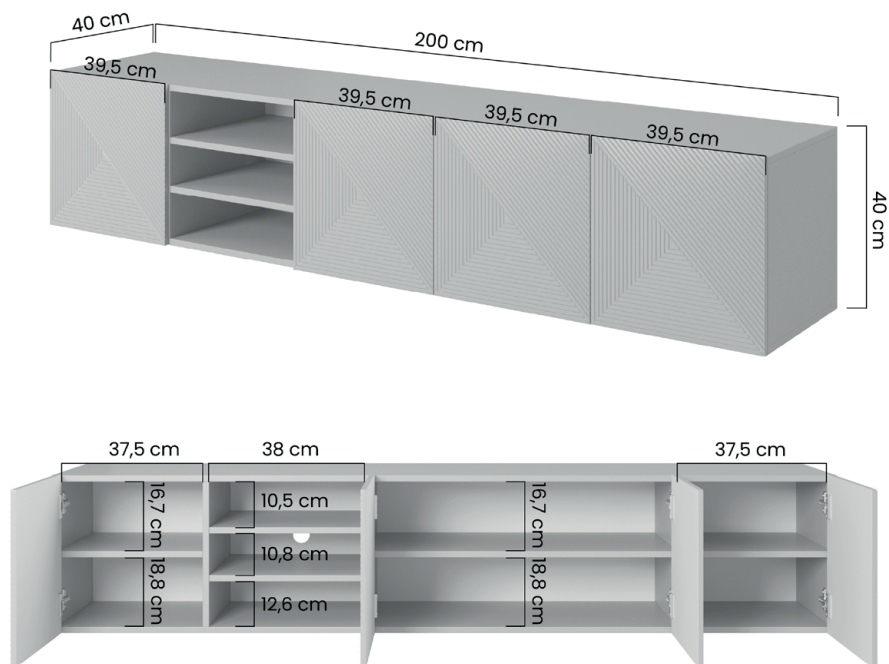

LOGISTYKA – WYMIARY I WAGI PACZEK

LOGISTICS – PACKAGE DIMENSIONS AND WEIGHTS

MEBLE NA STELAŻU / FURNITURE ON FRAME

	PACZKA 1	PACZKA 2	PACZKA 3	PACZKA 4	RAZEM
ASHA KOMODA 200 4D	2064 x 446 x 98 mm 35 kg 0,090 m ³	722 x 532 x 190 mm 37,5 kg 0,073 m ³	1970 x 200 x 95 mm 9,9 kg 0,037 m ³ N	-	82,4 kg 0,200 m ³
ASHA RTV 167 2D1SZ	1756 x 480 x 95 mm 28 kg 0,080 m ³	980 x 500 x 119 mm 23 kg 0,058 m ³	1560 x 200 x 95 mm 8,3 kg 0,029 m ³ N	-	59,3 kg 0,167 m ³
ASHA RTV 200 5D	2084 x 466 x 95 mm 33 kg 0,092 m ³	965 x 452 x 140 mm 25 kg 0,061 m ³	1970 x 200 x 95 mm 9,9 kg 0,037 m ³ N	-	67,9 kg 0,190 m ³
ASHA RTV 200 5D Z WNĘKĄ	2084 x 466 x 95 mm 33 kg 0,092 m ³	965 x 452 x 140 mm 25 kg 0,061 m ³	1970 x 200 x 95 mm 9,9 kg 0,037 m ³ N	-	67,9 kg 0,190 m ³
ASHA KOMODA 167 2D3SZ	1738 x 476 x 82 mm 30 kg 0,073 m ³	722 x 588 x 186 mm 36 kg 0,078 m ³	1560 x 200 x 95 mm 8,3 kg 0,029 m ³ N	-	74,3 kg 0,180 m ³
ASHA REGAŁ 50 1D	1780 x 532 x 114 mm 48 kg 0,108 m ³	470 x 110 x 195 mm 4 kg 0,01 m ³	-	-	52 kg 0,118 m ³
ASHA BIURKO 120 1D1SZ	1290 x 610 x 110 mm 31,5 kg 0,087 m ³	1020 x 270 x 100 mm 4 kg 0,027 m ³ N	-	-	35,5 kg 0,114 m ³

WYMIAROWANIE SZCZEGÓŁOWE

DETAILED MEASUREMENTS

ASHA

ASHA SZAFKA 40 1D WISZĄCA

ASHA BIURKO 120 1D1SZ

BOGART.

■ ASHA RTV 167 2DISZ WISZĄCA

■ ASHA RTV 167 2DISZ NA COKOLE

■ ASHA RTV 167 2DISZ NA STELAŻU

■ ASHA RTV 200 5D Z WNĘKĄ WISZĄCA

■ ASHA RTV 200 5D Z WNĘKĄ NA COKOLE

■ ASHA RTV 200 5D Z WNĘKĄ NA STELAŻU

■ ASHA RTV 200 5D WISZĄCA

■ ASHA RTV 200 5D NA STELAŽU

■ ASHA RTV 200 5D NA COKOLE