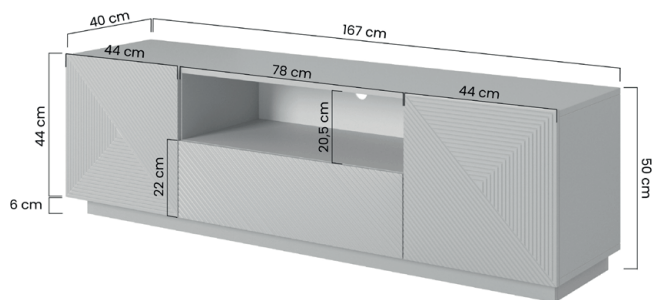

LOGISTYKA – WYMIARY I WAGI PACZEK

LOGISTICS – PACKAGE DIMENSIONS AND WEIGHTS

MEBLE NA STELAŻU / FURNITURE ON FRAME

	PACZKA 1	PACZKA 2	PACZKA 3	PACZKA 4	RAZEM
ASHA KOMODA 200 4D	2064 x 446 x 98 mm 35 kg 0,090 m ³	722 x 532 x 190 mm 37,5 kg 0,073 m ³	1970 x 200 x 95 mm 9,9 kg 0,037 m ³ N	-	82,4 kg 0,200 m ³
ASHA RTV 167 2D1SZ	1756 x 480 x 95 mm 28 kg 0,080 m ³	980 x 500 x 119 mm 23 kg 0,058 m ³	1560 x 200 x 95 mm 8,3 kg 0,029 m ³ N	-	59,3 kg 0,167 m ³
ASHA RTV 200 5D	2084 x 466 x 95 mm 33 kg 0,092 m ³	965 x 452 x 140 mm 25 kg 0,061 m ³	1970 x 200 x 95 mm 9,9 kg 0,037 m ³ N	-	67,9 kg 0,190 m ³
ASHA RTV 200 5D Z WNĘKĄ	2084 x 466 x 95 mm 33 kg 0,092 m ³	965 x 452 x 140 mm 25 kg 0,061 m ³	1970 x 200 x 95 mm 9,9 kg 0,037 m ³ N	-	67,9 kg 0,190 m ³
ASHA KOMODA 167 2D3SZ	1738 x 476 x 82 mm 30 kg 0,073 m ³	722 x 588 x 186 mm 36 kg 0,078 m ³	1560 x 200 x 95 mm 8,3 kg 0,029 m ³ N	-	74,3 kg 0,180 m ³
ASHA REGAŁ 50 1D	1780 x 532 x 114 mm 48 kg 0,108 m ³	470 x 110 x 195 mm 4 kg 0,01 m ³	-	-	52 kg 0,118 m ³
ASHA BIURKO 120 1D1SZ	1290 x 610 x 110 mm 31,5 kg 0,087 m ³	1020 x 270 x 100 mm 4 kg 0,027 m ³ N	-	-	35,5 kg 0,114 m ³

WYMIAROWANIE SZCZEGÓŁOWE

DETAILED MEASUREMENTS

ASHA

ASHA SZAFKA 40 1D WISZĄCA

ASHA BIURKO 120 1D1SZ

BOGART.

■ ASHA RTV 167 2DISZ WISZĄCA

■ ASHA RTV 167 2DISZ NA COKOLE