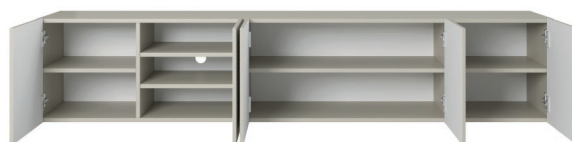

■ ASHA RTV 167 2DISZ WISZĄCA

WALL MOUNTED TV SET ASHA 167 CM

↔ 167 cm ↑ 44 cm ↗ 40 cm

■ ASHA RTV 200 5D

TV SET ASHA 200 CM

↔ 200 cm ↑ 46 cm ↗ 40 cm

■ DOSTĘPNE BRYŁY

AVAILABLE FURNITURE

■ ASHA

■ ASHA RTV 200 5D NA STELAŻU

TV SET ASHA 200 CM WITH METAL LEGS

↔ 200 cm ↑↓ 56 cm ↗ 40 cm

■ ASHA RTV 200 5D WISZĄCA

WALL MOUNTED TV SET ASHA 200 CM

↔ 200 cm ↑↓ 40 cm ↗ 40 cm

■ ASHA RTV 200 5D Z WNĘKĄ WISZĄCA *