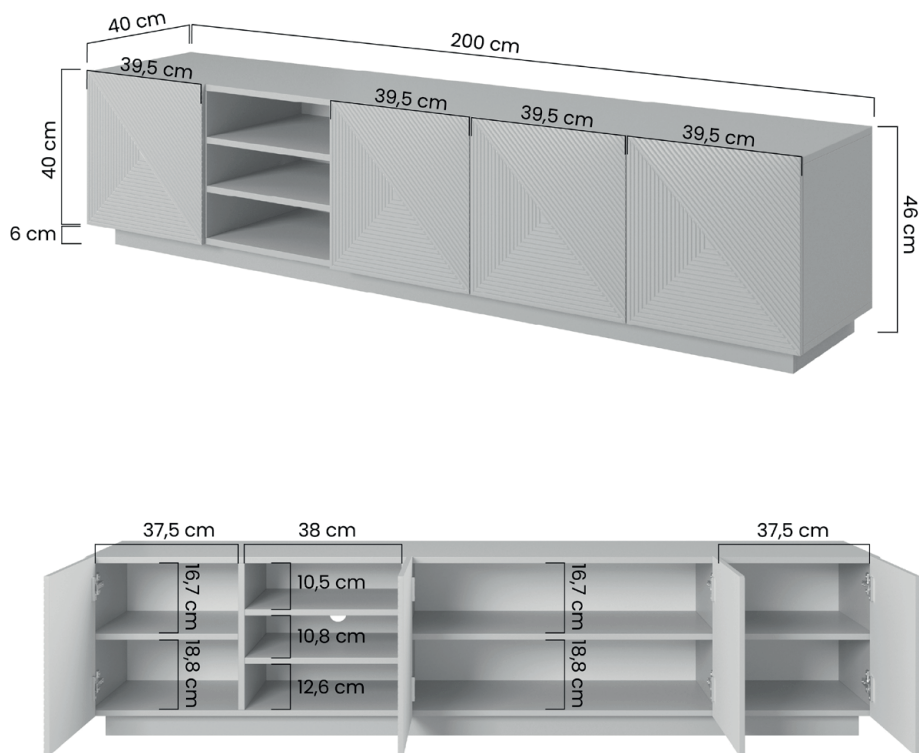

LOGISTYKA – WYMIARY I WAGI PACZEK

LOGISTICS – PACKAGE DIMENSIONS AND WEIGHTS

MEBLE NA STELAŻU / FURNITURE ON FRAME

	PACZKA 1	PACZKA 2	PACZKA 3	PACZKA 4	RAZEM
ASHA KOMODA 200 4D	2064 x 446 x 98 mm 35 kg 0,090 m ³	722 x 532 x 190 mm 37,5 kg 0,073 m ³	1970 x 200 x 95 mm 9,9 kg 0,037 m ³ N	-	82,4 kg 0,200 m ³
ASHA RTV 167 2D1SZ	1756 x 480 x 95 mm 28 kg 0,080 m ³	980 x 500 x 119 mm 23 kg 0,058 m ³	1560 x 200 x 95 mm 8,3 kg 0,029 m ³ N	-	59,3 kg 0,167 m ³
ASHA RTV 200 5D	2084 x 466 x 95 mm 33 kg 0,092 m ³	965 x 452 x 140 mm 25 kg 0,061 m ³	1970 x 200 x 95 mm 9,9 kg 0,037 m ³ N	-	67,9 kg 0,190 m ³
ASHA RTV 200 5D Z WNĘKĄ	2084 x 466 x 95 mm 33 kg 0,092 m ³	965 x 452 x 140 mm 25 kg 0,061 m ³	1970 x 200 x 95 mm 9,9 kg 0,037 m ³ N	-	67,9 kg 0,190 m ³
ASHA KOMODA 167 2D3SZ	1738 x 476 x 82 mm 30 kg 0,073 m ³	722 x 588 x 186 mm 36 kg 0,078 m ³	1560 x 200 x 95 mm 8,3 kg 0,029 m ³ N	-	74,3 kg 0,180 m ³
ASHA REGAŁ 50 1D	1780 x 532 x 114 mm 48 kg 0,108 m ³	470 x 110 x 195 mm 4 kg 0,01 m ³	-	-	52 kg 0,118 m ³
ASHA BIURKO 120 1D1SZ	1290 x 610 x 110 mm 31,5 kg 0,087 m ³	1020 x 270 x 100 mm 4 kg 0,027 m ³ N	-	-	35,5 kg 0,114 m ³

WYMIAROWANIE SZCZEGÓŁOWE

DETAILED MEASUREMENTS

ASHA

ASHA SZAFKA 40 1D WISZĄCA

ASHA BIURKO 120 1D1SZ

BOGART.

■ ASHA RTV 167 2DISZ WISZĄCA

■ ASHA RTV 167 2DISZ NA COKOLE

■ ASHA RTV 167 2DISZ NA STELAŻU

■ ASHA RTV 200 5D Z WNĘKĄ WISZĄCA

■ ASHA RTV 200 5D Z WNĘKĄ NA COKOLE

■ ASHA RTV 200 5D Z WNĘKĄ NA STELAŻU

■ ASHA RTV 200 5D WISZĄCA

■ ASHA RTV 200 5D NA STELAŽU

■ ASHA RTV 200 5D NA COKOLE