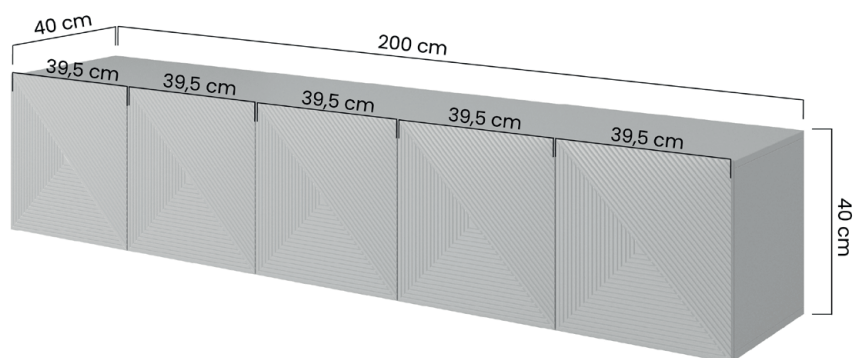

WYMIAROWANIE SZCZEGÓŁOWE

DETAILED MEASUREMENTS

ASHA

ASHA SZAFKA 40 1D WISZĄCA

ASHA BIURKO 120 1D1SZ

BOGART.

■ ASHA RTV 167 2DISZ WISZĄCA

■ ASHA RTV 167 2DISZ NA COKOLE

■ ASHA RTV 167 2DISZ NA STELAŻU

■ ASHA RTV 200 5D Z WNĘKĄ WISZĄCA

■ ASHA RTV 200 5D Z WNĘKĄ NA COKOLE

■ ASHA RTV 200 5D Z WNĘKĄ NA STELAŻU

■ ASHA RTV 200 5D WISZĄCA

■ ASHA RTV 200 5D NA STELAŽU

■ ASHA RTV 200 5D NA COKOLE