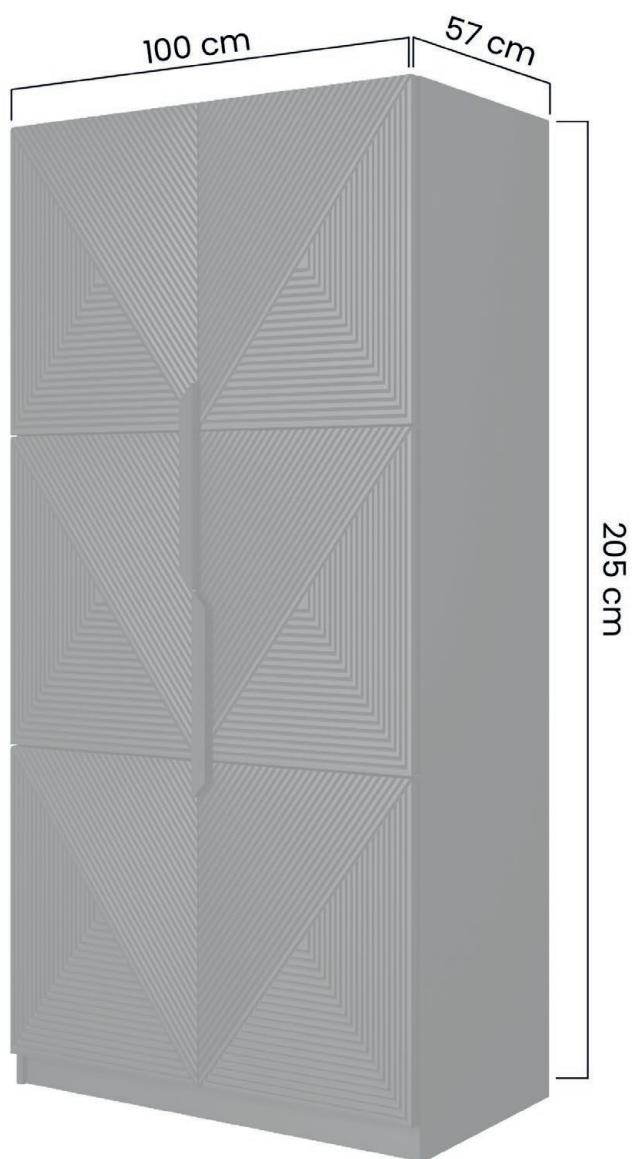

■ DOSTĘPNE BRYŁY

AVAILABLE FURNITURE

■ ASHA

■ ASHA KOMODA 167 2D3SZ NA STELAŻU

CHEST OF DOORS 167 CM ASHA WITH DRAWERS WITH METAL LEGS

↔ 167 cm ↑ 81 cm ↗ 43 cm

■ ASHA KOMODA 167 2D3SZ

CHEST OF DOORS 167 CM ASHA WITH DRAWERS

■ ASHA RTV 167 2DISZ NA STELAŻU

■ ASHA RTV 200 5D Z WNĘKĄ WISZĄCA

■ ASHA RTV 200 5D Z WNĘKĄ NA COKOLE

■ ASHA RTV 200 5D Z WNĘKĄ NA STELAŻU

■ ASHA RTV 200 5D WISZĄCA

■ ASHA RTV 200 5D NA STELAŽU

■ ASHA RTV 200 5D NA COKOLE

■ ASHA KOMODA 200 4D NA COKOLE

■ ASHA KOMODA 200 4D NA STELAŽU

■ ASHA KOMODA 167 2D3SZ NA COKOLE

■ ASHA KOMODA 167 2D3SZ NA COKOLE

■ ASHA REGAŁ 50 1D NA COKOLE

■ ASHA REGAŁ 50 1D NA STELAŻU

■ ASHA SZAFA 100 2D