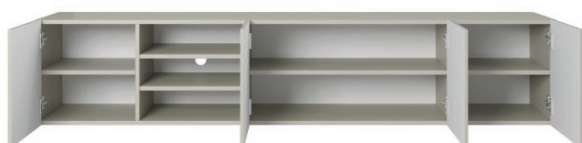

■ ASHA RTV 200 5D Z WNĘKĄ WISZĄCA *

ASHA 200 5 DOOR WALL-MOUNTED TV UNIT WITH RECESS

↔ 200 cm   ↑↓ 40 cm   ↗ 40 cm