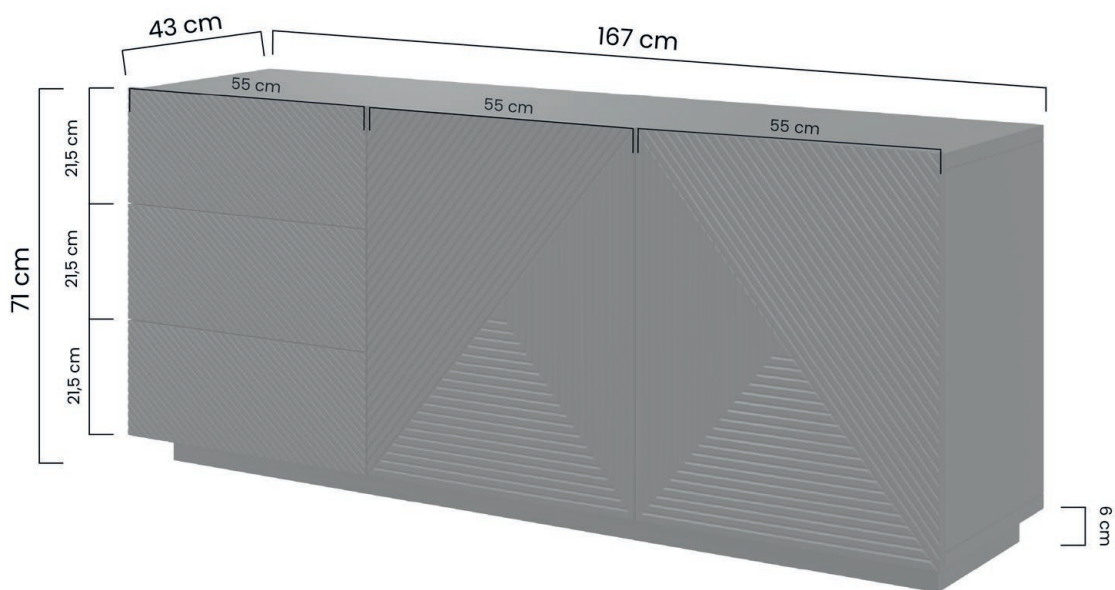

■ ASHA KOMODA 167 2D3SZ NA COKOLE