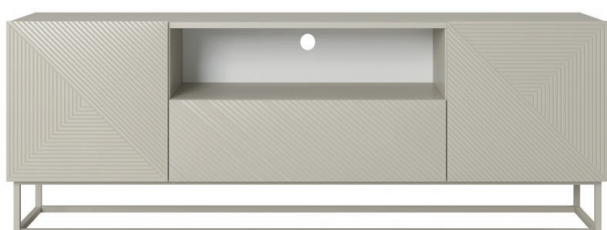

· czarny mat + czarny

black matte + black

· stelaż czarny (wys. 16 cm)

black frame (height 16 cm)

· stelaż cashmere (wys. 16 cm)

cashmere frame (height 16 cm)

* Stelaż cashmere występuje wyłącznie w połączeniu z meblami w tym samym kolorze.
* The cashmere frame is only available in combination with furniture in the same color.