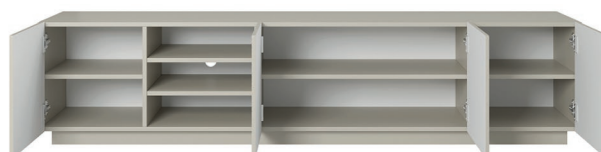

■ ASHA

■ ASHA RTV 200 5D NA STELAŻU

TV SET ASHA 200 CM WITH METAL LEGS

↔ 200 cm ↑↓ 56 cm ↗ 40 cm

■ ASHA RTV 200 5D WISZĄCA

WALL MOUNTED TV SET ASHA 200 CM

↔ 200 cm ↑↓ 40 cm ↗ 40 cm

■ ASHA RTV 200 5D Z WNĘKĄ WISZĄCA *

ASHA 200 5 DOOR WALL-MOUNTED TV UNIT WITH RECESS

↔ 200 cm ↑↓ 40 cm ↗ 40 cm

■ ASHA RTV 200 5D Z WNĘKĄ *

ASHA 200 5 DOOR TV UNIT WITH RECESS

↔ 200 cm ↑↓ 46 cm ↗ 40 cm

* bryła modyfikowalna (opcjonalny front dołączony do paczki)
modifiable body (optional front included in the package)

■ ASHA SZAFKA 40 1D WISZĄCA

WALL MOUNTED SHELF ASHA

↔ 40 cm ↓ 40 cm ↗ 32 cm

■ ASHA REGAŁ 50 1D NA STELAŻU

BOOKSHELF ASHA 50 CM WITH METAL LEGS

↔ 50 cm ↓ 190 cm ↗ 43 cm

■ ASHA REGAŁ 50 1D

BOOKSHELF ASHA 50 CM