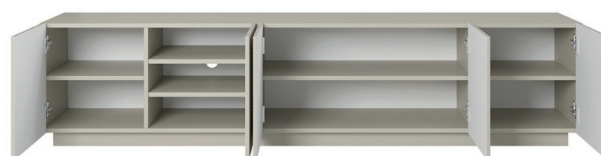

■ ASHA RTV 167 2DISZ WISZĄCA

WALL MOUNTED TV SET ASHA 167 CM

↔ 167 cm ↑ 44 cm ↗ 40 cm

■ ASHA RTV 200 5D

TV SET ASHA 200 CM

↔ 200 cm ↑ 46 cm ↗ 40 cm

■ DOSTĘPNE BRYŁY

AVAILABLE FURNITURE

■ ASHA

■ ASHA RTV 200 5D NA STELAŻU

TV SET ASHA 200 CM WITH METAL LEGS

↔ 200 cm ↑↓ 56 cm ↗ 40 cm

■ ASHA RTV 200 5D WISZĄCA

WALL MOUNTED TV SET ASHA 200 CM

↔ 200 cm ↑↓ 40 cm ↗ 40 cm

■ ASHA RTV 200 5D Z WNĘKĄ WISZĄCA *