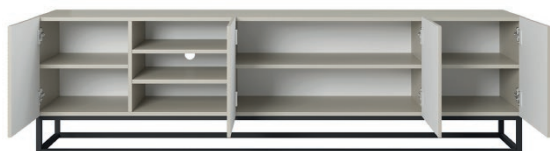

■ DOSTĘPNE BRYŁY

AVAILABLE FURNITURE

■ ASHA

■ ASHA RTV 200 5D Z WNĘKĄ NA STELAŻU *

ASHA 200 5 DOOR TV UNIT WITH RECESS WITH METAL LEGS

↔ 200 cm ↓ 56 cm ↗ 40 cm

* bryła modyfikowalna (opcjonalny front dołączony do paczki)
modifiable body (optional front included in the package)

■ ASHA SZAFKA 40 1D WISZĄCA

WALL MOUNTED SHELF ASHA

↔ 40 cm ↓ 40 cm ↗ 32 cm

■ ASHA REGAŁ 50 1D NA STELAŻU

BOOKSHELF ASHA 50 CM WITH METAL LEGS

↔ 50 cm ↓ 190 cm ↗ 43 cm

■ ASHA REGAŁ 50 1D

BOOKSHELF ASHA 50 CM