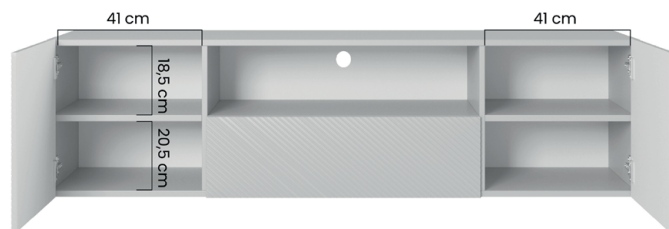

LOGISTYKA – WYMIARY I WAGI PACZEK

LOGISTICS – PACKAGE DIMENSIONS AND WEIGHTS

MEBLE NA STELAŻU / FURNITURE ON FRAME

	PACZKA 1	PACZKA 2	PACZKA 3	PACZKA 4	RAZEM
ASHA KOMODA 200 4D	2064 x 446 x 98 mm 35 kg 0,090 m ³	722 x 532 x 190 mm 37,5 kg 0,073 m ³	1970 x 200 x 95 mm 9,9 kg 0,037 m ³ N	-	82,4 kg 0,200 m ³
ASHA RTV 167 2D1SZ	1756 x 480 x 95 mm 28 kg 0,080 m ³	980 x 500 x 119 mm 23 kg 0,058 m ³	1560 x 200 x 95 mm 8,3 kg 0,029 m ³ N	-	59,3 kg 0,167 m ³
ASHA RTV 200 5D	2084 x 466 x 95 mm 33 kg 0,092 m ³	965 x 452 x 140 mm 25 kg 0,061 m ³	1970 x 200 x 95 mm 9,9 kg 0,037 m ³ N	-	67,9 kg 0,190 m ³
ASHA RTV 200 5D Z WNĘKĄ	2084 x 466 x 95 mm 33 kg 0,092 m ³	965 x 452 x 140 mm 25 kg 0,061 m ³	1970 x 200 x 95 mm 9,9 kg 0,037 m ³ N	-	67,9 kg 0,190 m ³
ASHA KOMODA 167 2D3SZ	1738 x 476 x 82 mm 30 kg 0,073 m ³	722 x 588 x 186 mm 36 kg 0,078 m ³	1560 x 200 x 95 mm 8,3 kg 0,029 m ³ N	-	74,3 kg 0,180 m ³
ASHA REGAŁ 50 1D	1780 x 532 x 114 mm 48 kg 0,108 m ³	470 x 110 x 195 mm 4 kg 0,01 m ³	-	-	52 kg 0,118 m ³
ASHA BIURKO 120 1D1SZ	1290 x 610 x 110 mm 31,5 kg 0,087 m ³	1020 x 270 x 100 mm 4 kg 0,027 m ³ N	-	-	35,5 kg 0,114 m ³

WYMIAROWANIE SZCZEGÓŁOWE

DETAILED MEASUREMENTS

ASHA

ASHA SZAFKA 40 1D WISZĄCA

ASHA BIURKO 120 1D1SZ

BOGART.

■ ASHA RTV 167 2DISZ WISZĄCA

■ ASHA RTV 167 2DISZ NA COKOLE