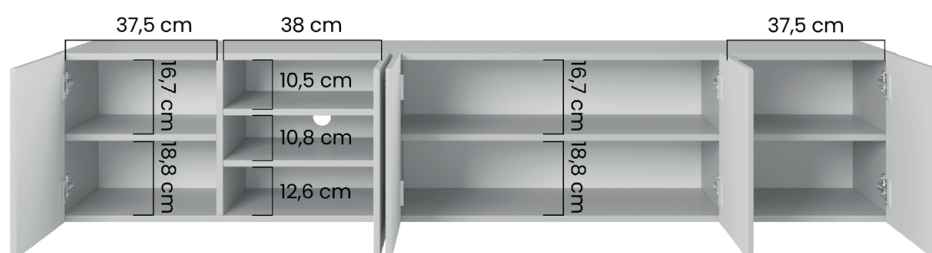

WYMIAROWANIE SZCZEGÓŁOWE

DETAILED MEASUREMENTS

ASHA

ASHA SZAFKA 40 1D WISZĄCA

ASHA BIURKO 120 1D1SZ

BOGART.

■ ASHA RTV 167 2DISZ WISZĄCA

■ ASHA RTV 167 2DISZ NA COKOLE

■ ASHA RTV 167 2DISZ NA STELAŻU

■ ASHA RTV 200 5D Z WNĘKĄ WISZĄCA

■ ASHA RTV 200 5D Z WNĘKĄ NA COKOLE

■ ASHA RTV 200 5D Z WNĘKĄ NA STELAŻU

■ ASHA RTV 200 5D WISZĄCA

■ ASHA RTV 200 5D NA STELAŽU

■ ASHA RTV 200 5D NA COKOLE