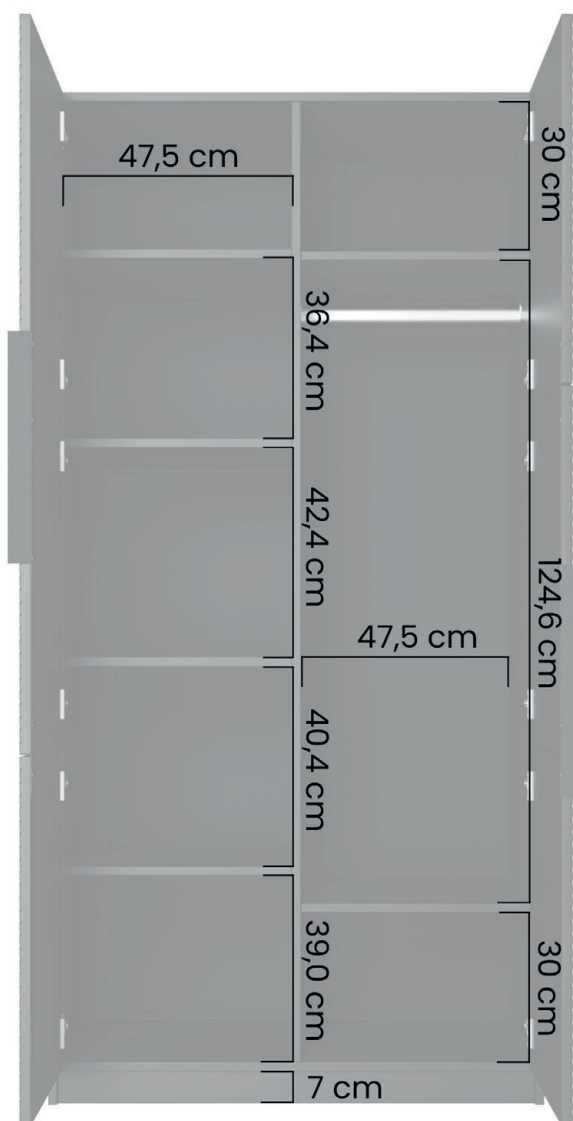

■ ASHA SZAFA 100 2D