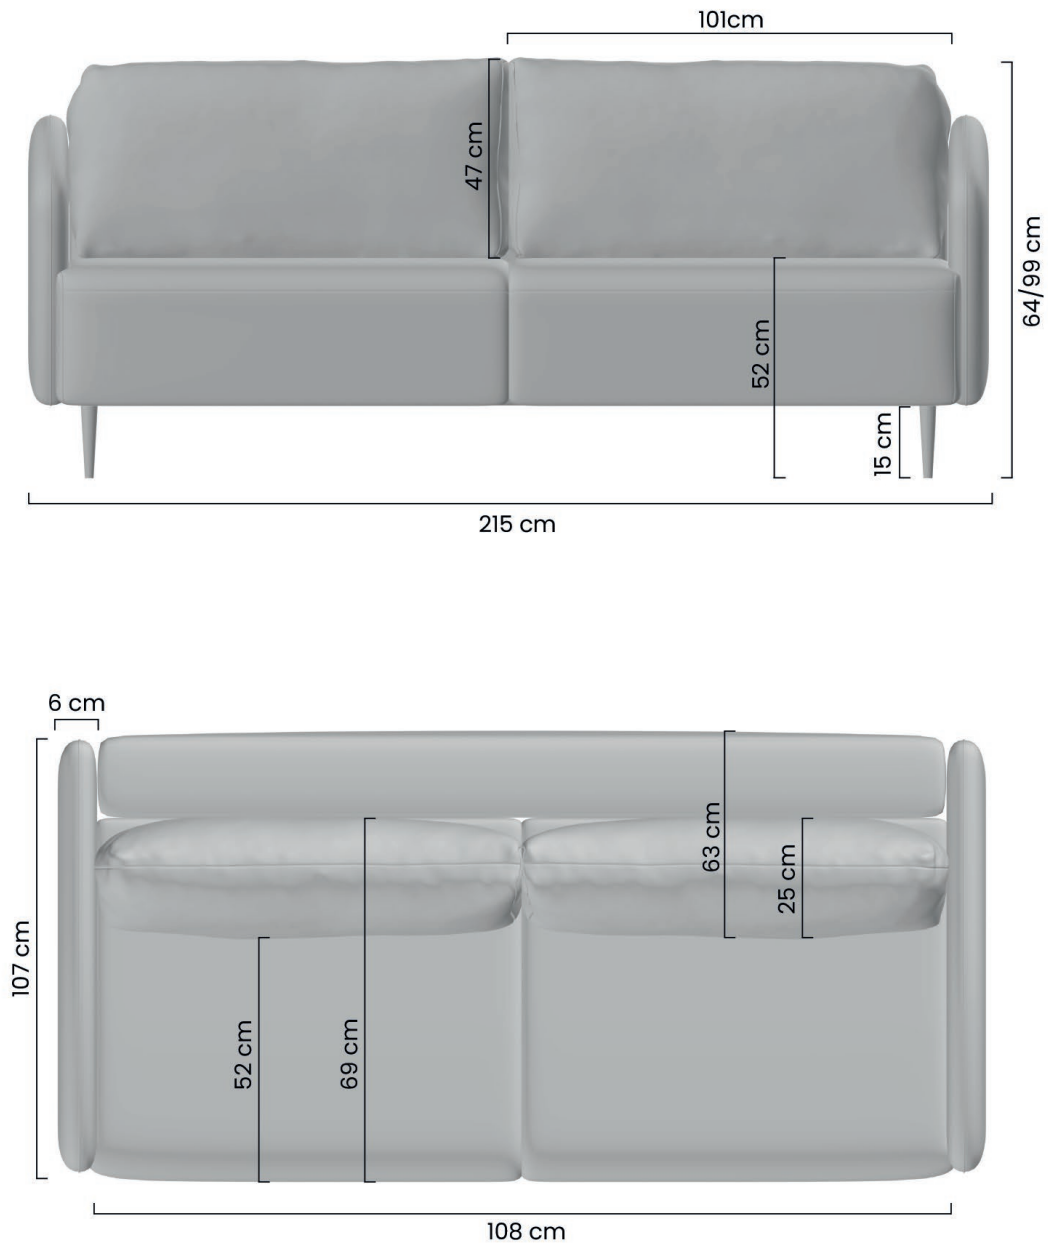

■ **wymiary szczegółowe** /detailed dimensions

■ **wymiary i wagi paczek** /dimensions and weight of the packages

numer paczki packages number	waga weight kg	objętość volume m3	szerokość width W - mm	wysokość height H - mm	głębokość depth D - mm
1/2	52	0,68	2020	850	400
2/2	45	0,73	2020	660	550
RAZEM /TOTAL	97	1,41